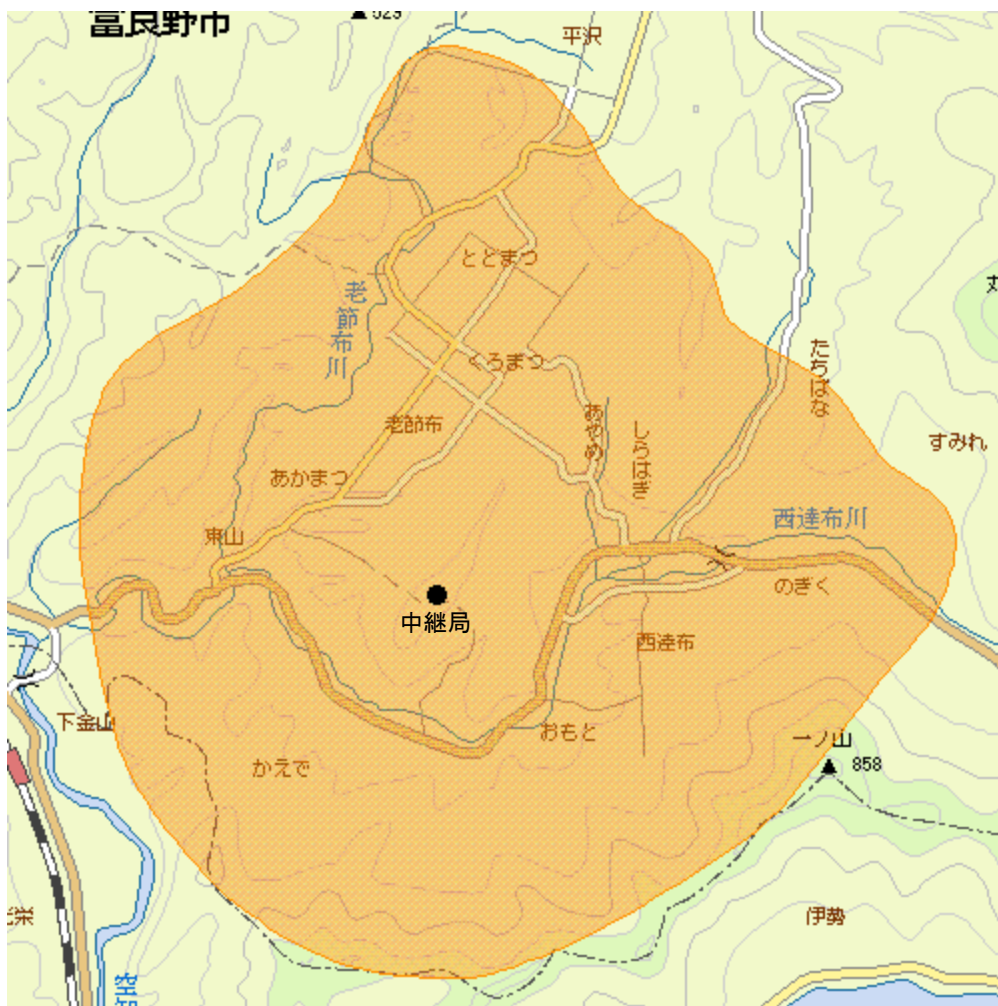

富良野東山デジタルテレビジョン中継局の放送エリア図

■ エリアの目安

【注意】

- 1 地上デジタルテレビジョン放送エリア（放送区域）は、電波法令で、地上10メートルの高さにおいて、送信所からの放送波の電界強度が1mV/m以上得られる区域と規定されています。
- 2 エリア内であっても、地形やビルなどにより放送波が遮られる場合や、受信システムが対応していない場合などは視聴できないことがあります。