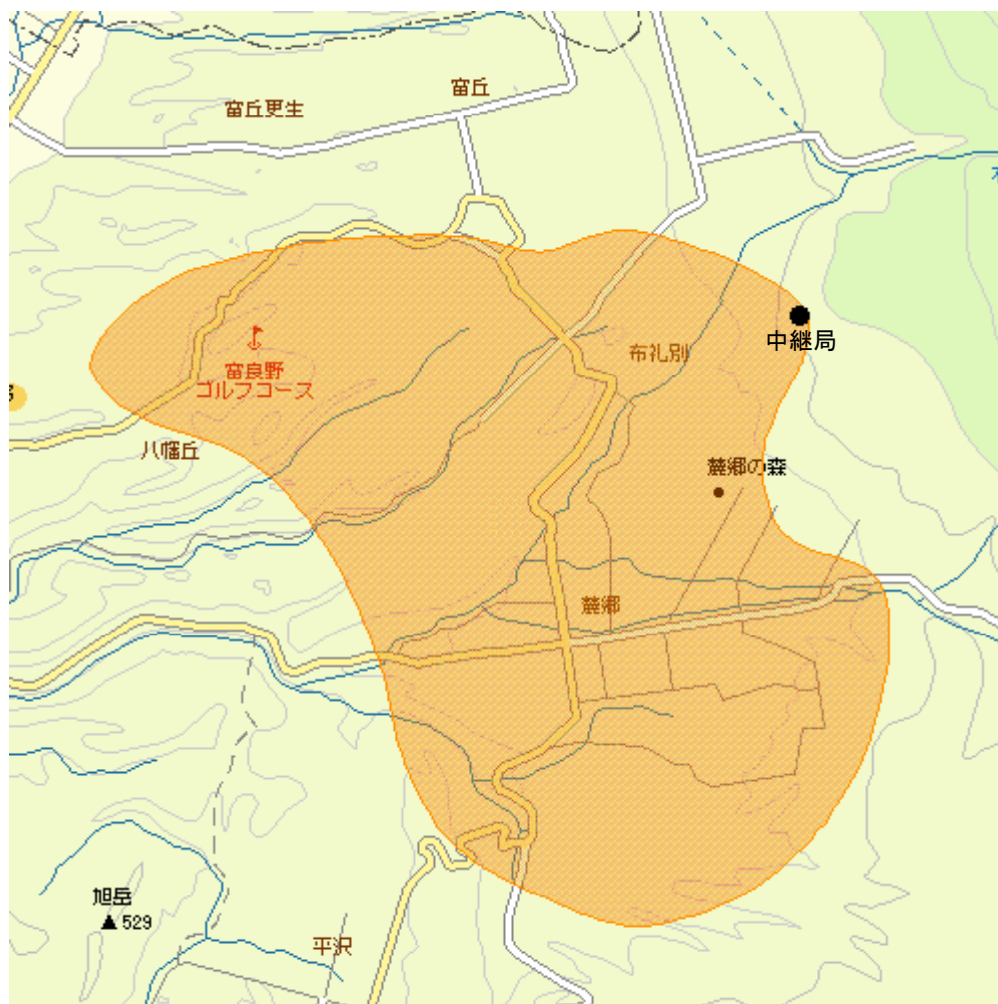

富良野麓郷デジタルテレビジョン中継局の放送エリア図

■ エリアの目安

【注意】

- 1 地上デジタルテレビジョン放送エリア（放送区域）は、電波法令で、地上10メートルの高さにおいて、送信所からの放送波の電界強度が1mV/m以上得られる区域と規定されています。
- 2 エリア内であっても、地形やビルなどにより放送波が遮られる場合や、受信システムが対応していない場合などは視聴できないことがあります。