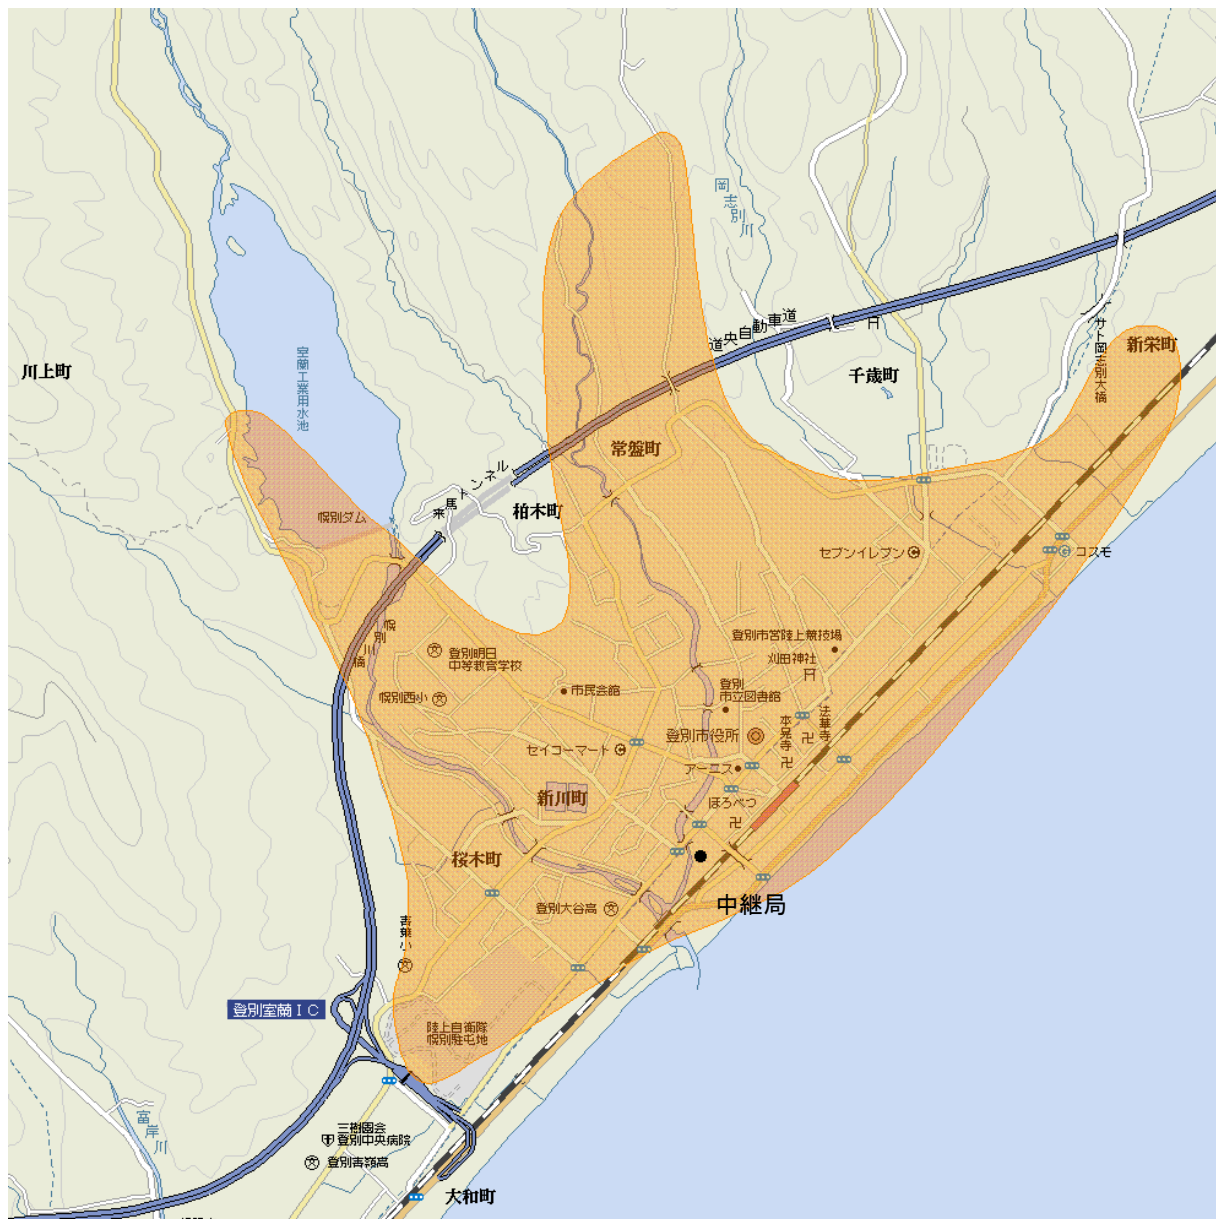

## 幌別デジタルテレビジョン中継局の放送エリア図

■ エリアの目安

【注意】

- 1 地上デジタルテレビジョン放送エリア（放送区域）は、電波法令で、地上10メートルの高さにおいて、送信所からの放送波の電界強度が1mV/m以上得られる区域と規定されています。
- 2 エリア内であっても、地形やビルなどにより放送波が遮られる場合や、受信システムが対応していない場合などは視聴できないことがあります。