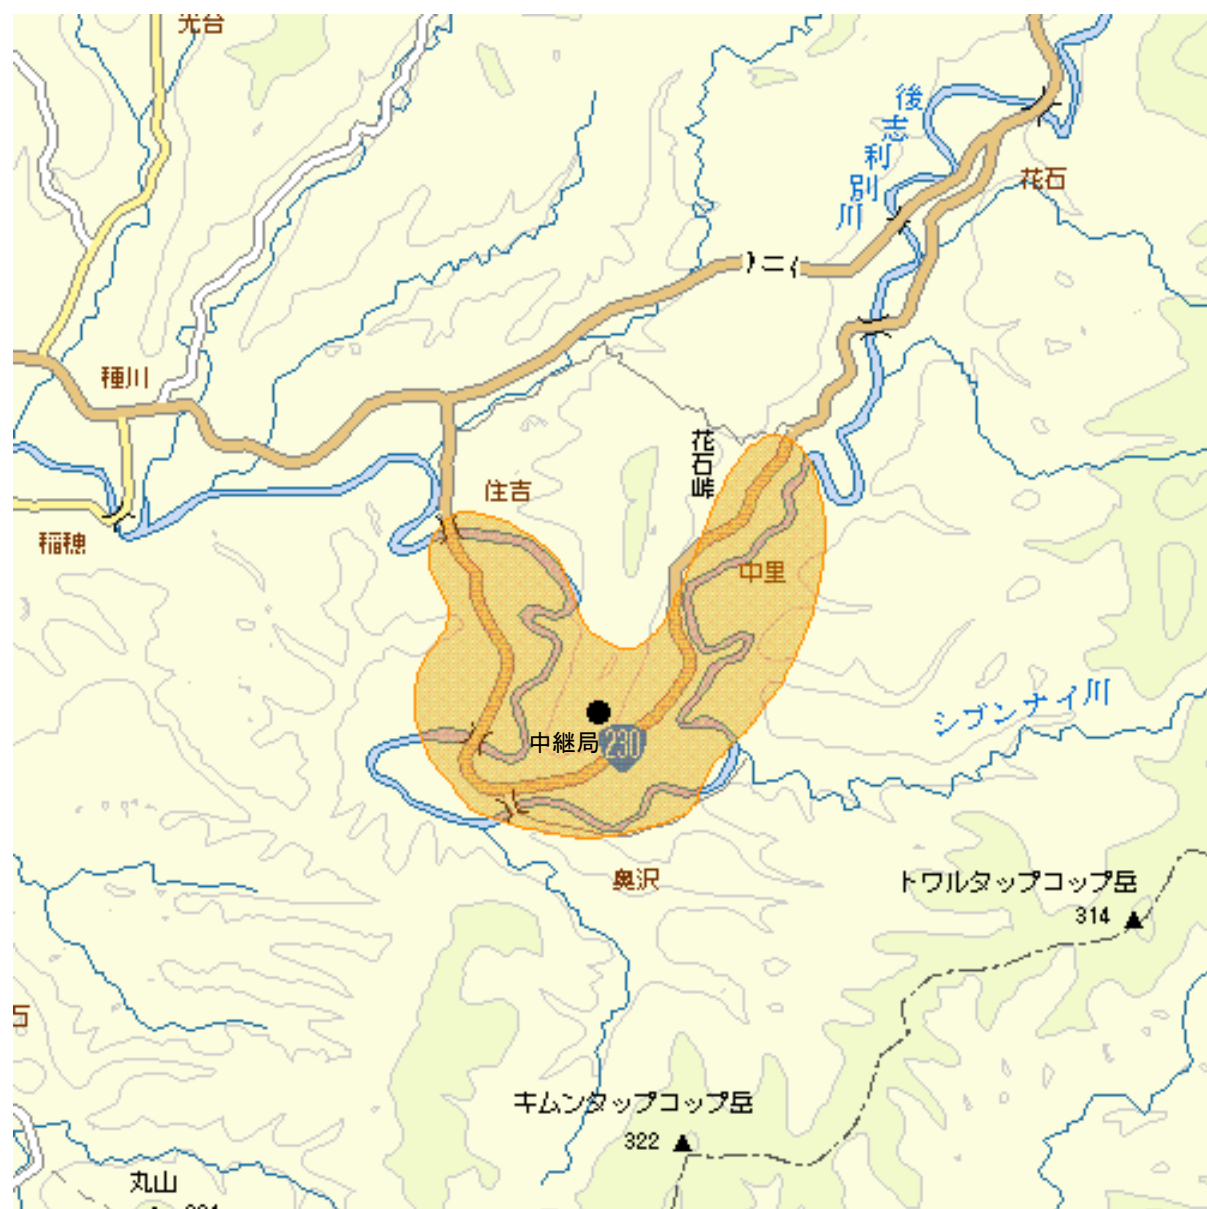

今金住中デジタルテレビジョン中継局の放送エリア図

■ エリアの目安

【注意】

- 1 地上デジタルテレビジョン放送エリア（放送区域）は、電波法令で、地上10メートルの高さにおいて、送信所からの放送波の電界強度が1mV/m以上得られる区域と規定されています。
- 2 エリア内であっても、地形やビルなどにより放送波が遮られる場合や、受信システムが対応していない場合などは視聴できないことがあります。