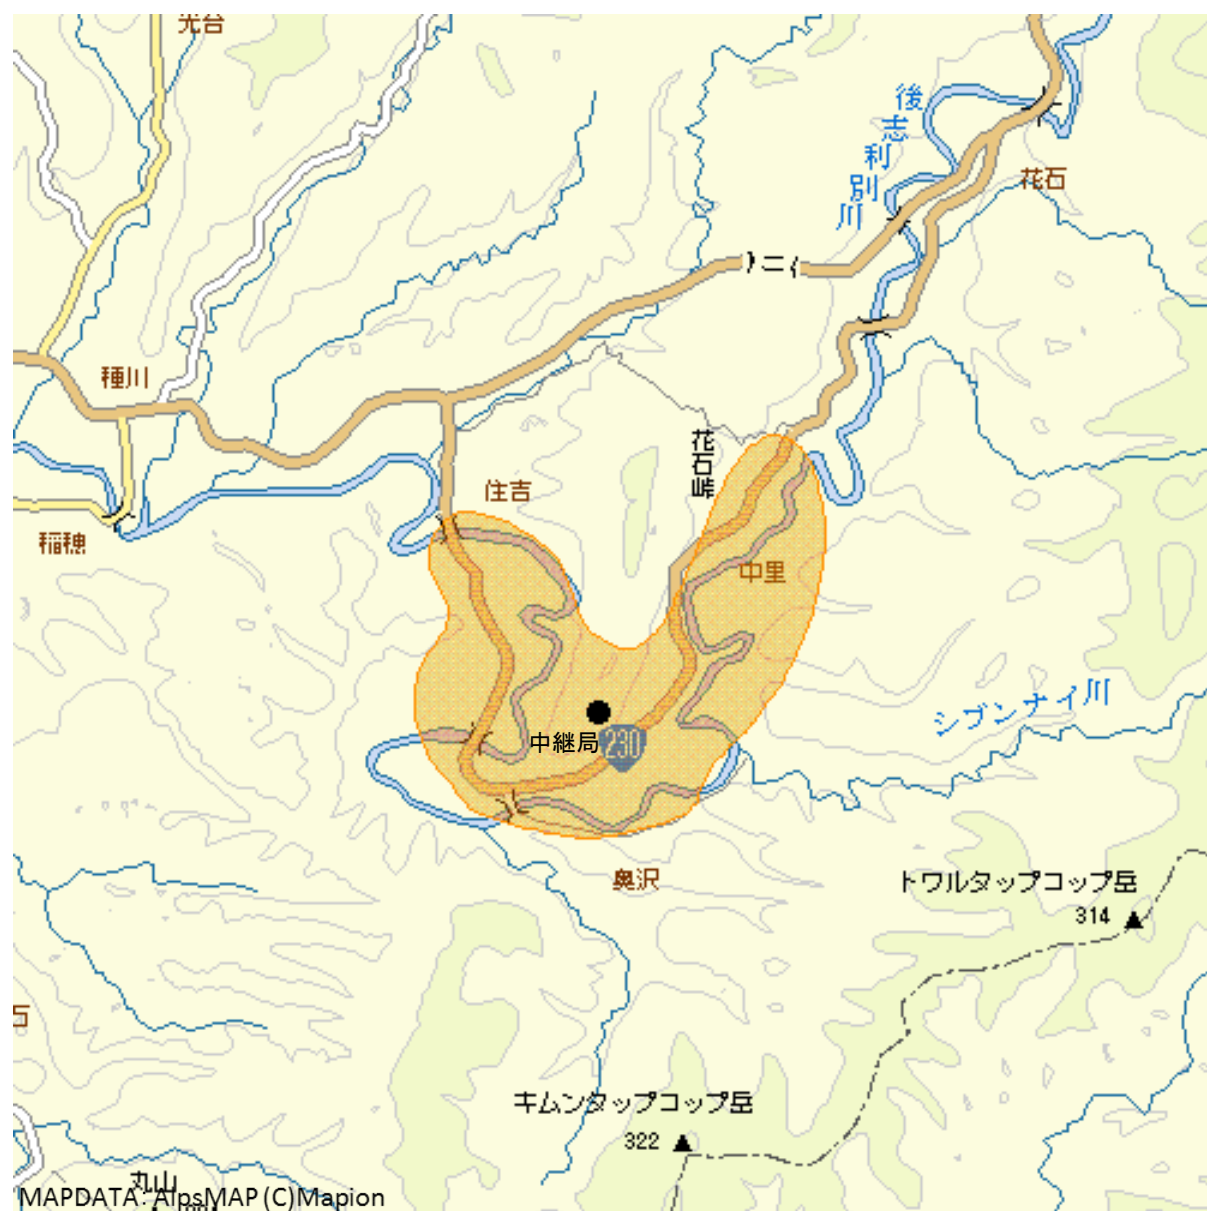

今金住中デジタルテレビジョン中継局の放送エリア図

Mapion

■ エリアの目安

【注意】

- 1 地上デジタルテレビジョン放送エリア（放送区域）は、電波法令で、地上10メートルの高さにおいて、送信所からの放送波の電界強度が1mV/m以上得られる区域と規定されています。
- 2 エリア内であっても、地形やビルなどにより放送波が遮られる場合や、受信システムが対応していない場合などは視聴できないことがあります。