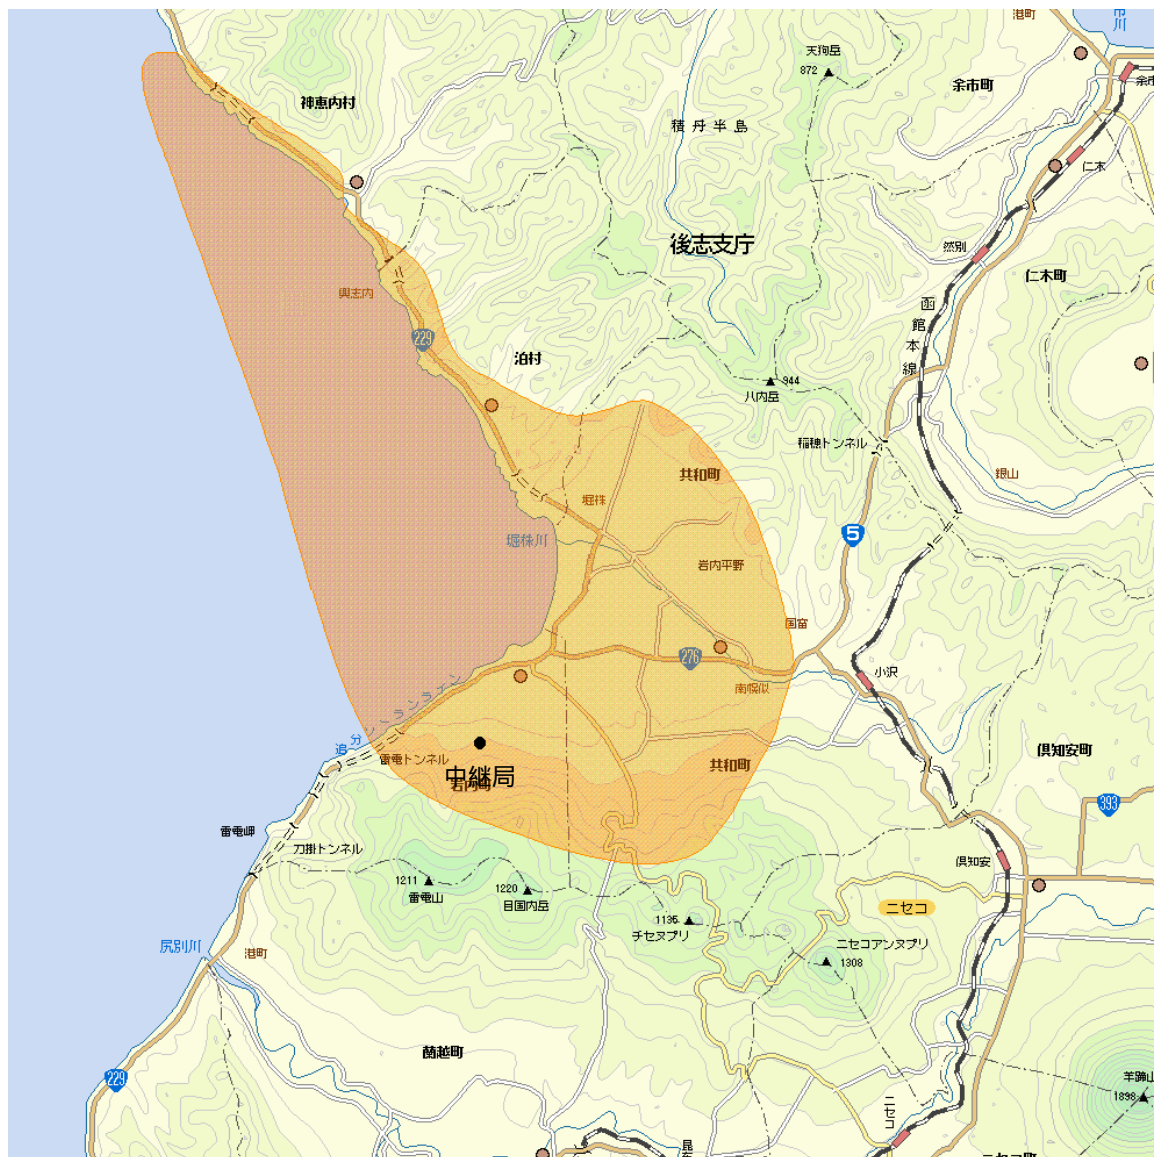

岩内デジタルテレビジョン中継局の放送エリア図

■ エリアの目安

【注意】

- 1 地上デジタルテレビジョン放送エリア（放送区域）は、電波法令で、地上10メートルの高さにおいて、送信所からの放送波の電界強度が1mV/m以上得られる区域と規定されています。
- 2 エリア内であっても、地形やビルなどにより放送波が遮られる場合や、受信システムが対応していない場合などは視聴できないことがあります。