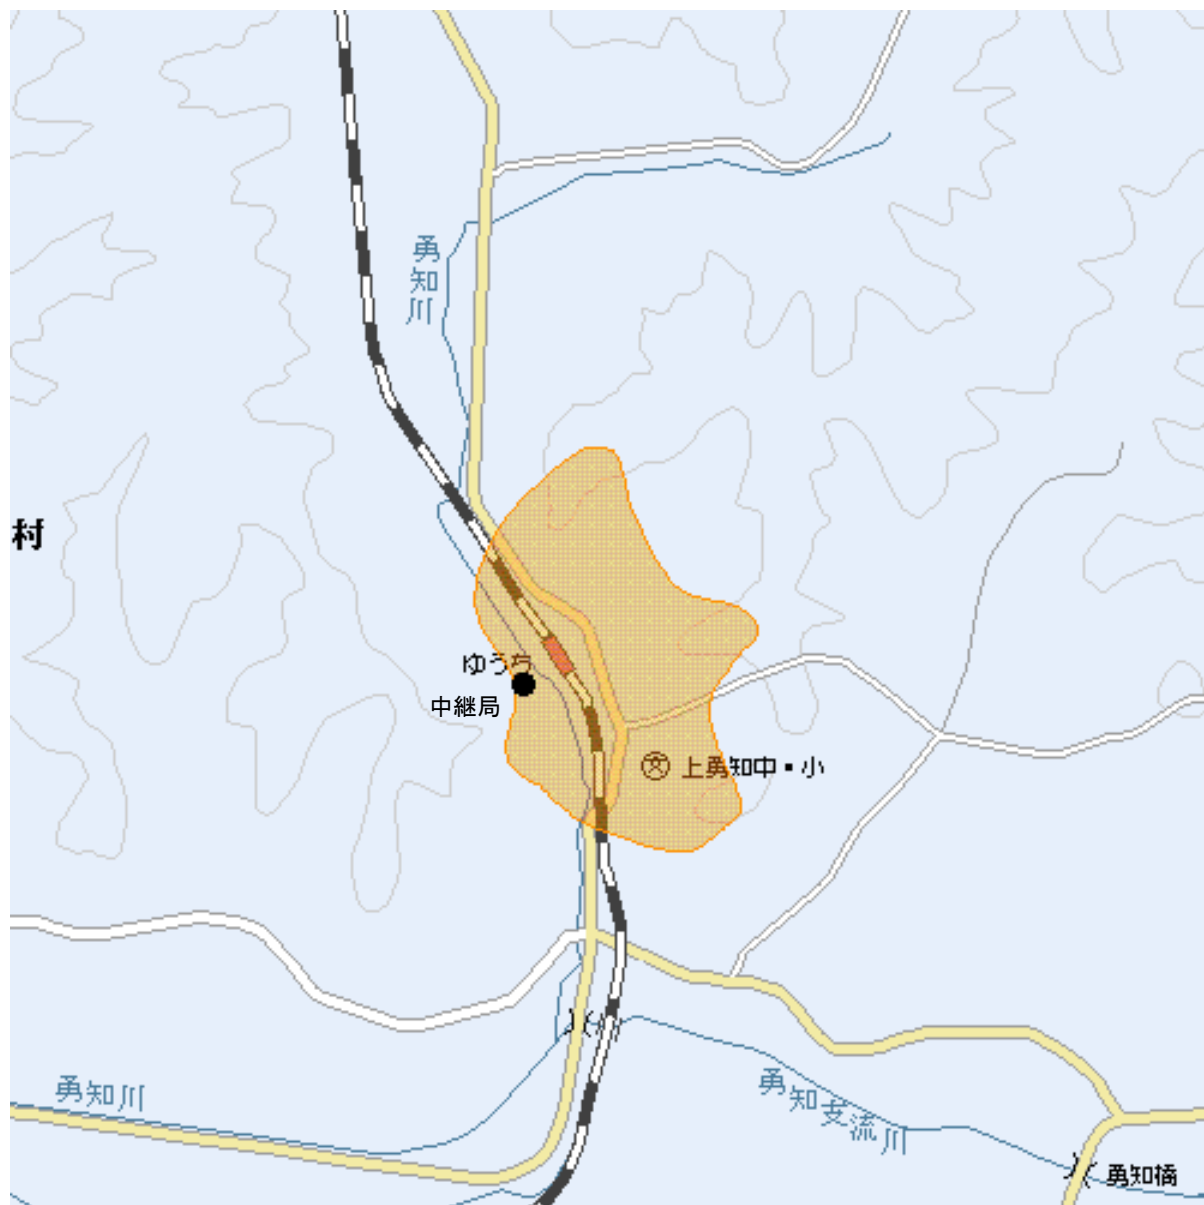

上勇知デジタルテレビジョン中継局の放送エリア図

■ エリアの目安

【注意】

- 1 地上デジタルテレビジョン放送エリア（放送区域）は、電波法令で、地上10メートルの高さにおいて、送信所からの放送波の電界強度が1mV/m以上得られる区域と規定されています。
- 2 エリア内であっても、地形やビルなどにより放送波が遮られる場合や、受信システムが対応していない場合などは視聴できないことがあります。