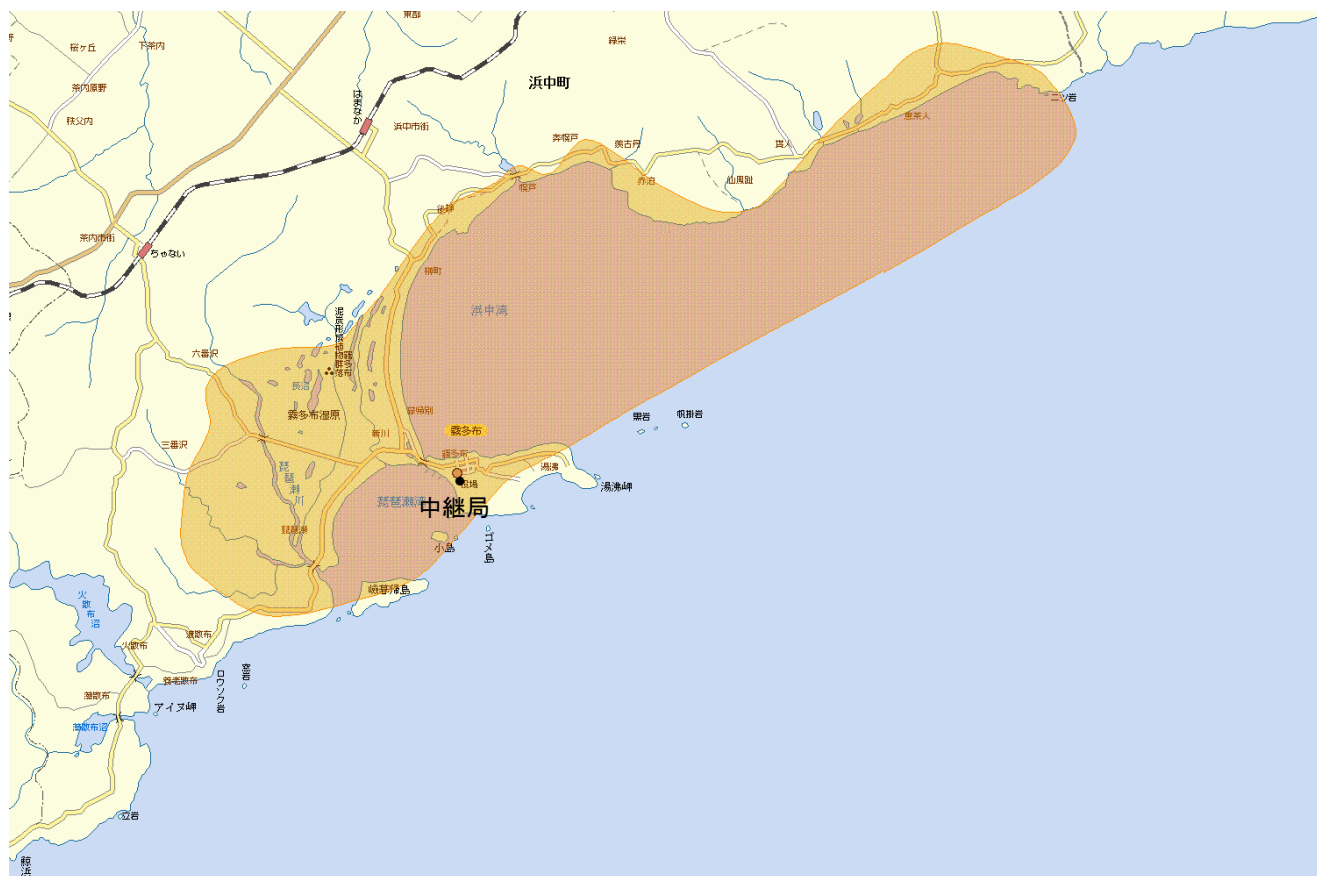

霧多布デジタルテレビジョン中継局の放送エリア図

■ エリアの目安

【注意】

- 1 地上デジタルテレビジョン放送エリア（放送区域）は、電波法令で、地上10メートルの高さにおいて、送信所からの放送波の電界強度が1mV/m以上得られる区域と規定されています。
- 2 エリア内であっても、地形やビルなどにより放送波が遮られる場合や、受信システムが対応していない場合などは視聴できないことがあります。