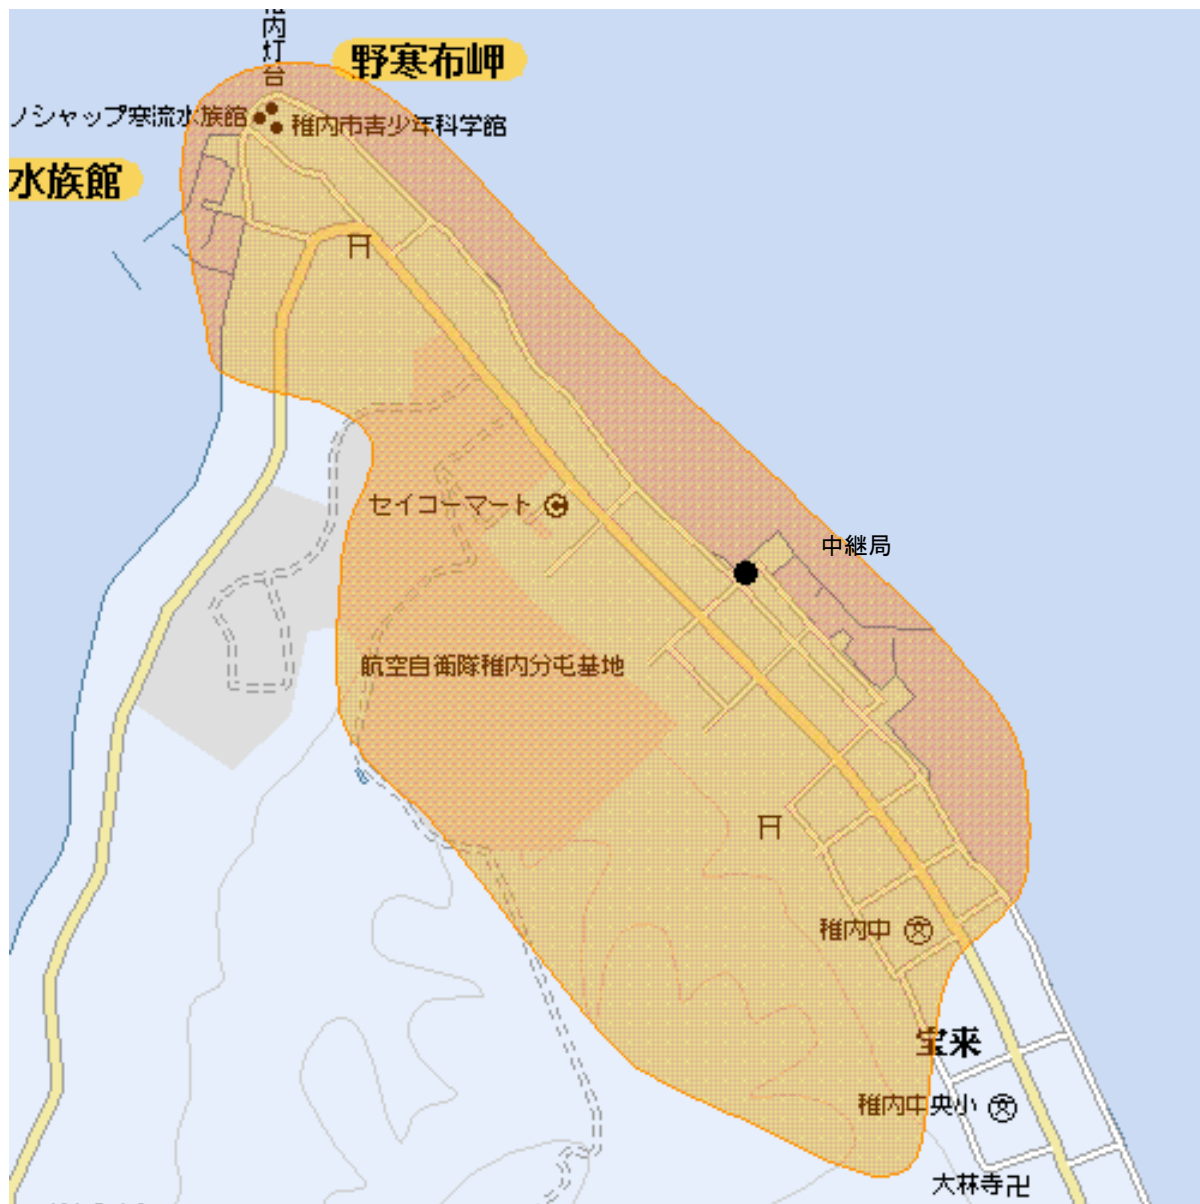

## 北稚内デジタルテレビジョン中継局の放送エリア図

## ■ エリアの目安

## 【注意】

- 1 地上デジタルテレビジョン放送エリア（放送区域）は、電波法令で、地上10メートルの高さにおいて、送信所からの放送波の電界強度が $1\text{ mV/m}$ 以上得られる区域と規定されています。
- 2 エリア内であっても、地形やビルなどにより放送波が遮られる場合や、受信システムが対応していない場合などは視聴できないことがあります。