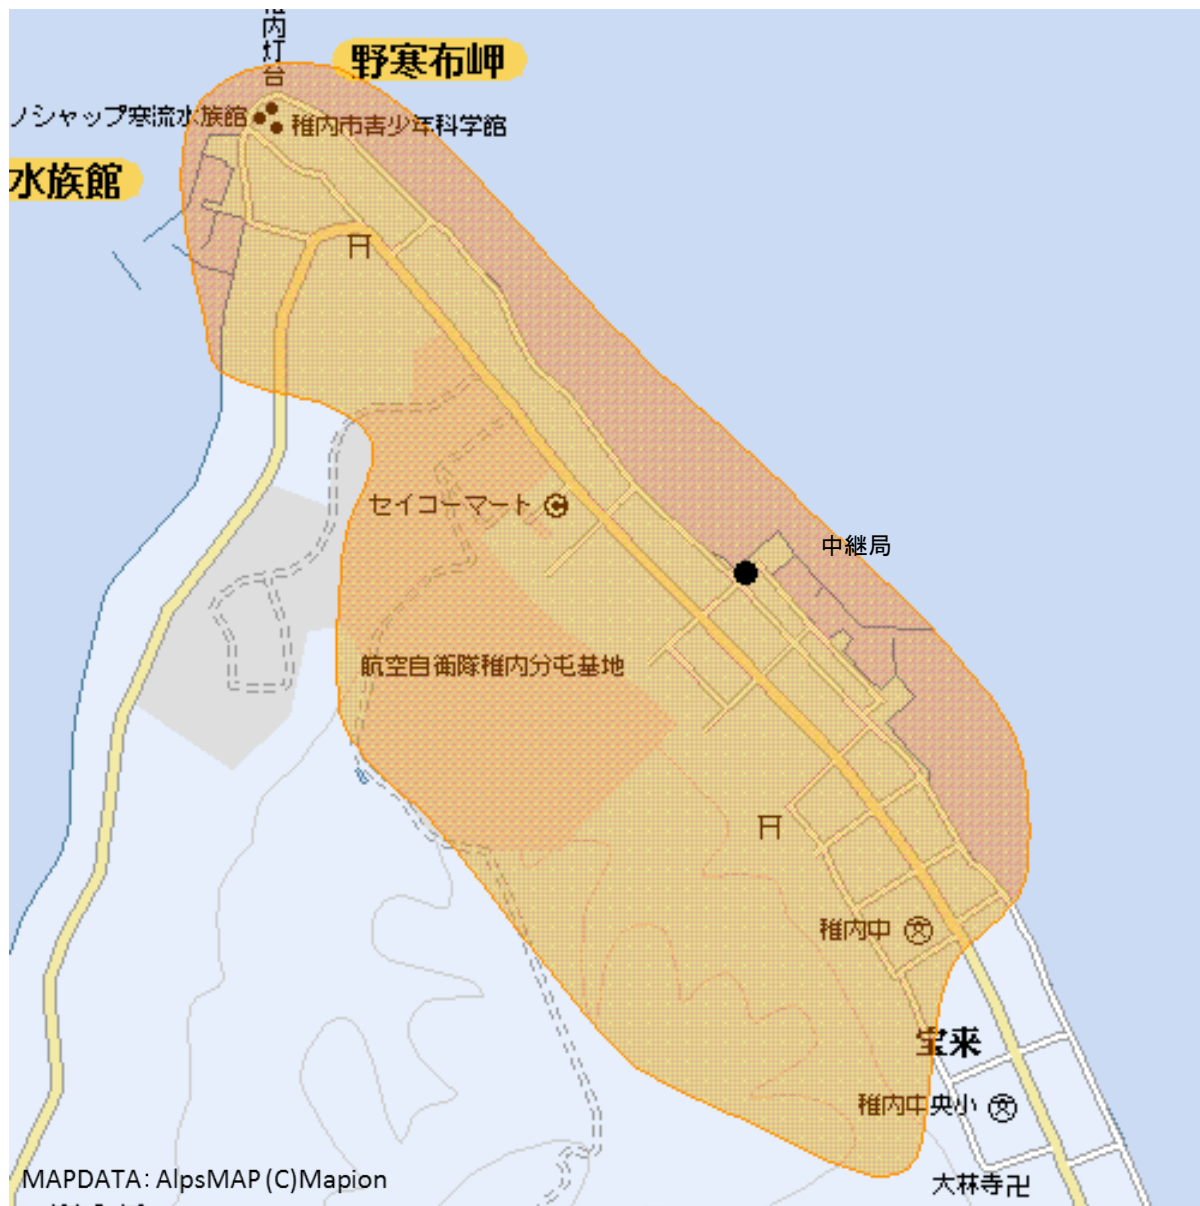

北稚内デジタルテレビジョン中継局の放送エリア図

Mapion

■ エリアの目安

【注意】

- 1 地上デジタルテレビジョン放送エリア（放送区域）は、電波法令で、地上10メートルの高さにおいて、送信所からの放送波の電界強度が1mV/m以上得られる区域と規定されています。
- 2 エリア内であっても、地形やビルなどにより放送波が遮られる場合や、受信システムが対応していない場合などは視聴できないことがあります。