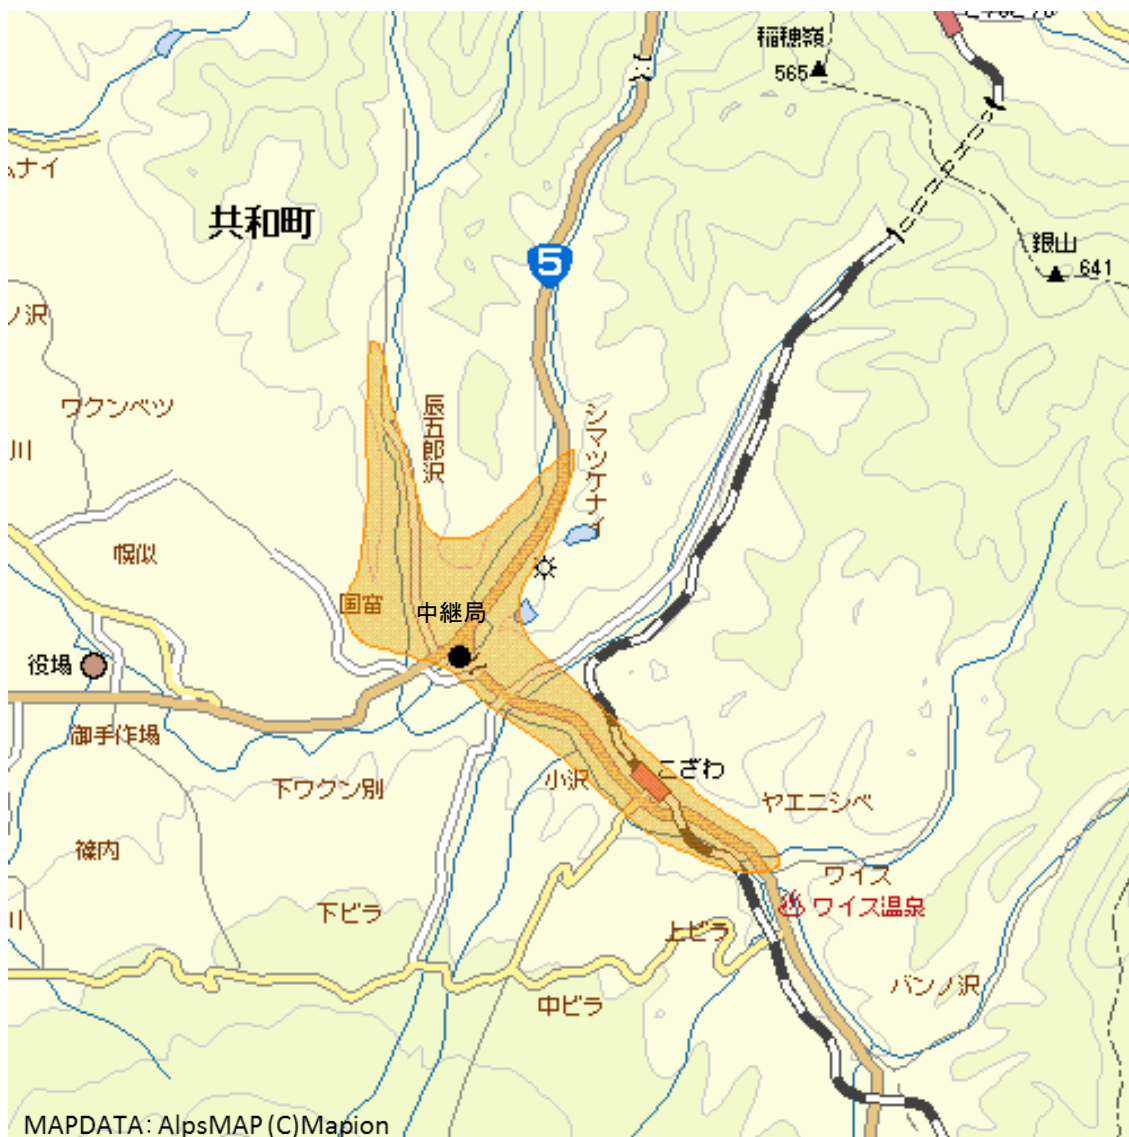

国富デジタルテレビジョン中継局の放送エリア図

Mapion

■ エリアの目安

【注意】

- 1 地上デジタルテレビジョン放送エリア（放送区域）は、電波法令で、地上10メートルの高さにおいて、送信所からの放送波の電界強度が1mV/m以上得られる区域と規定されています。
- 2 エリア内であっても、地形やビルなどにより放送波が遮られる場合や、受信システムが対応していない場合などは視聴できないことがあります。