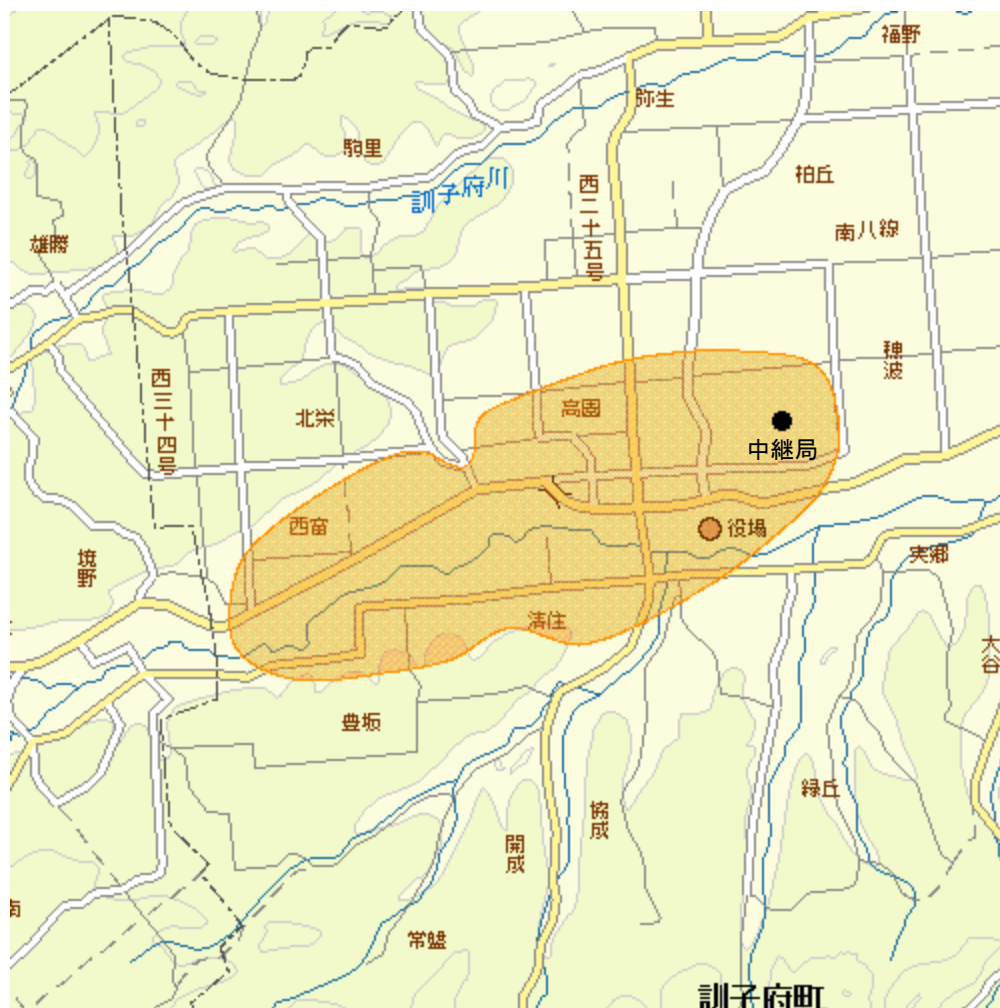

訓子府デジタルテレビジョン中継局の放送エリア図

■ エリアの目安

【注意】

- 1 地上デジタルテレビジョン放送エリア（放送区域）は、電波法令で、地上10メートルの高さにおいて、送信所からの放送波の電界強度が1 mV/m以上得られる区域と規定されています。
- 2 エリア内であっても、地形やビルなどにより放送波が遮られる場合や、受信システムが対応していない場合などは視聴できないことがあります。