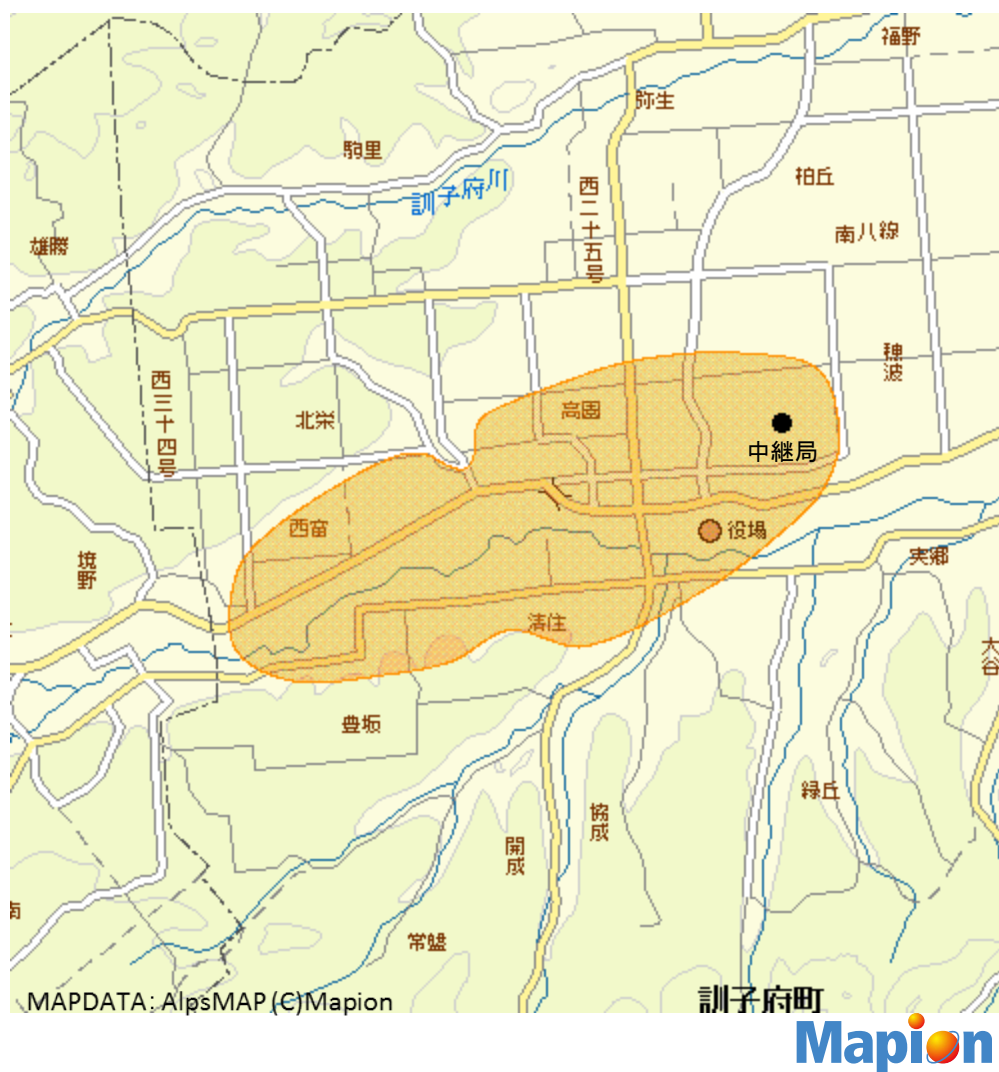

## 訓子府デジタルテレビジョン中継局の放送エリア図

■ エリアの目安

### 【注意】

- 1 地上デジタルテレビジョン放送エリア（放送区域）は、電波法令で、地上10メートルの高さにおいて、送信所からの放送波の電界強度が1 mV/m以上得られる区域と規定されています。
- 2 エリア内であっても、地形やビルなどにより放送波が遮られる場合や、受信システムが対応していない場合などは視聴できないことがあります。