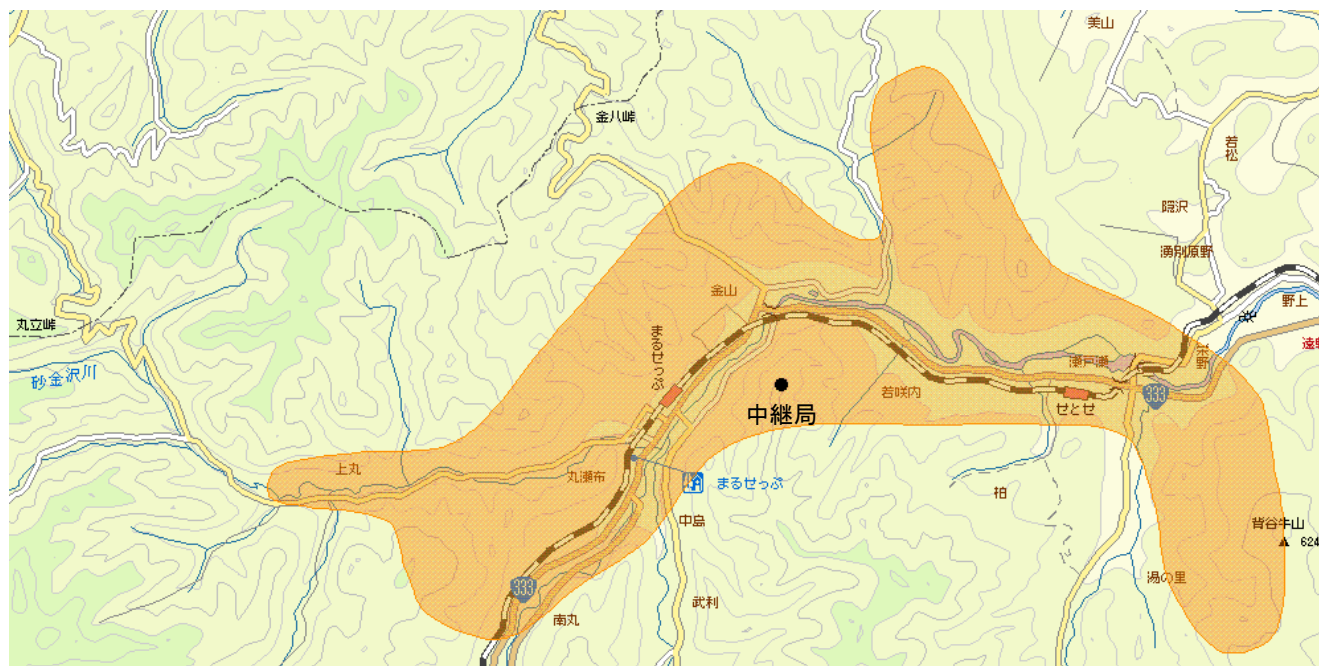

丸瀬布デジタルテレビジョン中継局の放送エリア図

■ エリアの目安

【注意】

- 1 地上デジタルテレビジョン放送エリア（放送区域）は、電波法令で、地上10メートルの高さにおいて、送信所からの放送波の電界強度が 1 mV/m 以上得られる区域と規定されています。
- 2 エリア内であっても、地形やビルなどにより放送波が遮られる場合や、受信システムが対応していない場合などは視聴できないことがあります。