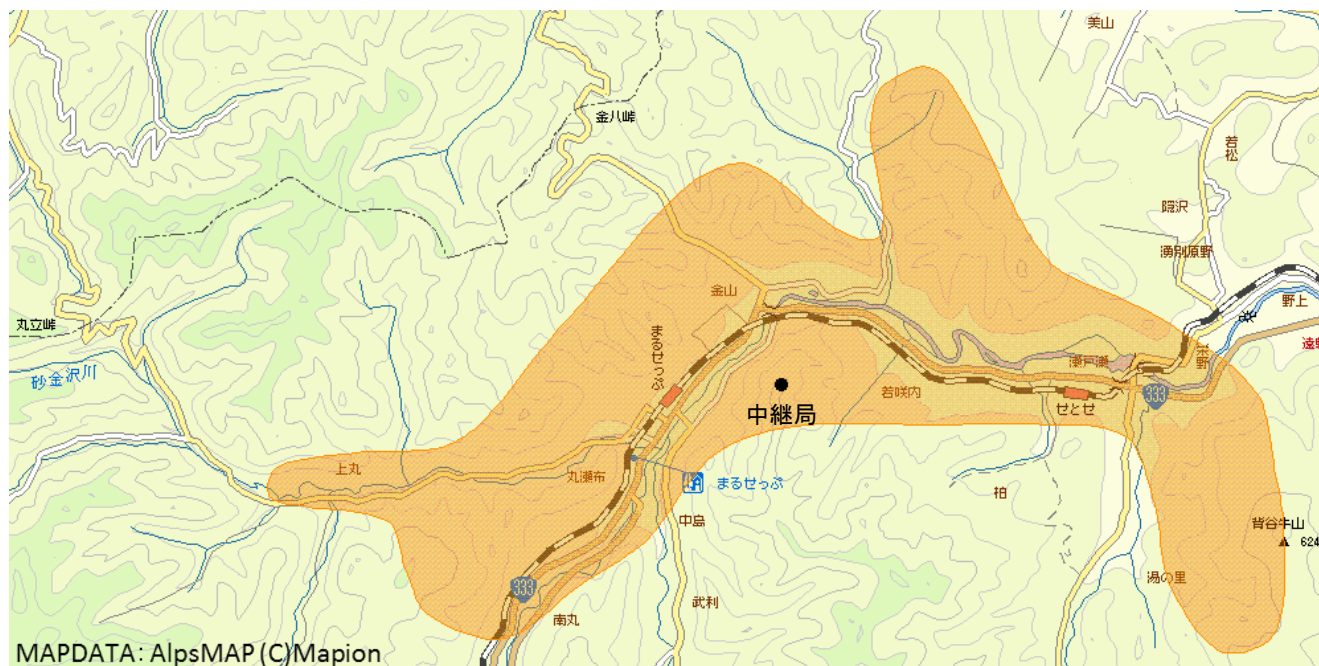

## 丸瀬布デジタルテレビジョン中継局の放送エリア図

Mapion

### ■ エリアの目安

#### 【注意】

- 1 地上デジタルテレビジョン放送エリア（放送区域）は、電波法令で、地上10メートルの高さにおいて、送信所からの放送波の電界強度が1mV/m以上得られる区域と規定されています。
- 2 エリア内であっても、地形やビルなどにより放送波が遮られる場合や、受信システムが対応していない場合などは視聴できないことがあります。