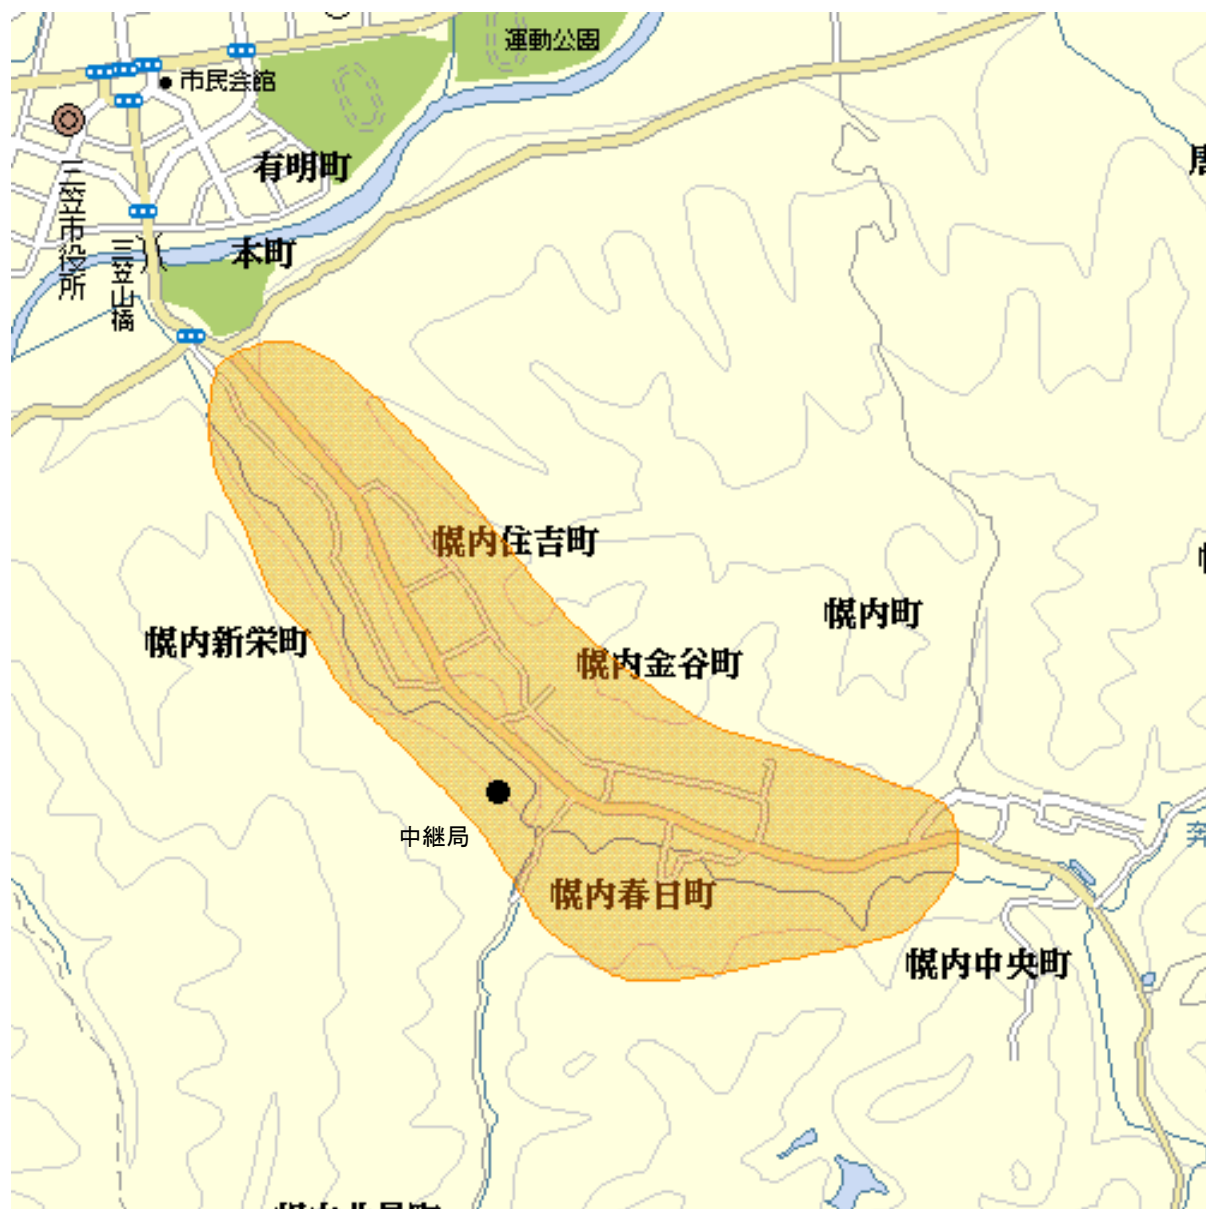

## 三笠幌内デジタルテレビジョン中継局の放送エリア図

■ エリアの目安

## 【注意】

- 1 地上デジタルテレビジョン放送エリア（放送区域）は、電波法令で、地上10メートルの高さにおいて、送信所からの放送波の電界強度が $1\text{ mV/m}$ 以上得られる区域と規定されています。
- 2 エリア内であっても、地形やビルなどにより放送波が遮られる場合や、受信システムが対応していない場合などは視聴できないことがあります。