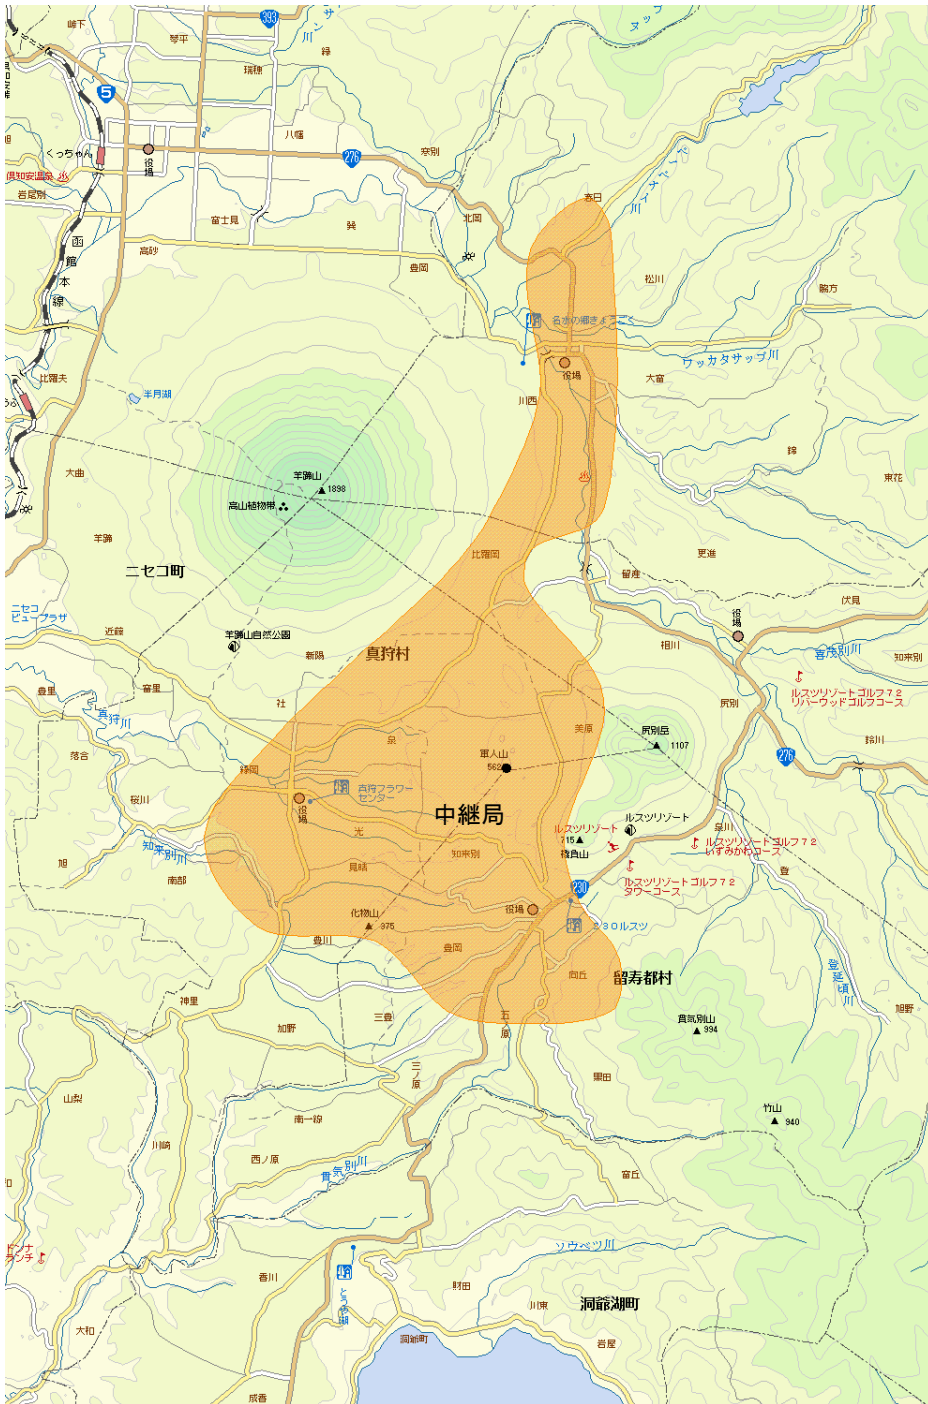

南羊蹄デジタルテレビジョン中継局の放送エリア図

【注意】

- 1 地上デジタルテレビジョン放送エリア（放送区域）は、電波法令で、地上10メートルの高さにおいて、送信所からの放送波の電界強度が 1 mV/m 以上得られる区域と規定されています。
- 2 エリア内であっても、地形やビルなどにより放送波が遮られる場合や、受信システムが対応していない場合などは視聴できないことがあります。