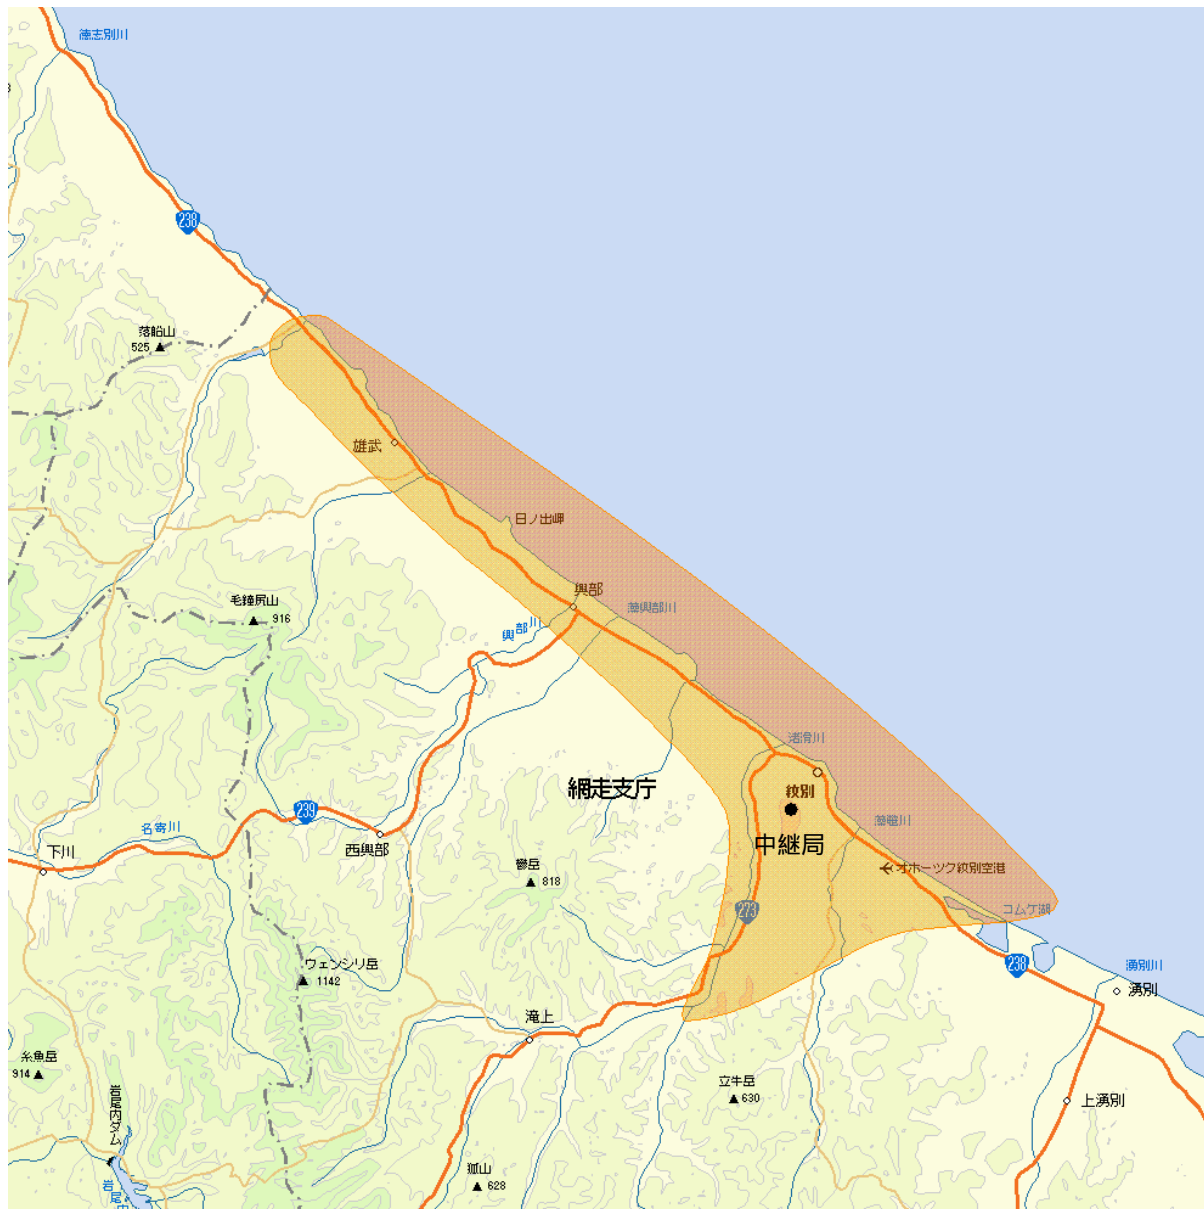

紋別デジタルテレビジョン中継局の放送エリア図

■ エリアの目安

【注意】

- 1 地上デジタルテレビジョン放送エリア（放送区域）は、電波法令で、地上10メートルの高さにおいて、送信所からの放送波の電界強度が1 mV / m以上得られる区域と規定されています。
- 2 エリア内であっても、地形やビルなどにより放送波が遮られる場合や、受信システムが対応していない場合などは視聴できないことがあります。