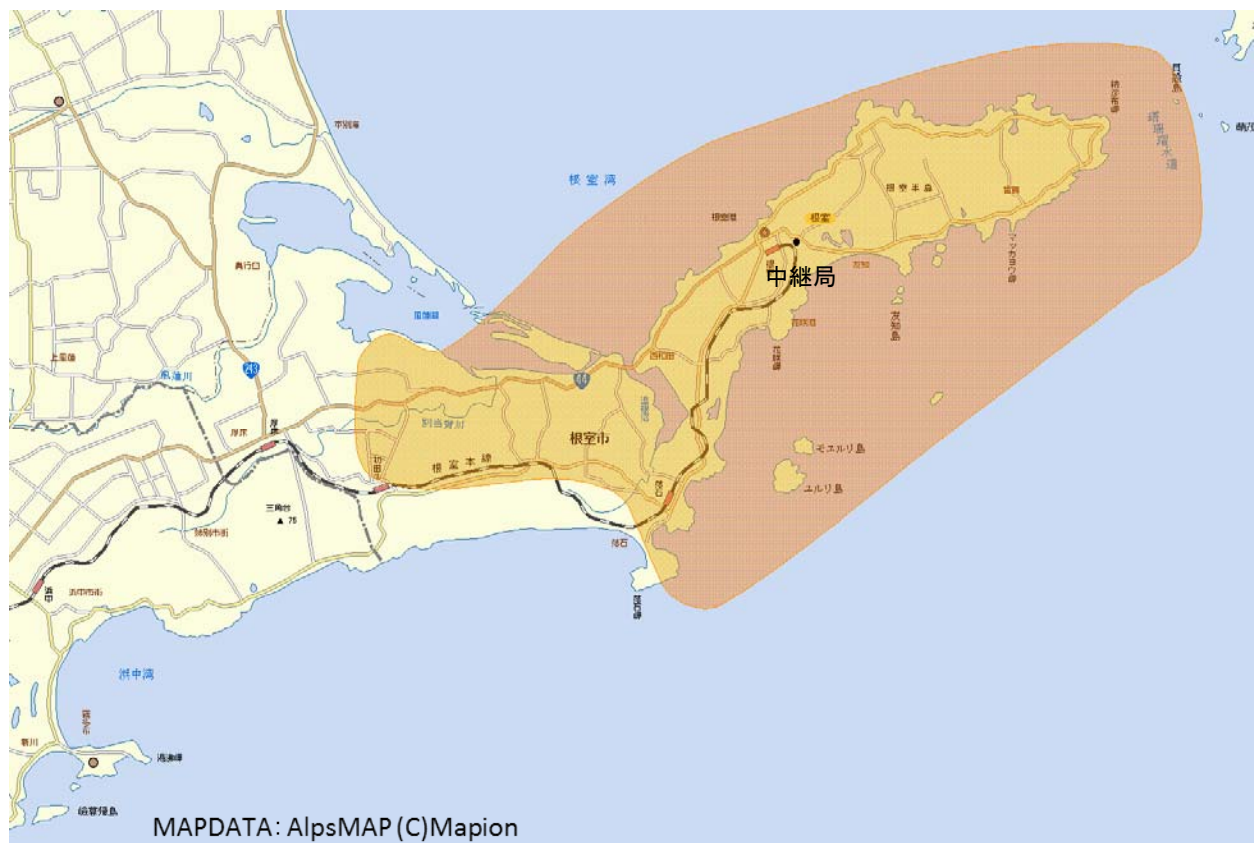

根室デジタルテレビジョン中継局の放送エリア図

■ エリアの目安

【注意】

- 1 地上デジタルテレビジョン放送エリア（放送区域）は、電波法令で、地上10メートルの高さにおいて、送信所からの放送波の電界強度が1mV/m以上得られる区域と規定されています。
- 2 エリア内であっても、地形やビルなどにより放送波が遮られる場合や、受信システムが対応していない場合などは視聴できないことがあります。