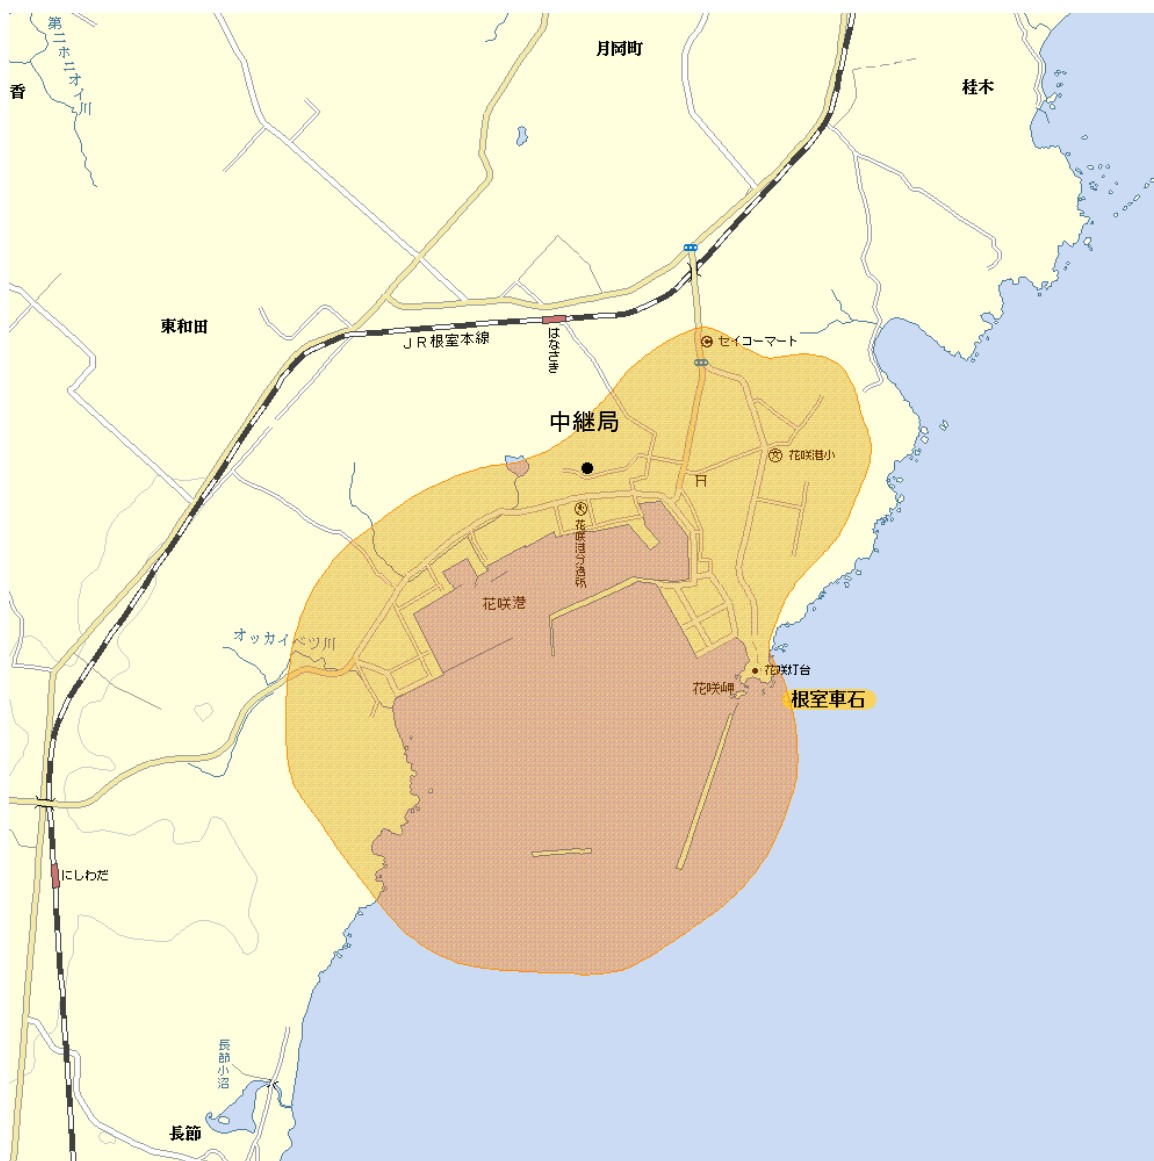

根室花咲デジタルテレビジョン中継局の放送エリア図

■ エリアの目安

【注意】

- 1 地上デジタルテレビジョン放送エリア（放送区域）は、電波法令で、地上10メートルの高さにおいて、送信所からの放送波の電界強度が 1mV/m 以上得られる区域と規定されています。
- 2 エリア内であっても、地形やビルなどにより放送波が遮られる場合や、受信システムが対応していない場合などは視聴できないことがあります。