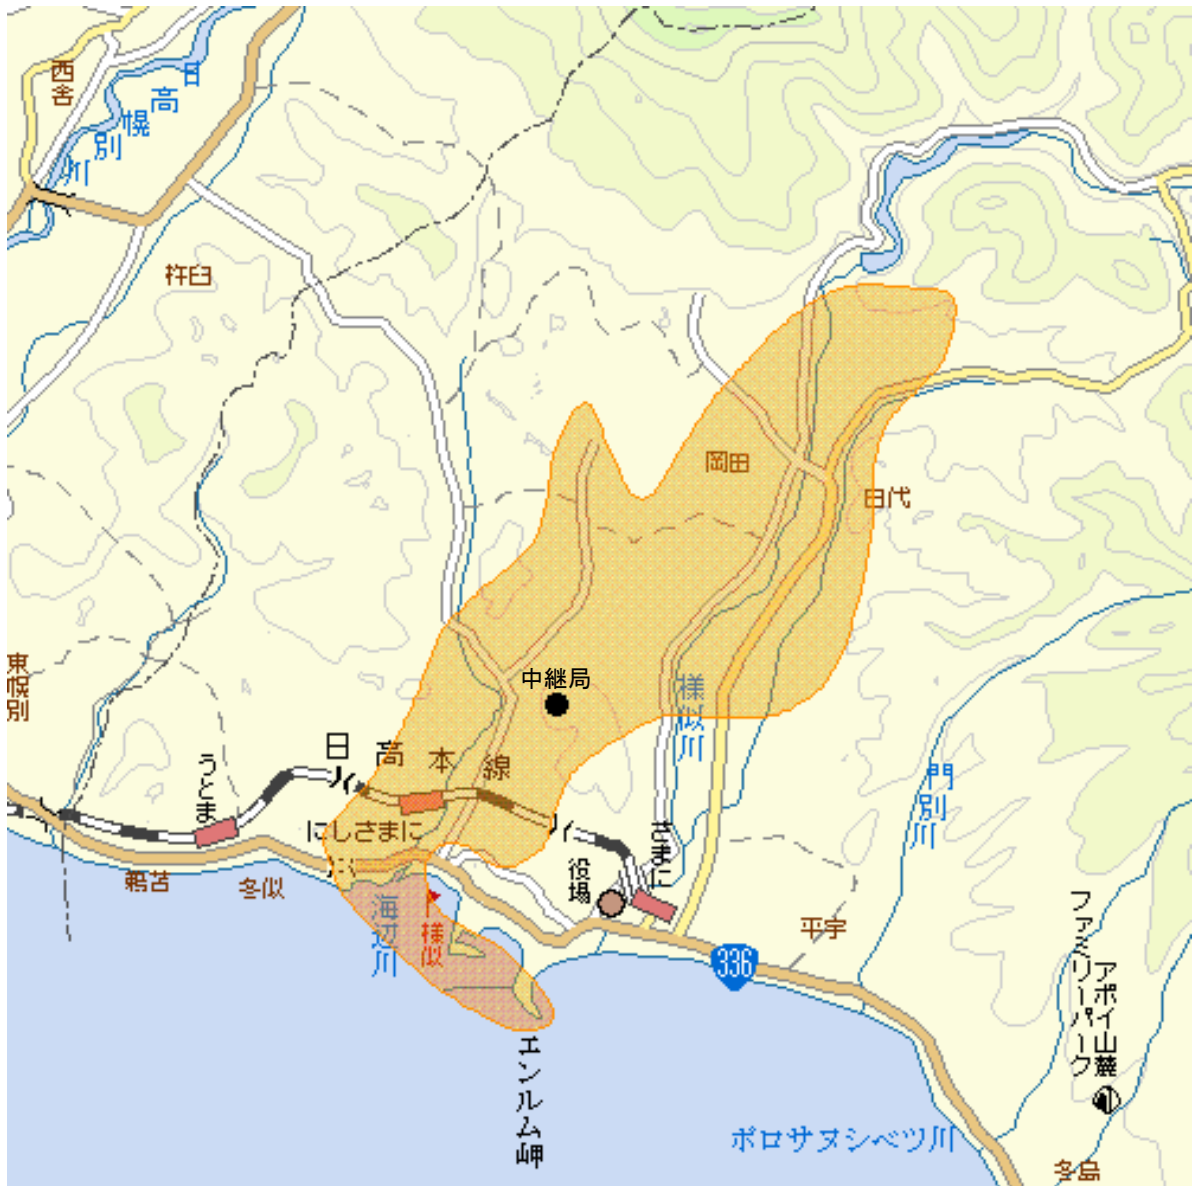

西様似デジタルテレビジョン中継局の放送エリア図

■ エリアの目安

【注意】

- 1 地上デジタルテレビジョン放送エリア（放送区域）は、電波法令で、地上10メートルの高さにおいて、送信所からの放送波の電界強度が1mV/m以上得られる区域と規定されています。
- 2 エリア内であっても、地形やビルなどにより放送波が遮られる場合や、受信システムが対応していない場合などは視聴できないことがあります。