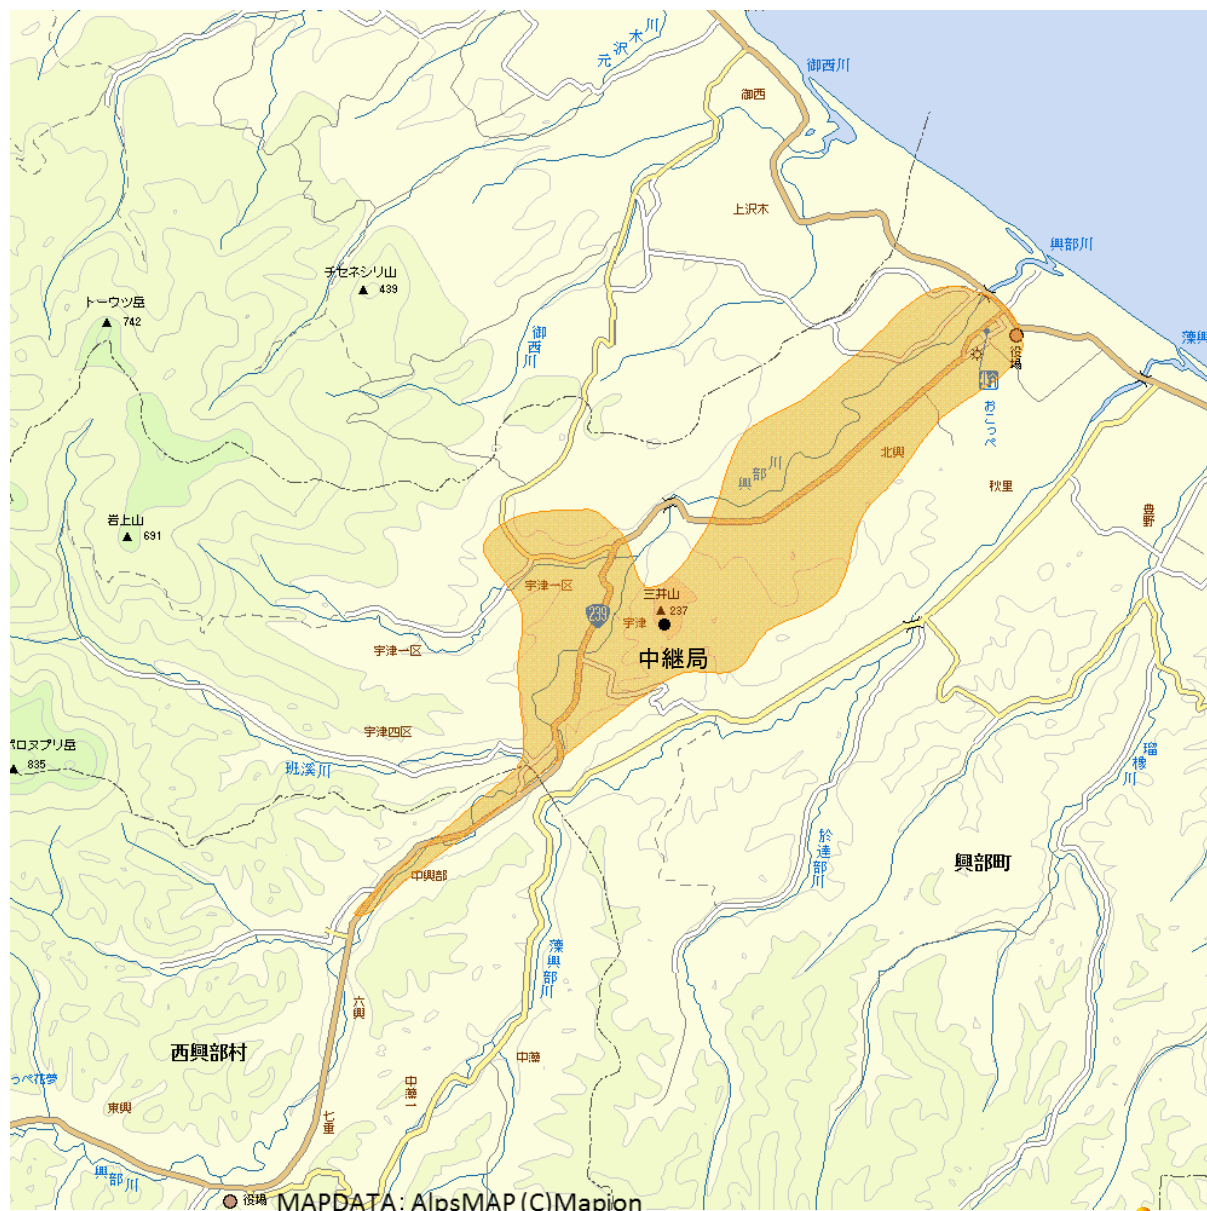

興部デジタルテレビジョン中継局の放送エリア図

■ エリアの目安

【注意】

- 1 地上デジタルテレビジョン放送エリア（放送区域）は、電波法令で、地上10メートルの高さにおいて、送信所からの放送波の電界強度が1mV/m以上得られる区域と規定されています。
- 2 エリア内であっても、地形やビルなどにより放送波が遮られる場合や、受信システムが対応していない場合などは視聴できないことがあります。