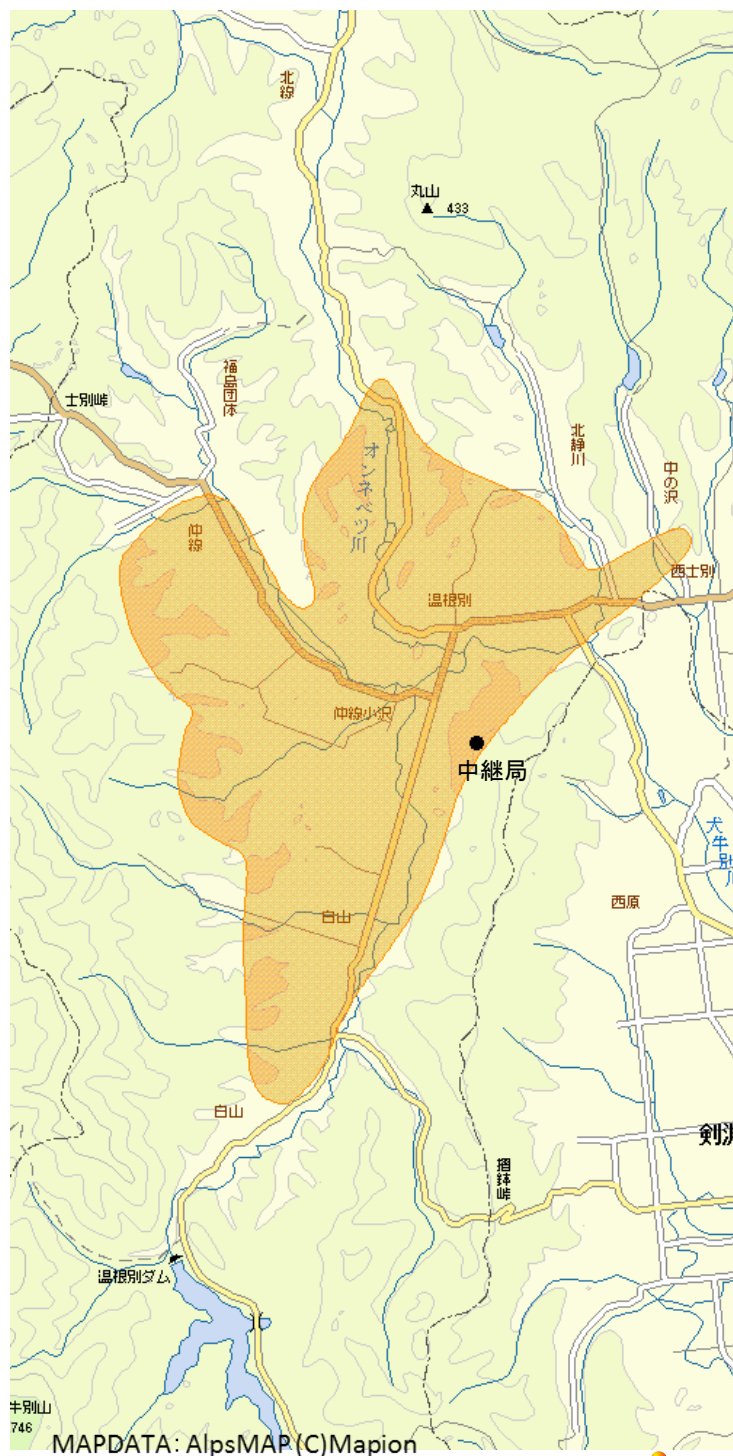

温根別デジタルテレビジョン中継局の放送エリア図

■ エリアの目安

Mapion

【注意】

- 1 地上デジタルテレビジョン放送エリア（放送区域）は、電波法令で、地上10メートルの高さにおいて、送信所からの放送波の電界強度が $1\text{ mV}/\text{m}$ 以上得られる区域と規定されています。
- 2 エリア内であっても、地形やビルなどにより放送波が遮られる場合や、受信システムが対応していない場合などは視聴できないことがあります。