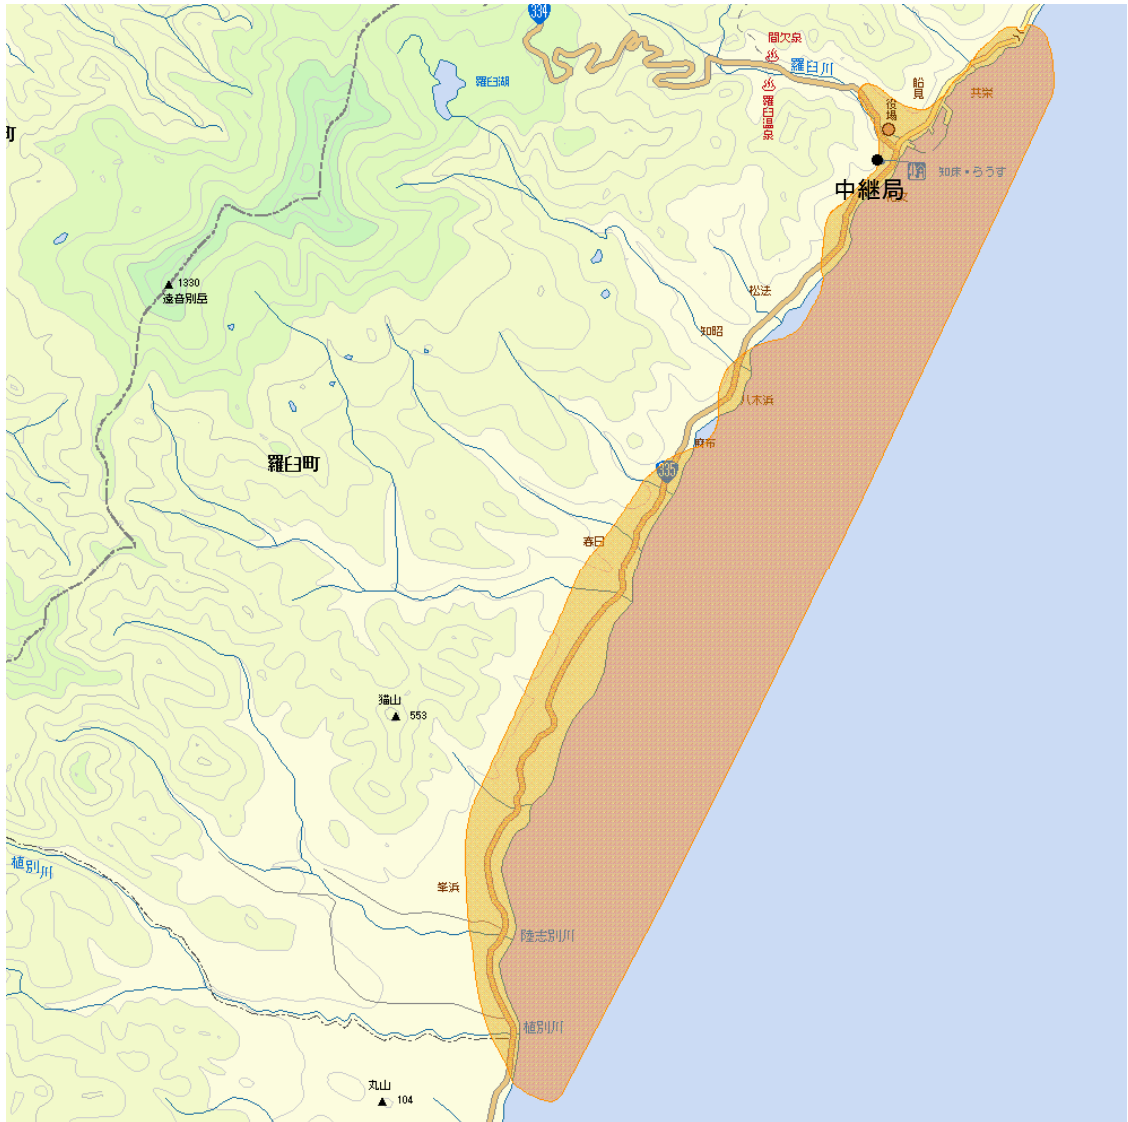

羅臼デジタルテレビジョン中継局の放送エリア図

■ エリアの目安

【注意】

- 1 地上デジタルテレビジョン放送エリア（放送区域）は、電波法令で、地上10メートルの高さにおいて、送信所からの放送波の電界強度が1 mV/m以上得られる区域と規定されています。
- 2 エリア内であっても、地形やビルなどにより放送波が遮られる場合や、受信システムが対応していない場合などは視聴できないことがあります。