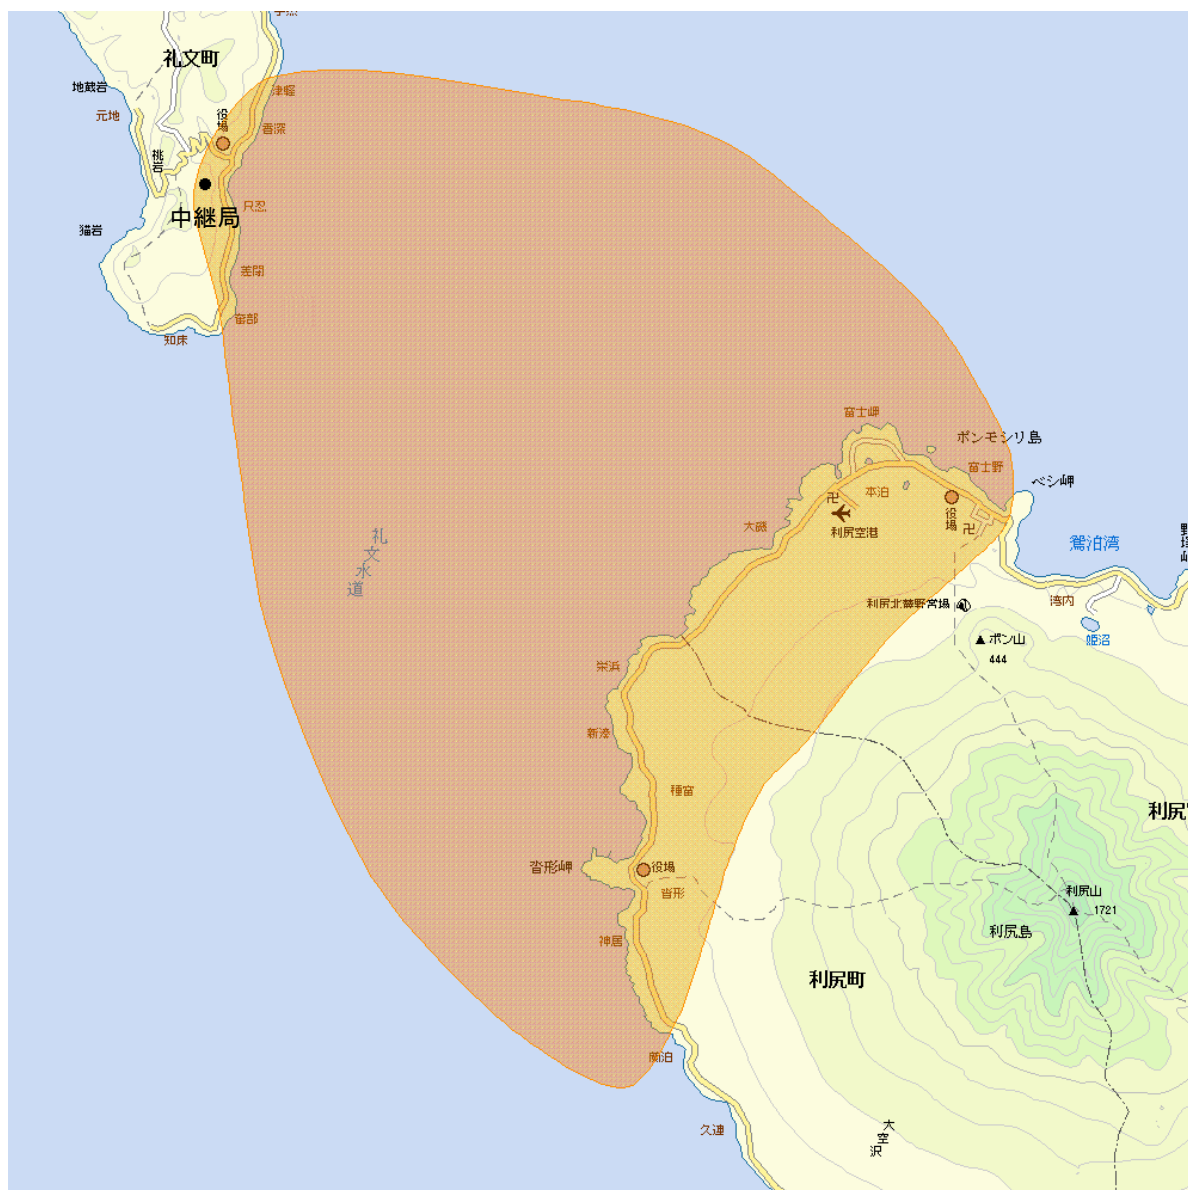

礼文デジタルテレビジョン中継局の放送エリア図

■ エリアの目安

【注意】

- 1 地上デジタルテレビジョン放送エリア（放送区域）は、電波法令で、地上10メートルの高さにおいて、送信所からの放送波の電界強度が1 mV/m以上得られる区域と規定されています。
- 2 エリア内であっても、地形やビルなどにより放送波が遮られる場合や、受信システムが対応していない場合などは視聴できないことがあります。