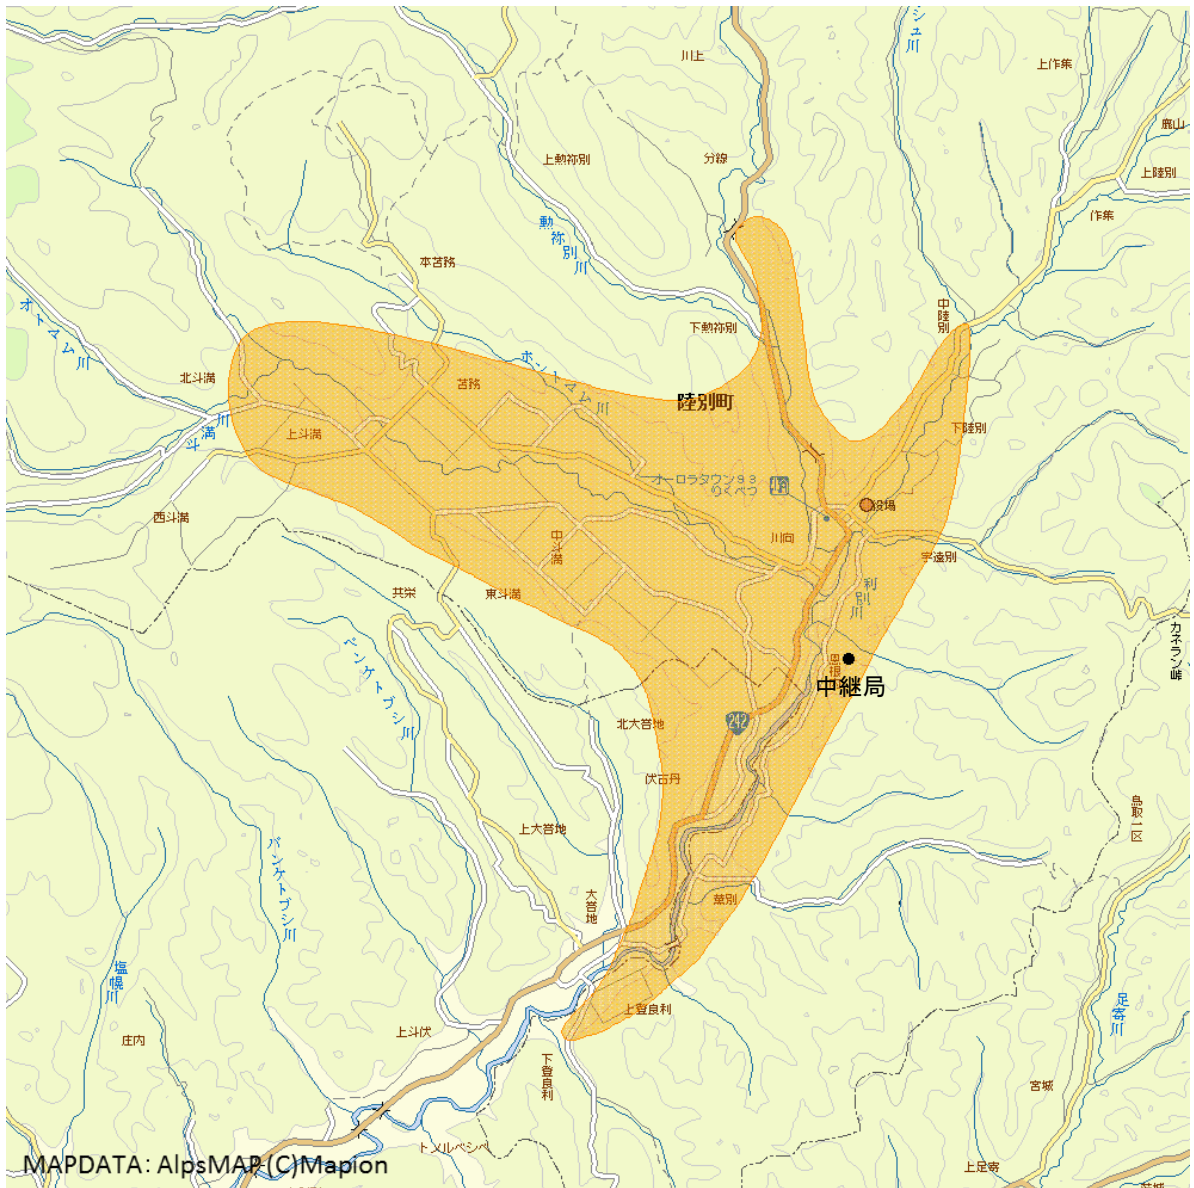

## 陸別デジタルテレビジョン中継局の放送エリア図

■ エリアの目安

### 【注意】

- 1 地上デジタルテレビジョン放送エリア（放送区域）は、電波法令で、地上10メートルの高さにおいて、送信所からの放送波の電界強度が1mV/m以上得られる区域と規定されています。
- 2 エリア内であっても、地形やビルなどにより放送波が遮られる場合や、受信システムが対応していない場合などは視聴できないことがあります。