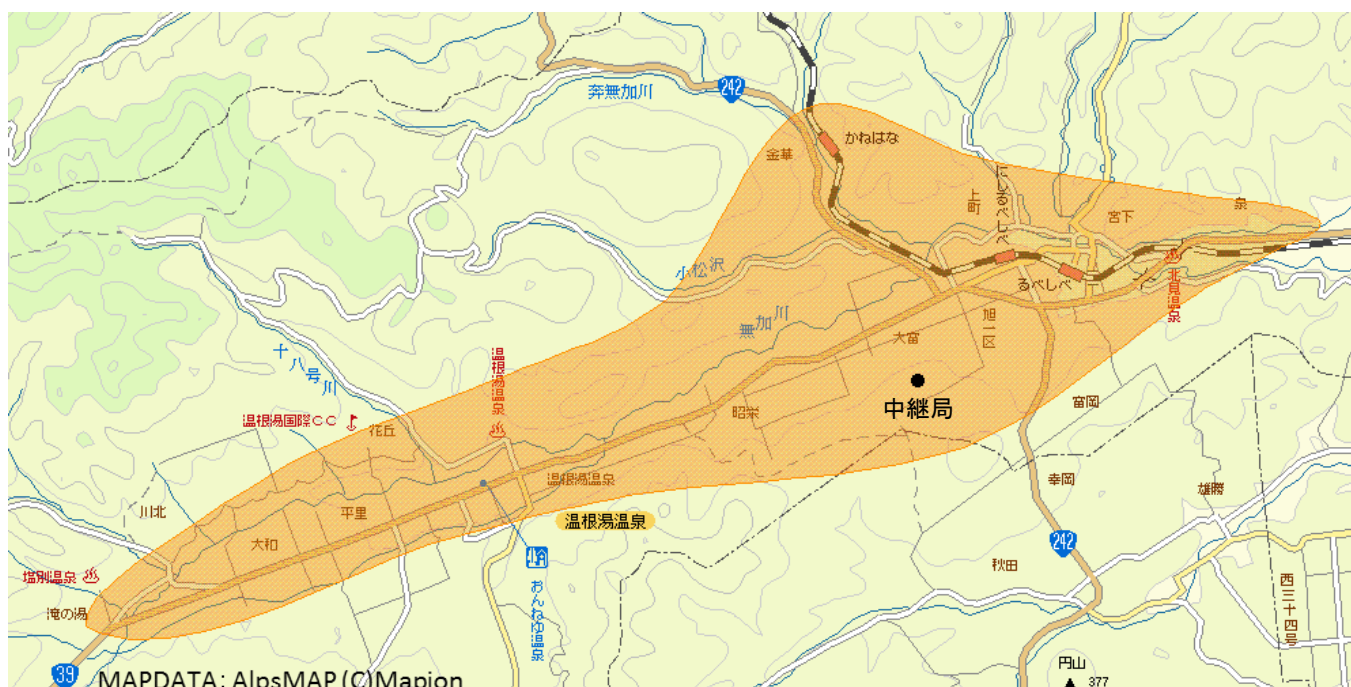

# 留辺蘂デジタルテレビジョン中継局の放送エリア図

Mapion

## ■ エリアの目安

### 【注意】

- 1 地上デジタルテレビジョン放送エリア（放送区域）は、電波法令で、地上10メートルの高さにおいて、送信所からの放送波の電界強度が1mV/m以上得られる区域と規定されています。
- 2 エリア内であっても、地形やビルなどにより放送波が遮られる場合や、受信システムが対応していない場合などは視聴できないことがあります。