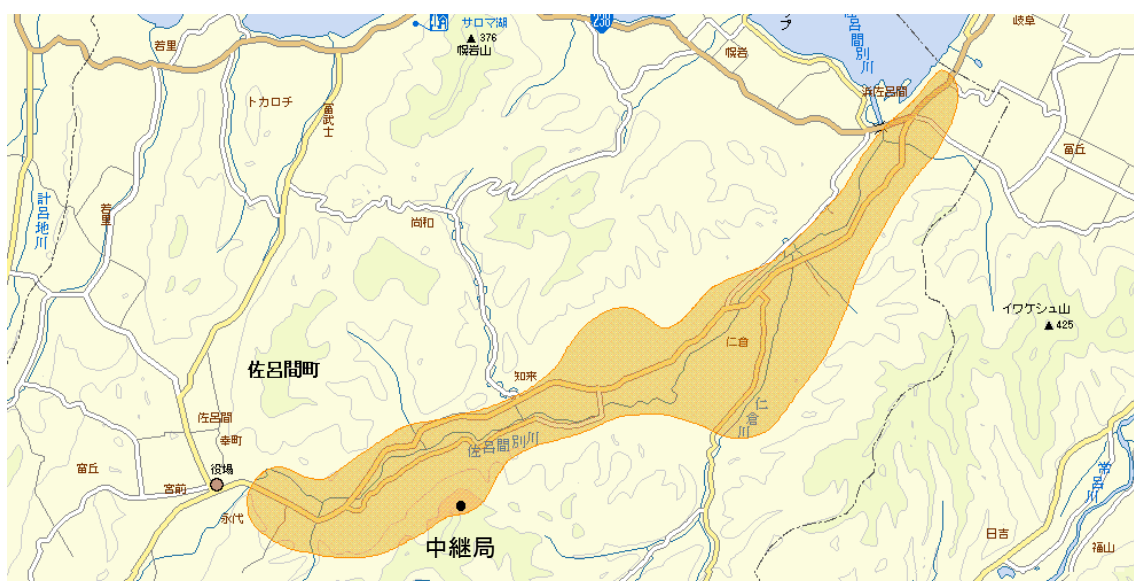

佐呂間知来デジタルテレビジョン中継局の放送エリア図

■ エリアの目安

【注意】

- 1 地上デジタルテレビジョン放送エリア（放送区域）は、電波法令で、地上10メートルの高さにおいて、送信所からの放送波の電界強度が1mV/m以上得られる区域と規定されています。
- 2 エリア内であっても、地形やビルなどにより放送波が遮られる場合や、受信システムが対応していない場合などは視聴できないことがあります。