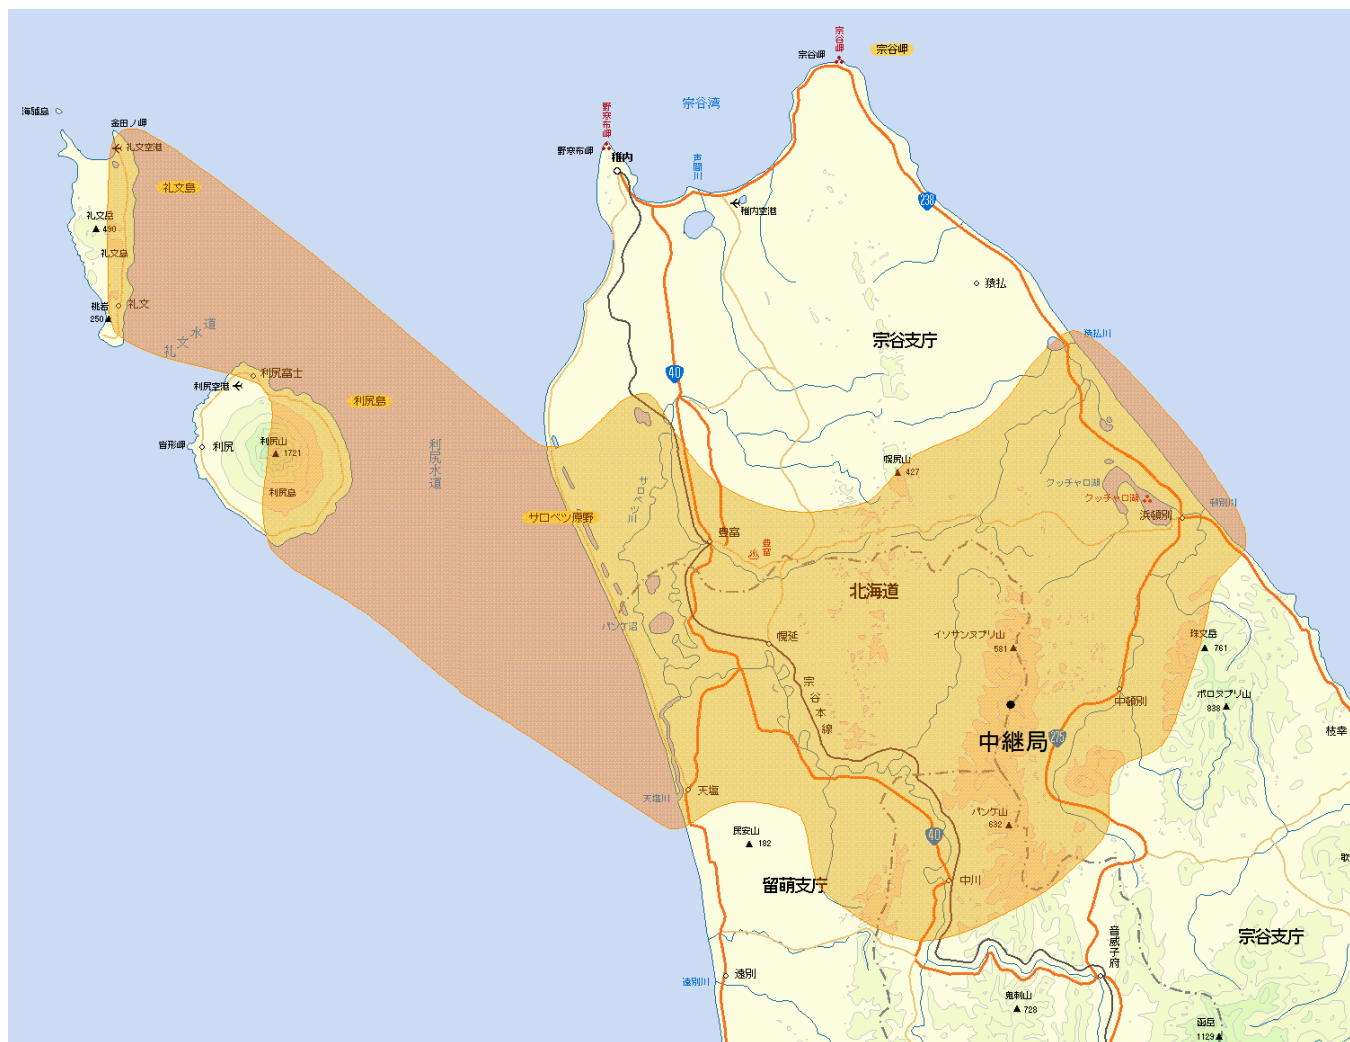

# 知駒デジタルテレビジョン中継局の放送エリア図

## ■ エリアの目安

### 【注意】

- 1 地上デジタルテレビジョン放送エリア（放送区域）は、電波法令で、地上10メートルの高さにおいて、送信所からの放送波の電界強度が1mV/m以上得られる区域と規定されています。
- 2 エリア内であっても、地形やビルなどにより放送波が遮られる場合や、受信システムが対応していない場合などは視聴できないことがあります。