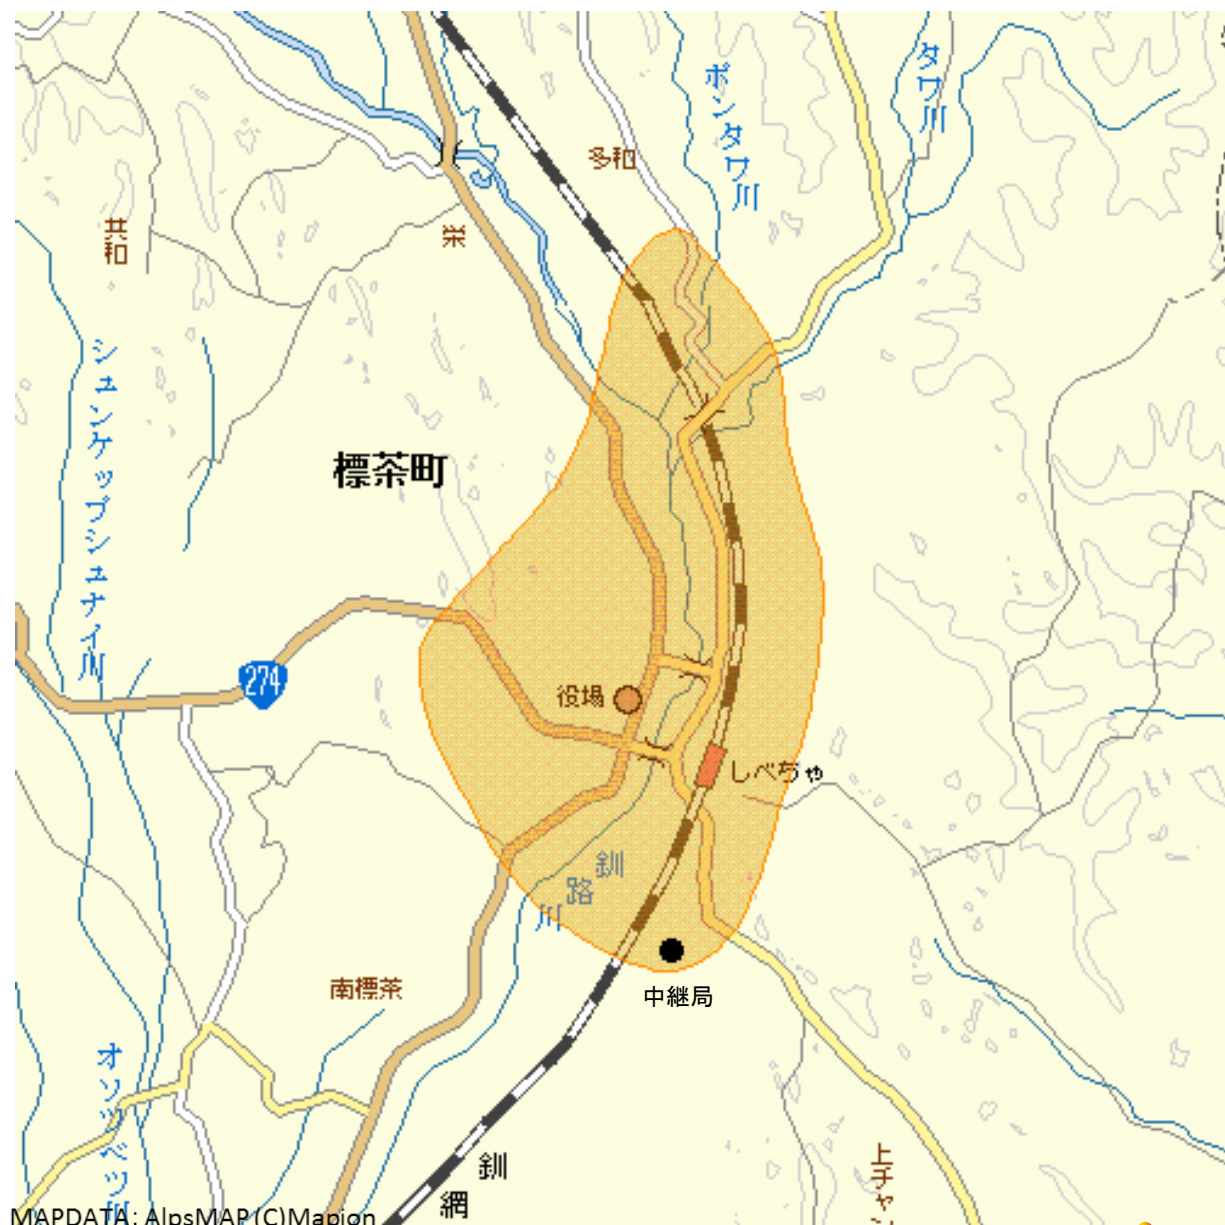

標茶ルランデジタルテレビジョン中継局の放送エリア図

Mapion

■ エリアの目安

【注意】

- 1 地上デジタルテレビジョン放送エリア（放送区域）は、電波法令で、地上10メートルの高さにおいて、送信所からの放送波の電界強度が1mV/m以上得られる区域と規定されています。
- 2 エリア内であっても、地形やビルなどにより放送波が遮られる場合や、受信システムが対応していない場合などは視聴できないことがあります。