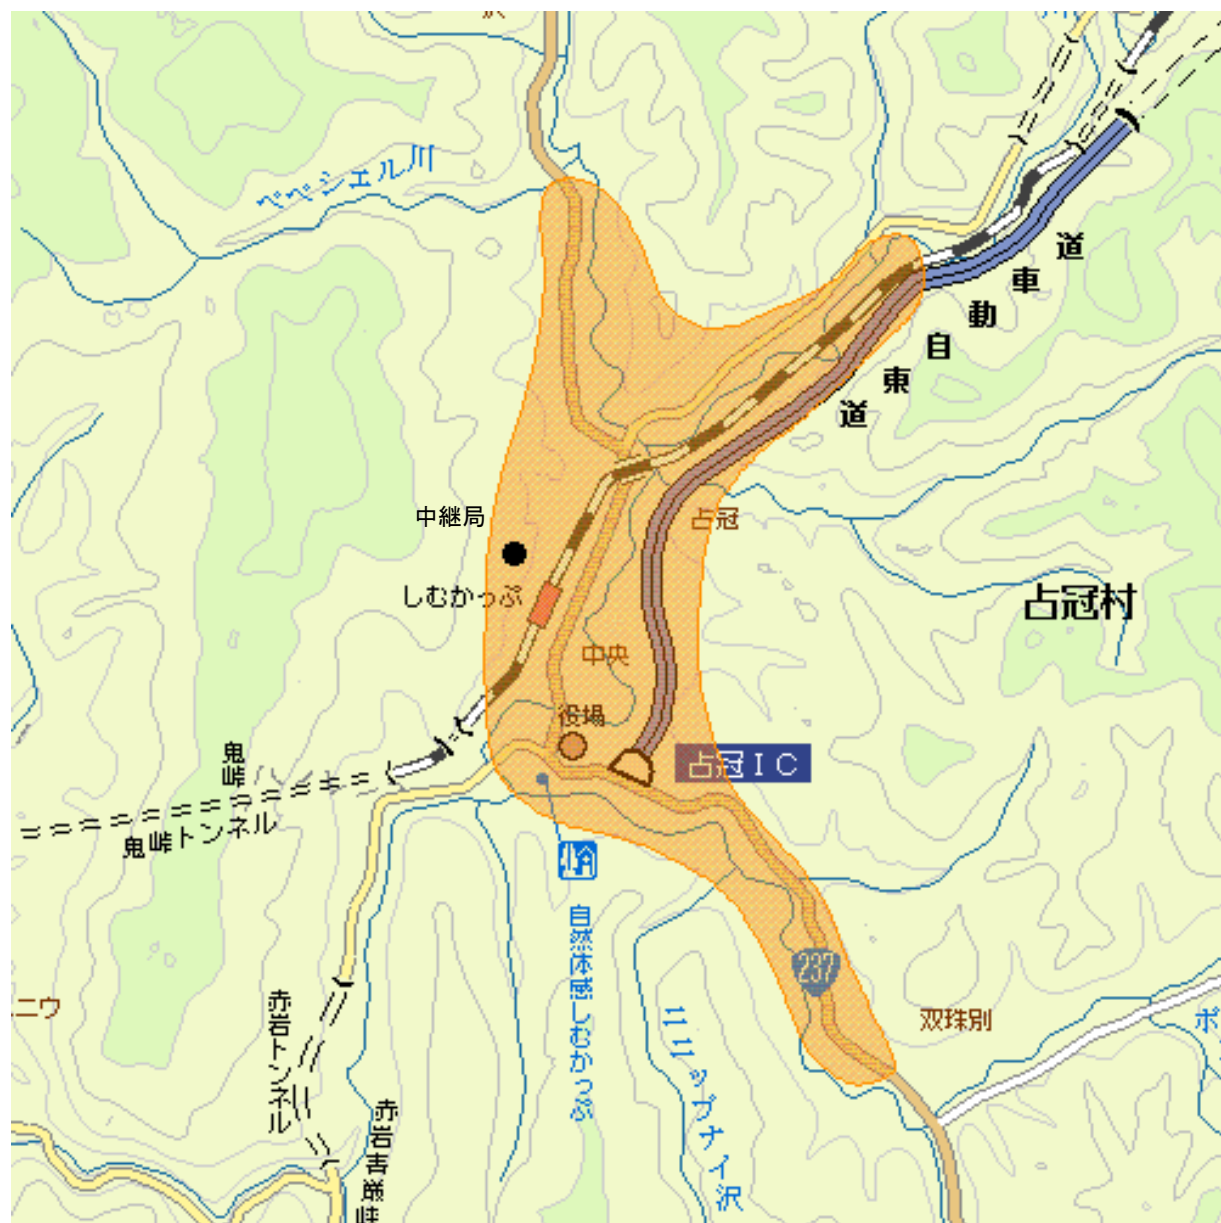

## 占冠デジタルテレビジョン中継局の放送エリア図

## ■ エリアの目安

## 【注意】

- 1 地上デジタルテレビジョン放送エリア（放送区域）は、電波法令で、地上10メートルの高さにおいて、送信所からの放送波の電界強度が $1\text{ mV/m}$ 以上得られる区域と規定されています。
- 2 エリア内であっても、地形やビルなどにより放送波が遮られる場合や、受信システムが対応していない場合などは視聴できないことがあります。