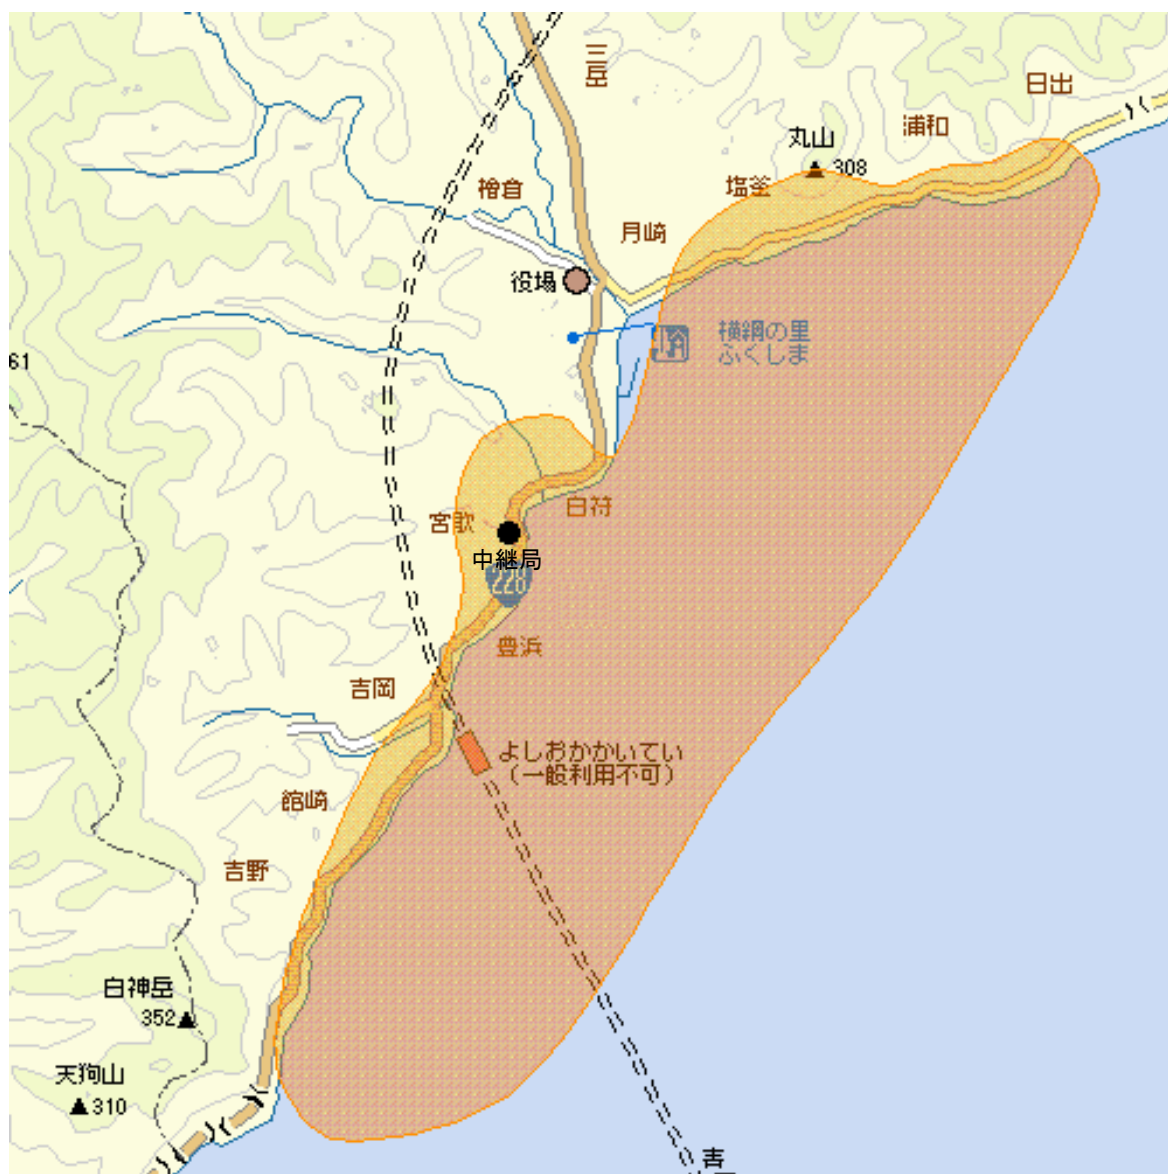

白符デジタルテレビジョン中継局の放送エリア図

■ エリアの目安

【注意】

- 1 地上デジタルテレビジョン放送エリア（放送区域）は、電波法令で、地上10メートルの高さにおいて、送信所からの放送波の電界強度が1mV/m以上得られる区域と規定されています。
- 2 エリア内であっても、地形やビルなどにより放送波が遮られる場合や、受信システムが対応していない場合などは視聴できないことがあります。