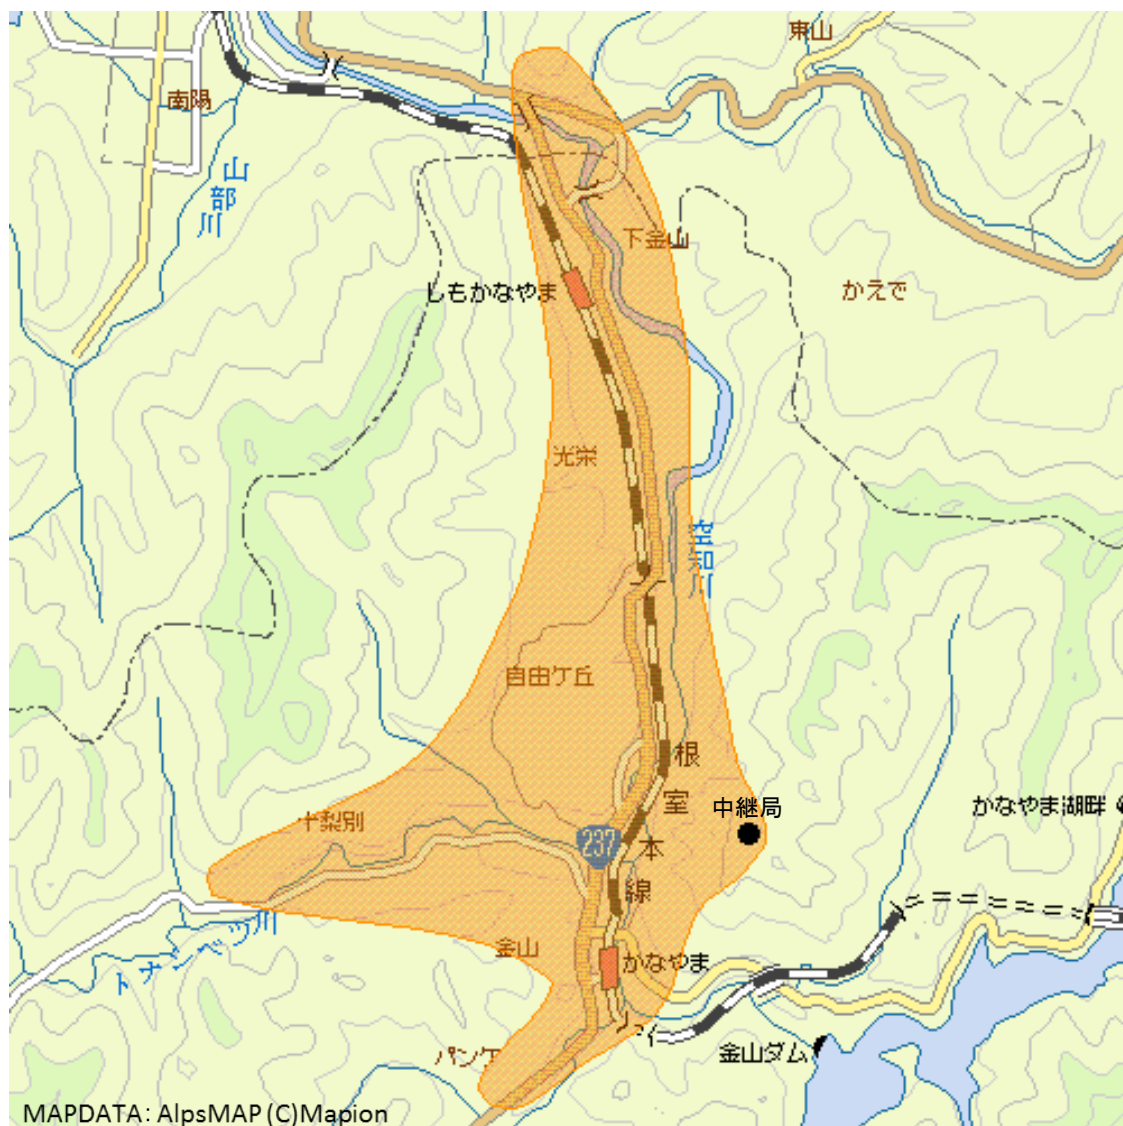

## 空知金山デジタルテレビジョン中継局の放送エリア図

Mapion

■ エリアの目安

### 【注意】

- 1 地上デジタルテレビジョン放送エリア（放送区域）は、電波法令で、地上10メートルの高さにおいて、送信所からの放送波の電界強度が1mV/m以上得られる区域と規定されています。
- 2 エリア内であっても、地形やビルなどにより放送波が遮られる場合や、受信システムが対応していない場合などは視聴できないことがあります。