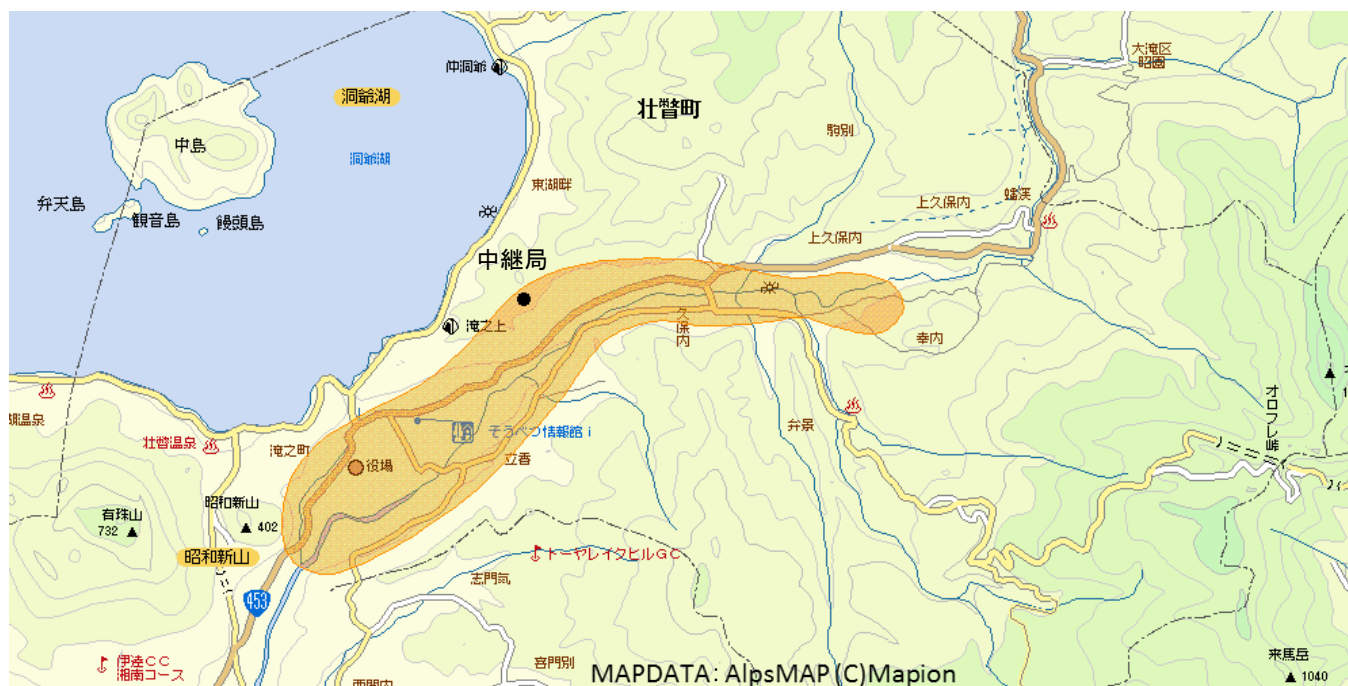

壮瞥デジタルテレビジョン中継局の放送エリア図

Mapion

■ エリアの目安

【注意】

- 1 地上デジタルテレビジョン放送エリア（放送区域）は、電波法令で、地上10メートルの高さにおいて、送信所からの放送波の電界強度が $1\text{ mV}/\text{m}$ 以上得られる区域と規定されています。
- 2 エリア内であっても、地形やビルなどにより放送波が遮られる場合や、受信システムが対応していない場合などは視聴できないことがあります。