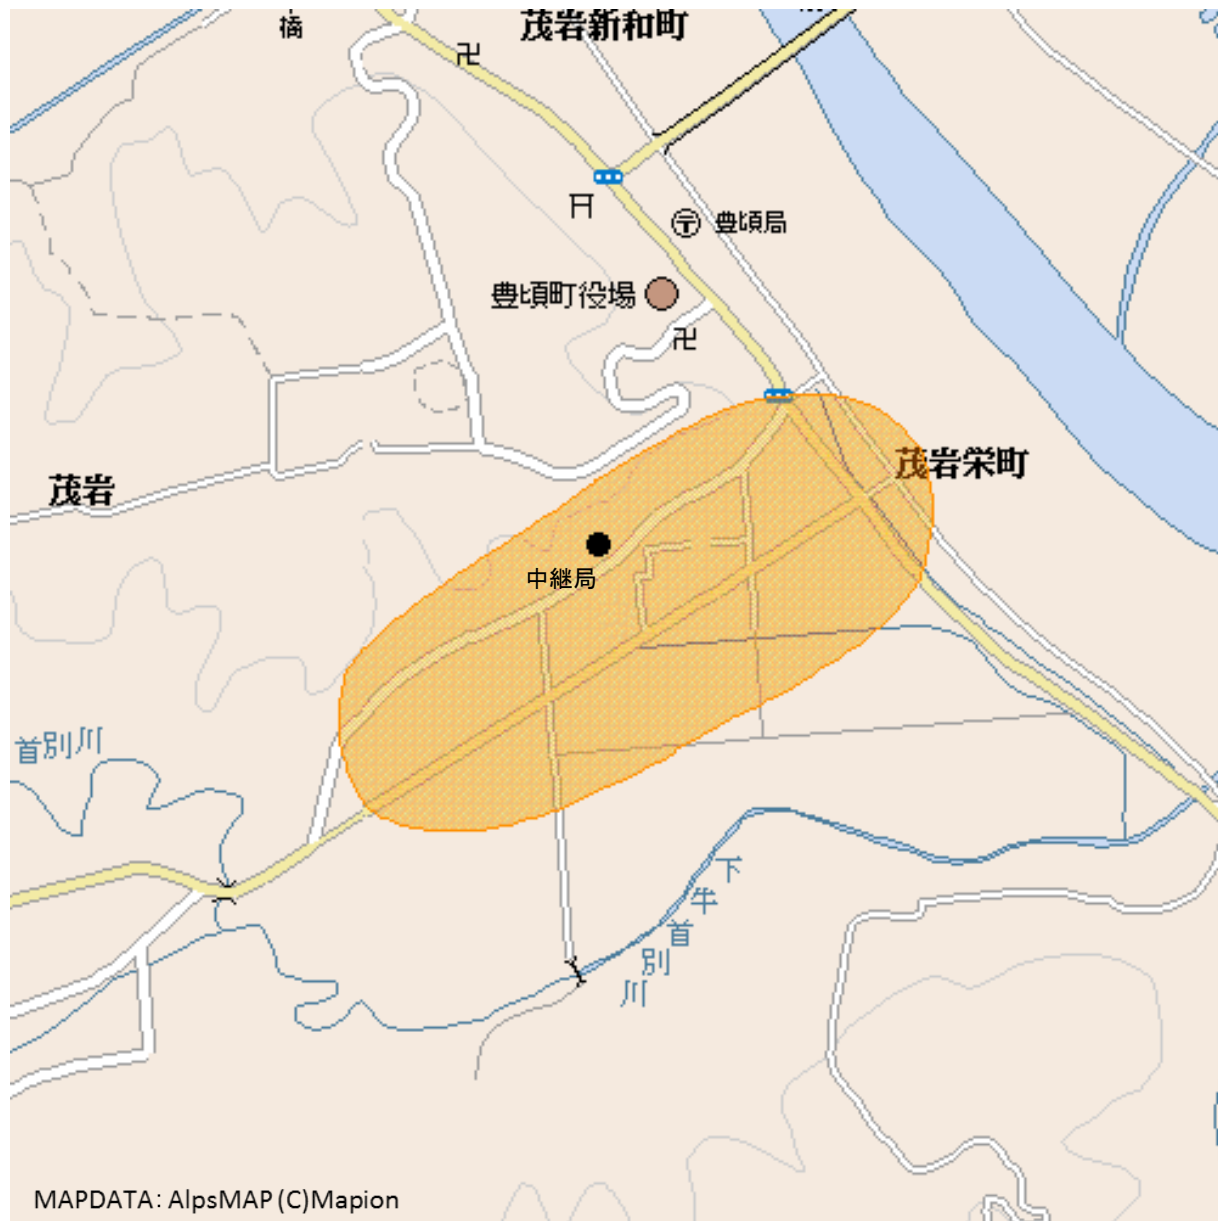

## 豊頃茂岩デジタルテレビジョン中継局の放送エリア図

■ エリアの目安

Mapion

## 【注意】

- 1 地上デジタルテレビジョン放送エリア（放送区域）は、電波法令で、地上10メートルの高さにおいて、送信所からの放送波の電界強度が $1\text{ mV/m}$ 以上得られる区域と規定されています。
- 2 エリア内であっても、地形やビルなどにより放送波が遮られる場合や、受信システムが対応していない場合などは視聴できないことがあります。