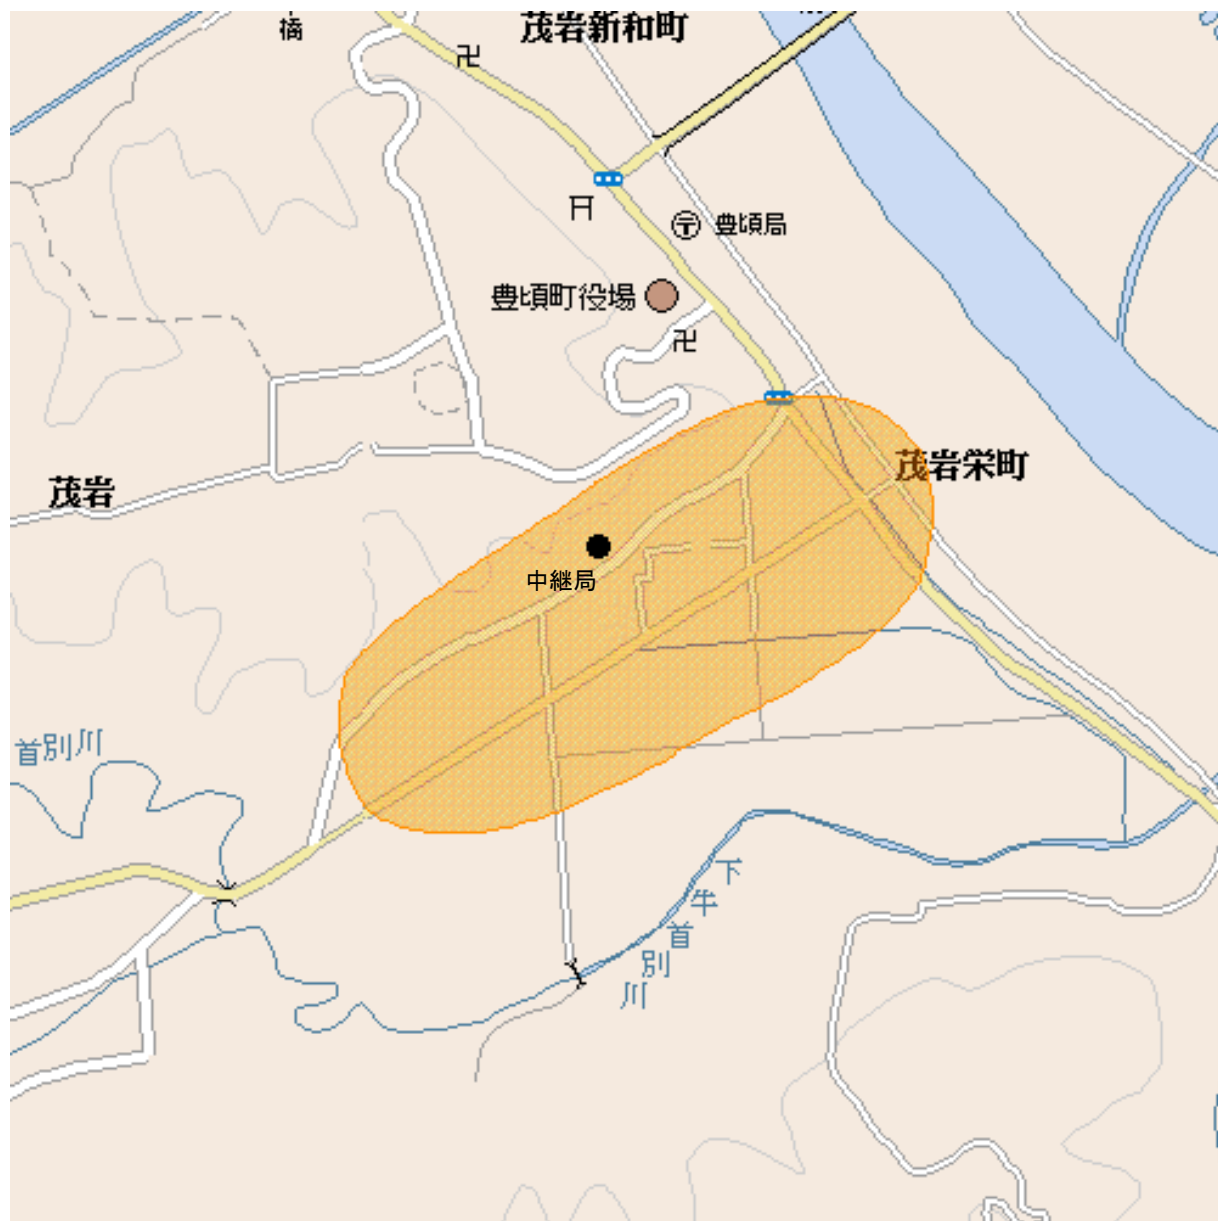

## 豊頃茂岩デジタルテレビジョン中継局の放送エリア図

■ エリアの目安

## 【注意】

- 1 地上デジタルテレビジョン放送エリア（放送区域）は、電波法令で、地上10メートルの高さにおいて、送信所からの放送波の電界強度が $1\text{ mV/m}$ 以上得られる区域と規定されています。
- 2 エリア内であっても、地形やビルなどにより放送波が遮られる場合や、受信システムが対応していない場合などは視聴できないことがあります。