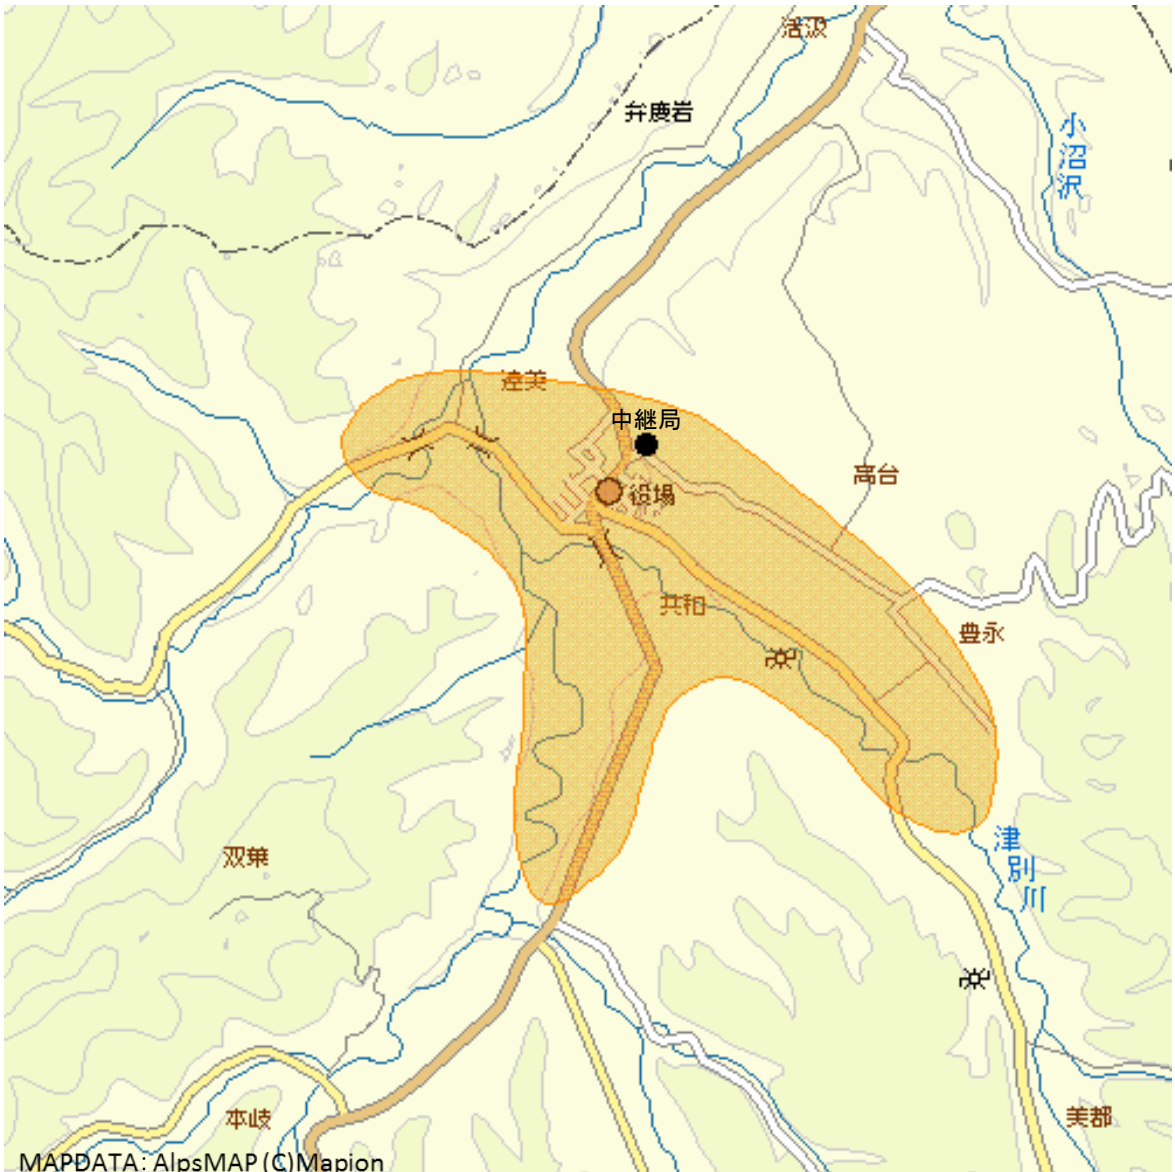

## 津別デジタルテレビジョン中継局の放送エリア図

■ エリアの目安

Mapion

### 【注意】

- 1 地上デジタルテレビジョン放送エリア（放送区域）は、電波法令で、地上10メートルの高さにおいて、送信所からの放送波の電界強度が1mV/m以上得られる区域と規定されています。
- 2 エリア内であっても、地形やビルなどにより放送波が遮られる場合や、受信システムが対応していない場合などは視聴できないことがあります。