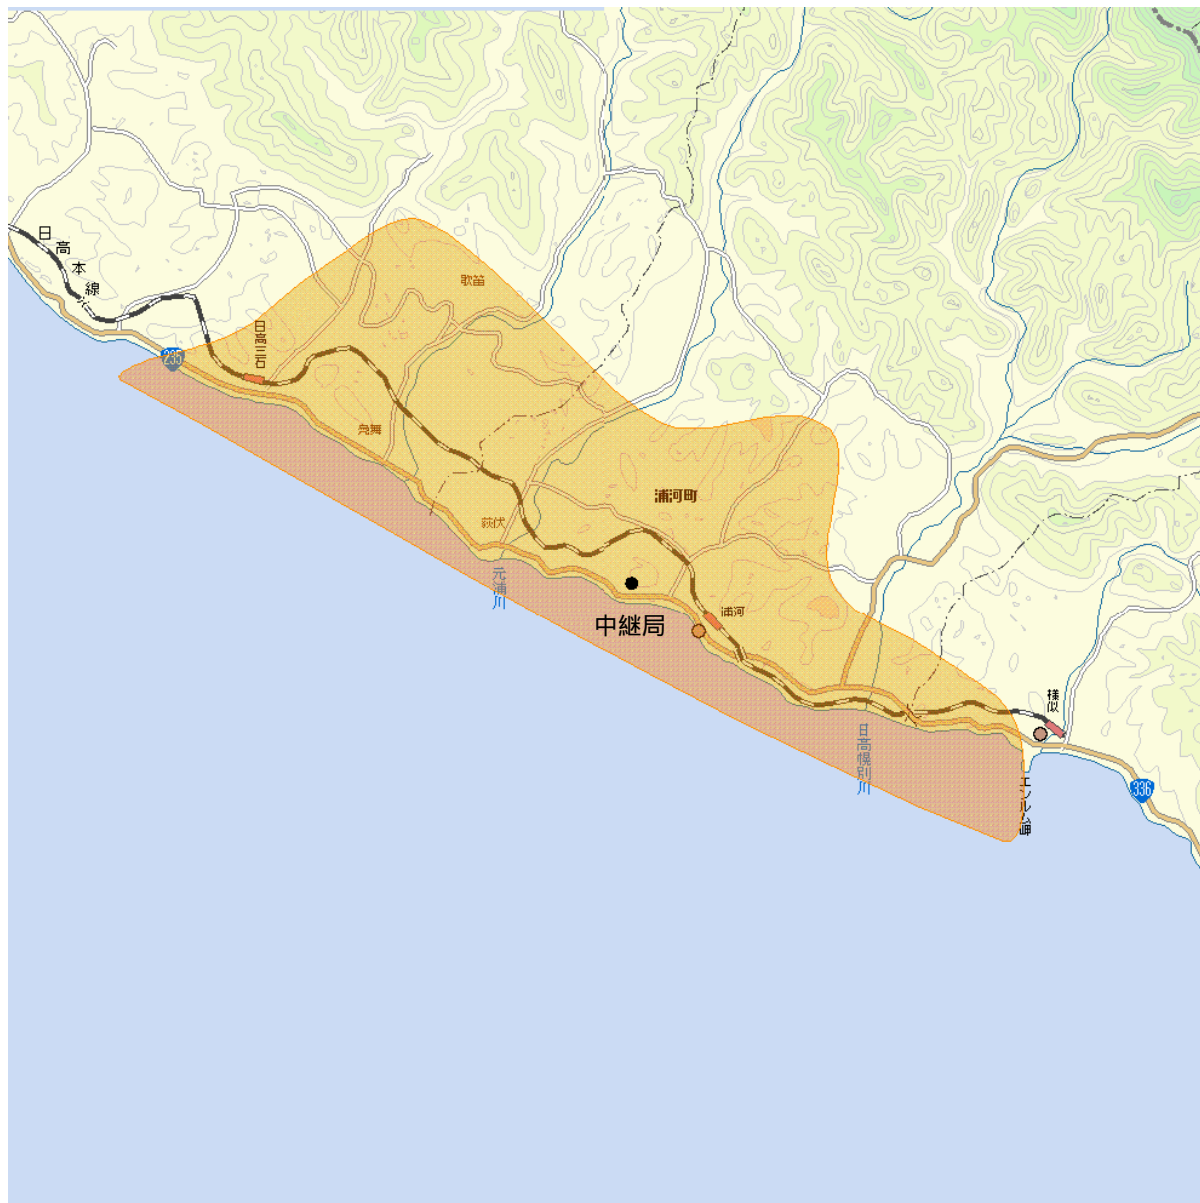

## 浦河デジタルテレビジョン中継局の放送エリア図

■ エリアの目安

### 【注意】

- 1 地上デジタルテレビジョン放送エリア（放送区域）は、電波法令で、地上10メートルの高さにおいて、送信所からの放送波の電界強度が1mV/m以上得られる区域と規定されています。
- 2 エリア内であっても、地形やビルなどにより放送波が遮られる場合や、受信システムが対応していない場合などは視聴できないことがあります。