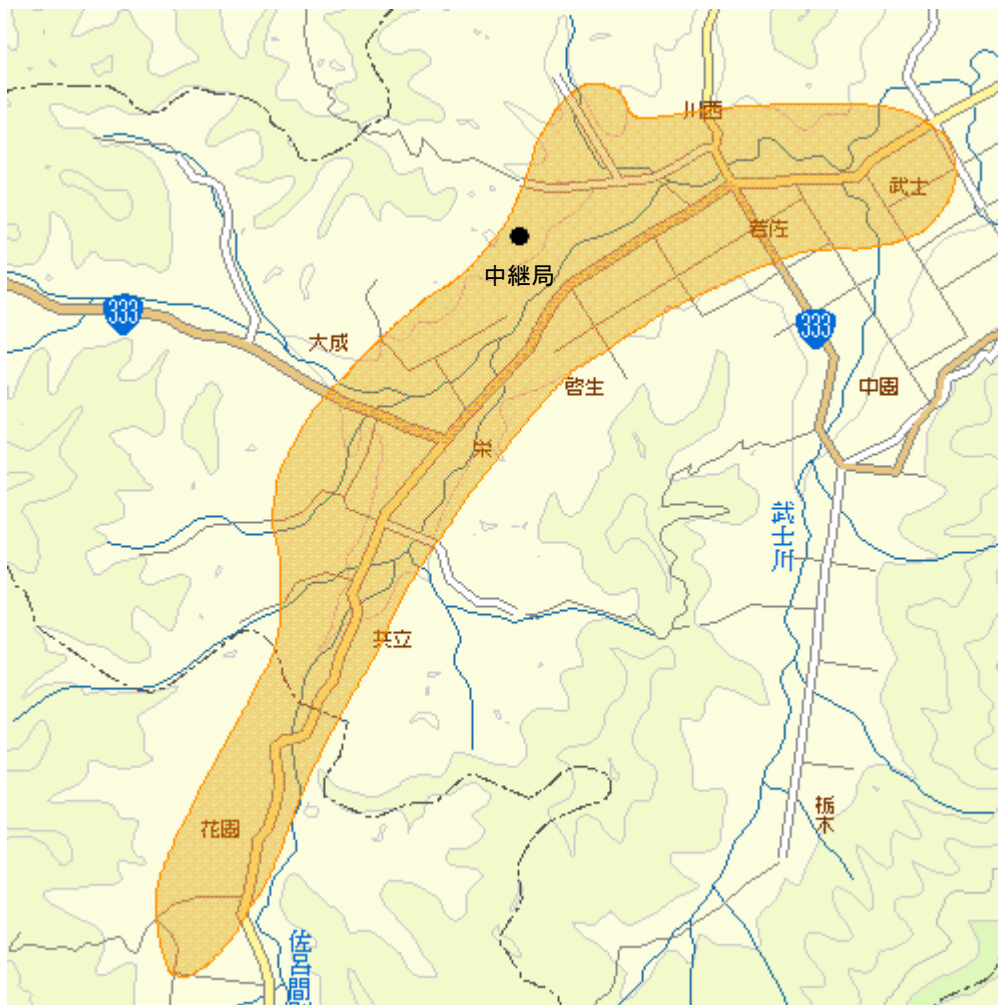

若佐デジタルテレビジョン中継局の放送エリア図

■ エリアの目安

【注意】

- 1 地上デジタルテレビジョン放送エリア（放送区域）は、電波法令で、地上10メートルの高さにおいて、送信所からの放送波の電界強度が1mV/m以上得られる区域と規定されています。
- 2 エリア内であっても、地形やビルなどにより放送波が遮られる場合や、受信システムが対応していない場合などは視聴できないことがあります。