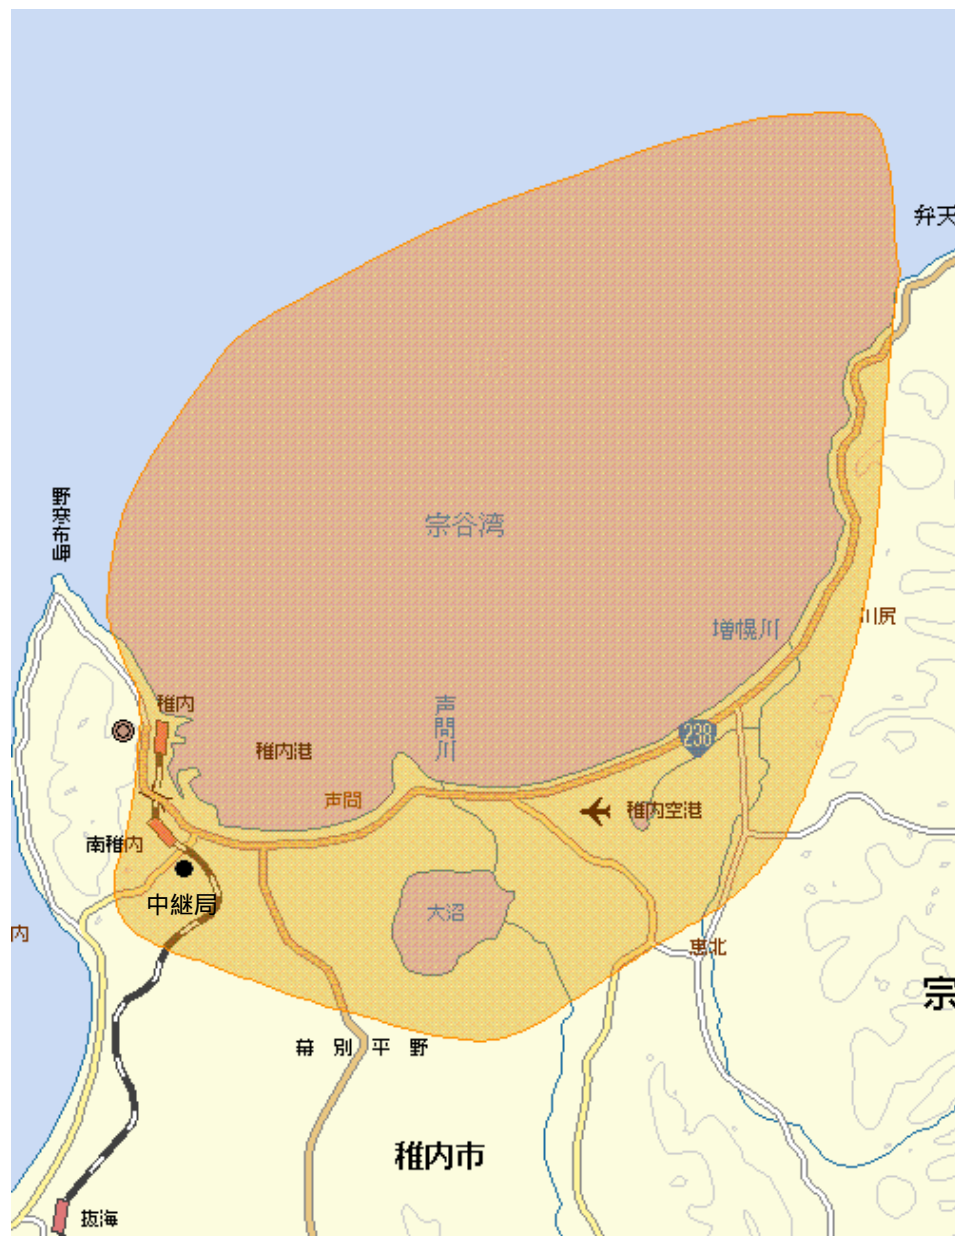

## 稚内デジタルテレビジョン中継局の放送エリア図

■ エリアの目安

### 【注意】

- 1 地上デジタルテレビジョン放送エリア（放送区域）は、電波法令で、地上10メートルの高さにおいて、送信所からの放送波の電界強度が1 mV / m以上得られる区域と規定されています。
- 2 エリア内であっても、地形やビルなどにより放送波が遮られる場合や、受信システムが対応していない場合などは視聴できないことがあります。