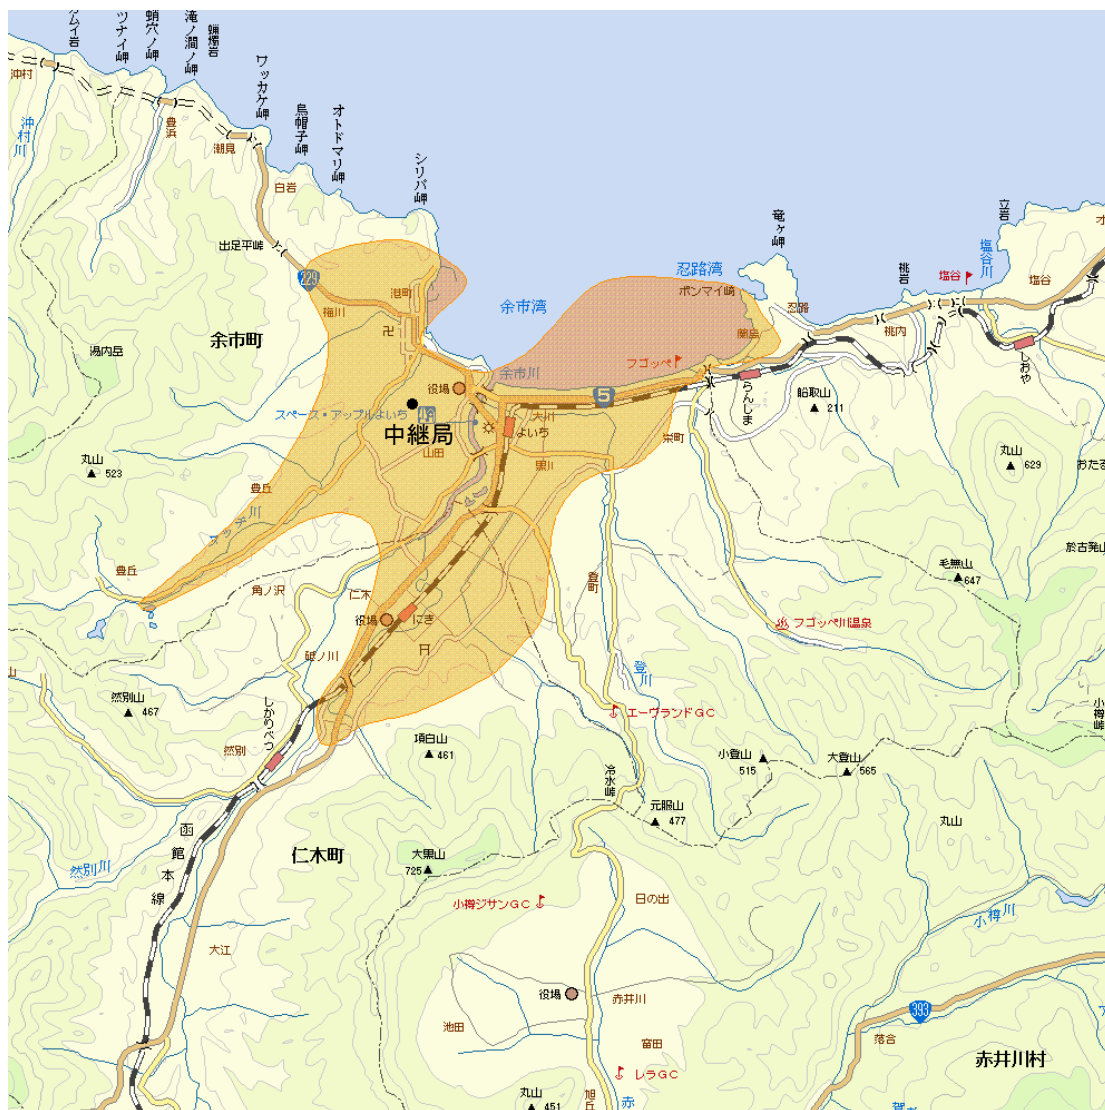

# 余市デジタルテレビジョン中継局の放送エリア図

## ■ エリアの目安

### 【注意】

- 1 地上デジタルテレビジョン放送エリア（放送区域）は、電波法令で、地上10メートルの高さにおいて、送信所からの放送波の電界強度が1 mV/m以上得られる区域と規定されています。
- 2 エリア内であっても、地形やビルなどにより放送波が遮られる場合や、受信システムが対応していない場合などは視聴できないことがあります。