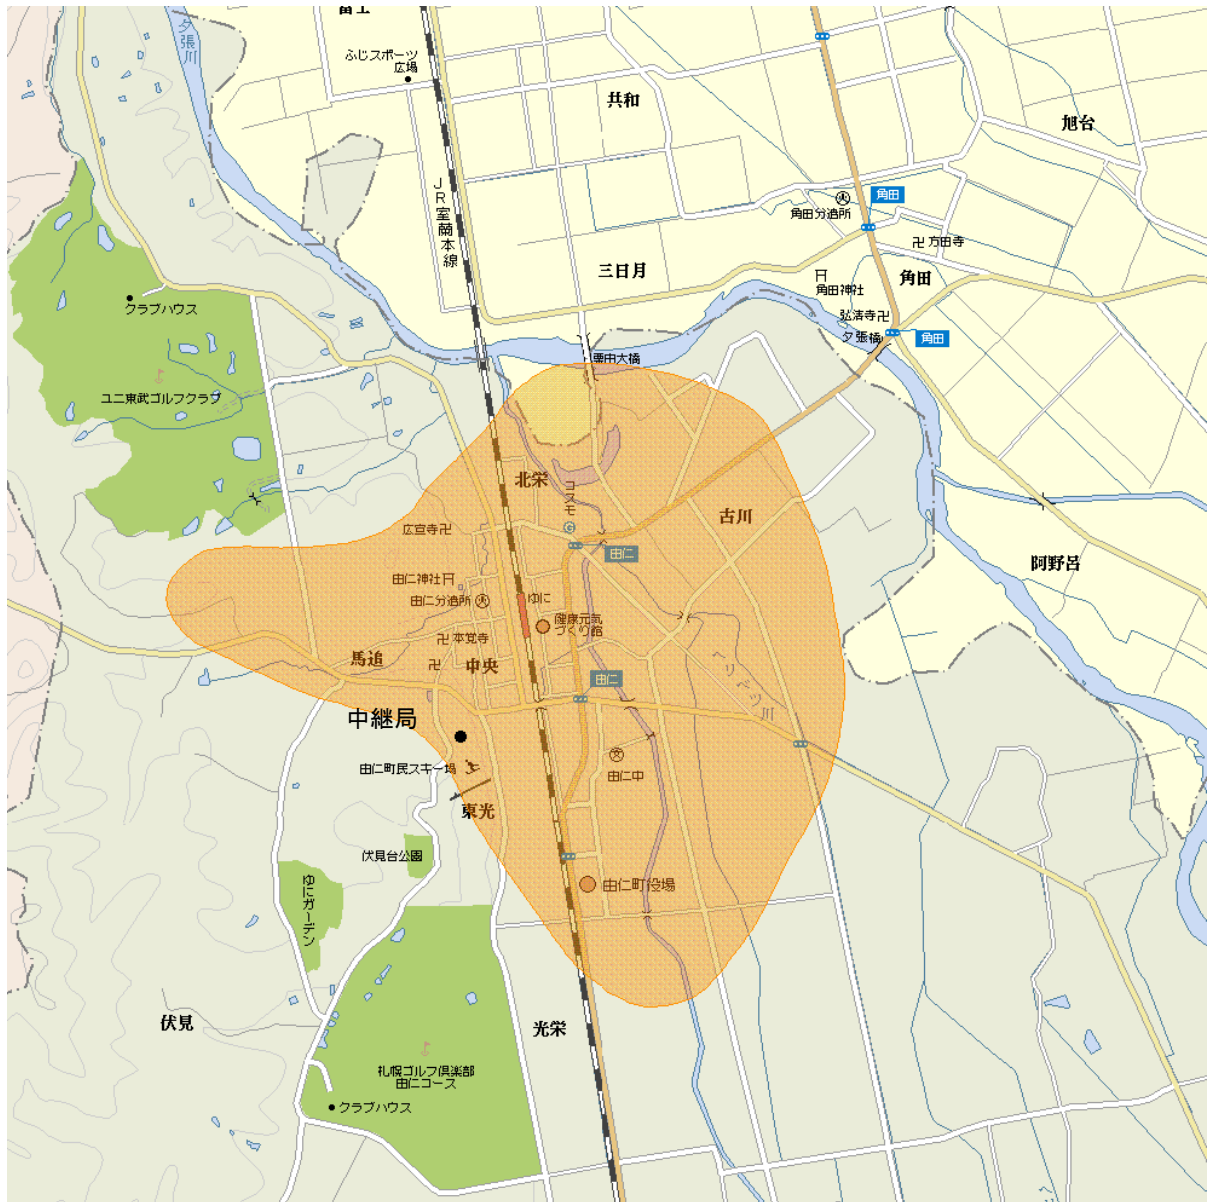

由仁デジタルテレビジョン放送局(中継局)の放送エリア図

■ エリアの目安

【注意】

- 1 地上デジタルテレビジョン放送エリア(放送区域)は、電波法令で、地上10メートルの高さにおいて、送信所からの放送波の電界強度が1mV/m以上得られる区域と規定されています。
- 2 エリア内であっても、地形やビルなどにより放送波が遮られる場合や、受信システムが対応していない場合などは視聴できないことがあります。