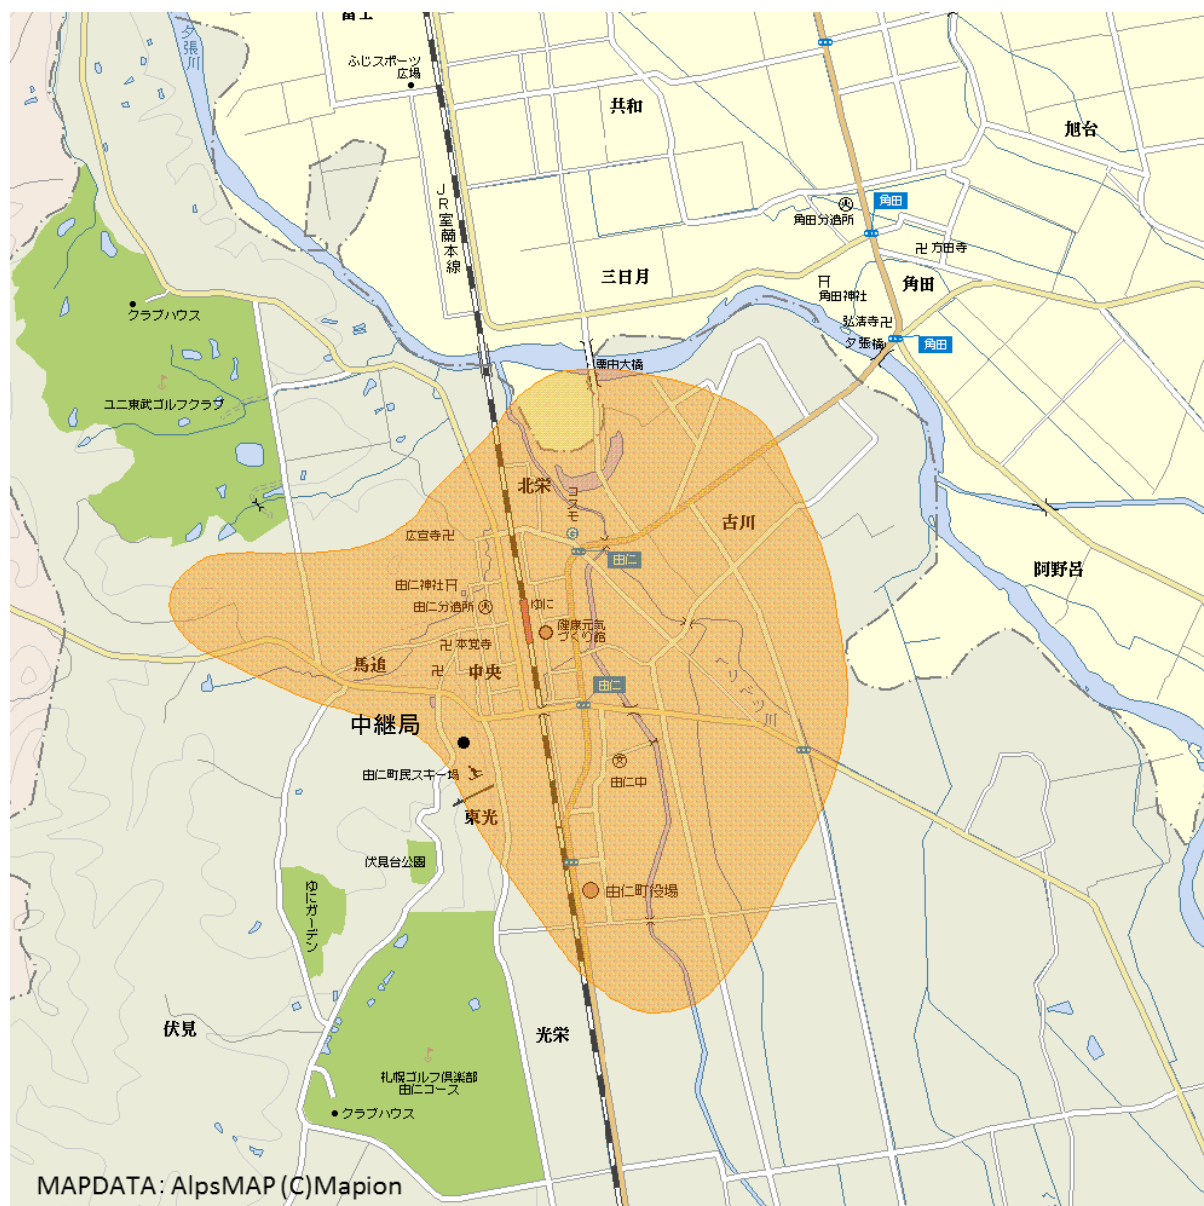

由仁デジタルテレビジョン放送局(中継局)の放送エリア図

■ エリアの目安

【注意】

- 1 地上デジタルテレビジョン放送エリア(放送区域)は、電波法令で、地上10メートルの高さにおいて、送信所からの放送波の電界強度が 1mV/m 以上得られる区域と規定されています。
- 2 エリア内であっても、地形やビルなどにより放送波が遮られる場合や、受信システムが対応していない場合などは視聴できないことがあります。