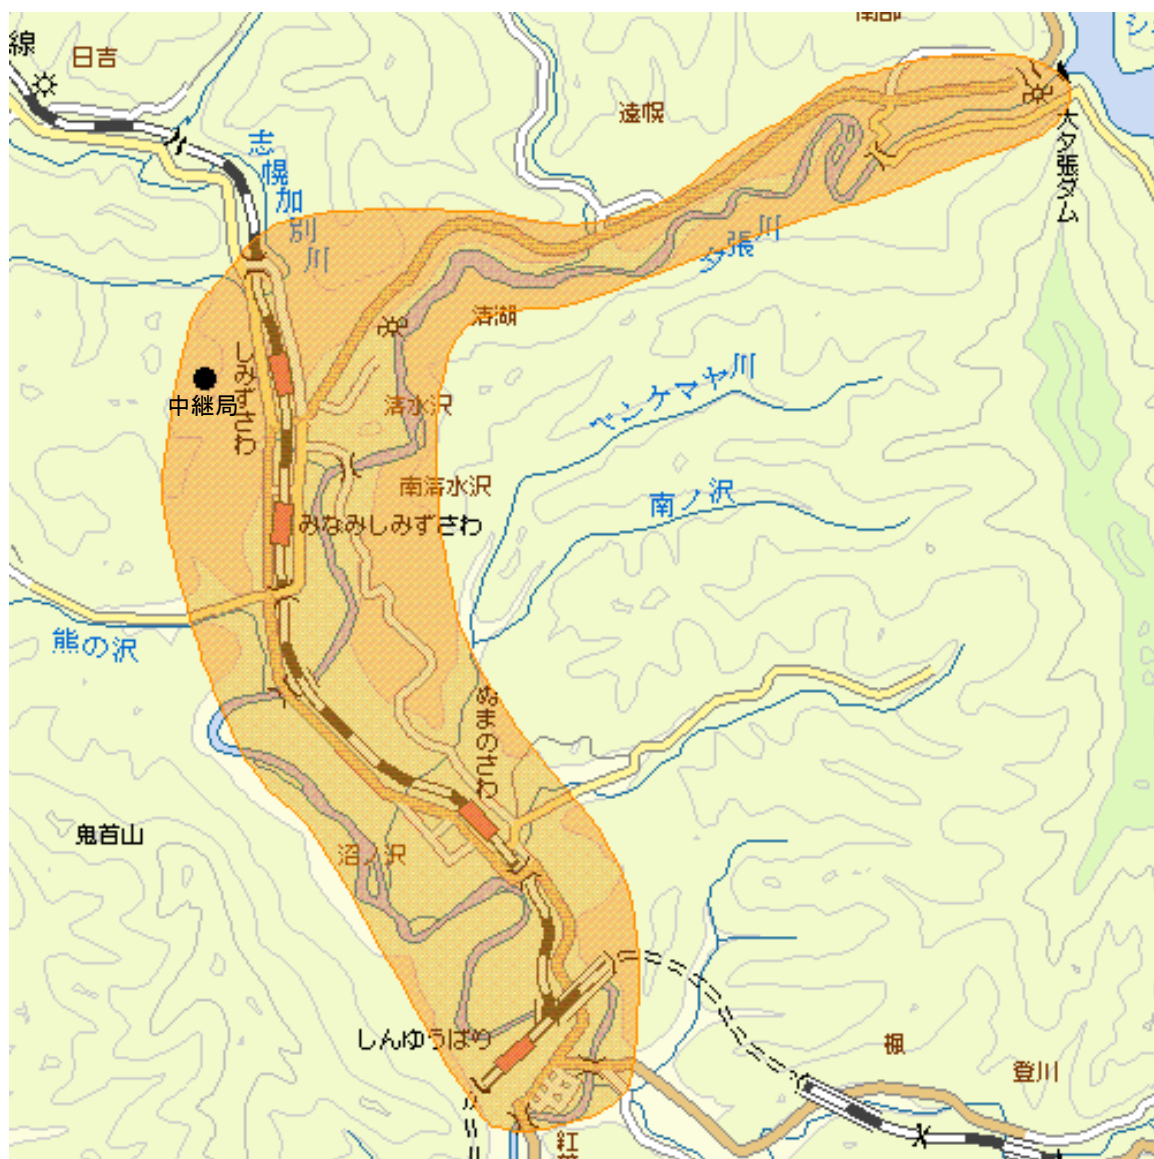

## 夕張清水沢デジタルテレビジョン中継局の放送エリア図

■ エリアの目安

### 【注意】

- 1 地上デジタルテレビジョン放送エリア（放送区域）は、電波法令で、地上10メートルの高さにおいて、送信所からの放送波の電界強度が1mV/m以上得られる区域と規定されています。
- 2 エリア内であっても、地形やビルなどにより放送波が遮られる場合や、受信システムが対応していない場合などは視聴できないことがあります。