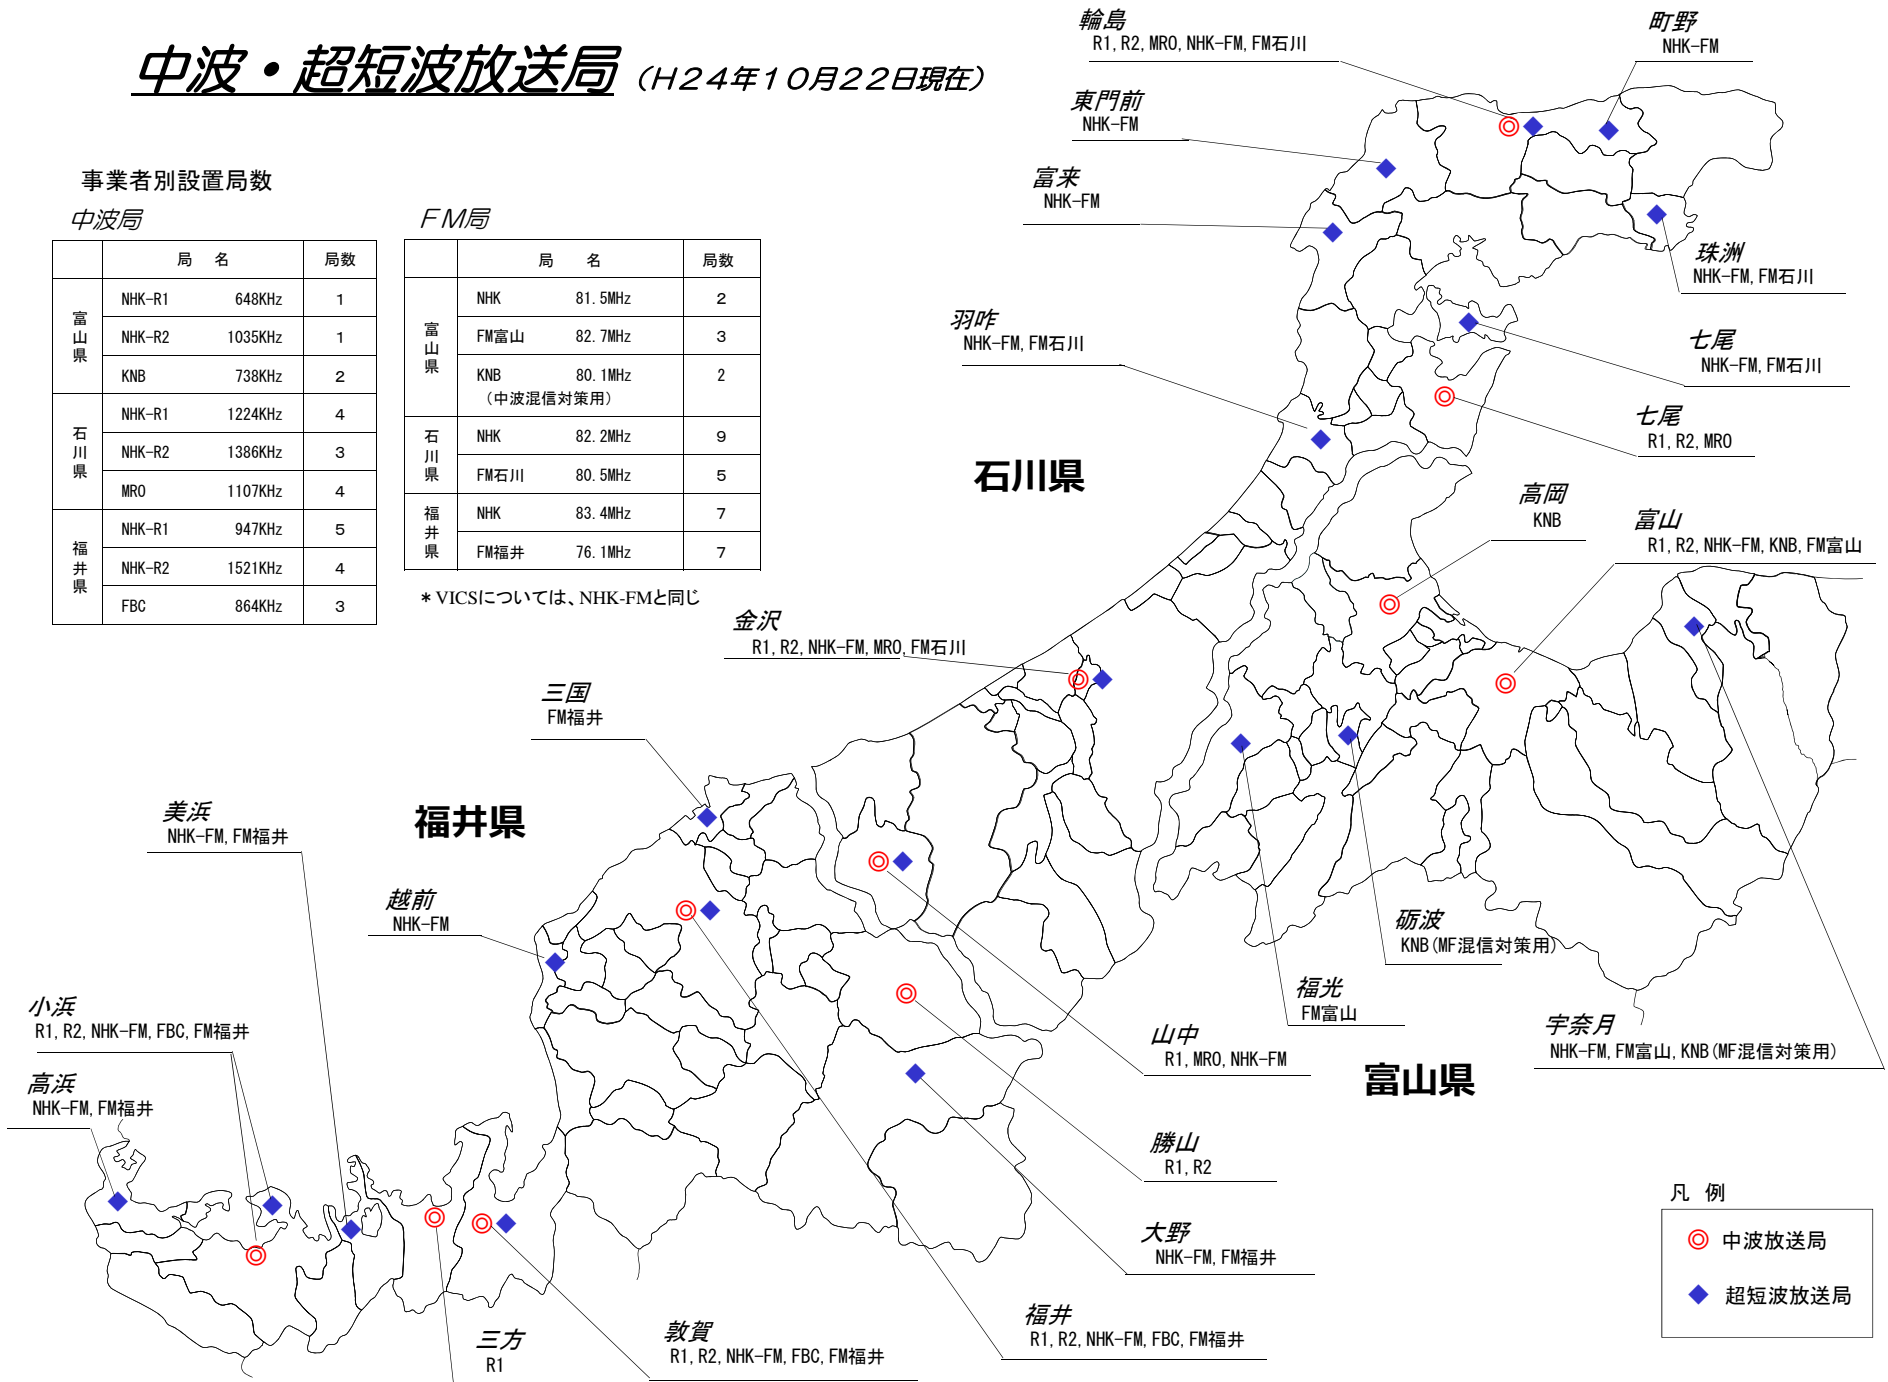

中波・超短波放送局 (H24年10月22日現在)

事業者別設置局数

中波局

	局名	局数
富山県	NHK-R1 648KHz	1
	NHK-R2 1035KHz	1
	KNB 738KHz	2
石川県	NHK-R1 1224KHz	4
	NHK-R2 1386KHz	3
	MRO 1107KHz	4
福井県	NHK-R1 947KHz	5
	NHK-R2 1521KHz	4
	FBC 864KHz	3

FM局

	局名	局数
富山県	NHK 81.5MHz	2
	FM富山 82.7MHz	3
	KNB 80.1MHz (中波混信対策用)	2
石川県	NHK 82.2MHz	9
	FM石川 80.5MHz	5
福井県	NHK 83.4MHz	7
	FM福井 76.1MHz	7

* VICSIについては、NHK-FMと同じ

輪島
R1, R2, MRO, NHK-FM, FM石川

町野
NHK-FM

東門前
NHK-FM

金沢
R1, R2, NHK-FM, MRO, FM石川

三国
FM福井

福井県

美浜
NHK-FM, FM福井

越前
NHK-FM

砺波
KNB (MF混信対策用)

小浜
R1, R2, NHK-FM, FBC, FM福井

山中
R1, MRO, NHK-FM