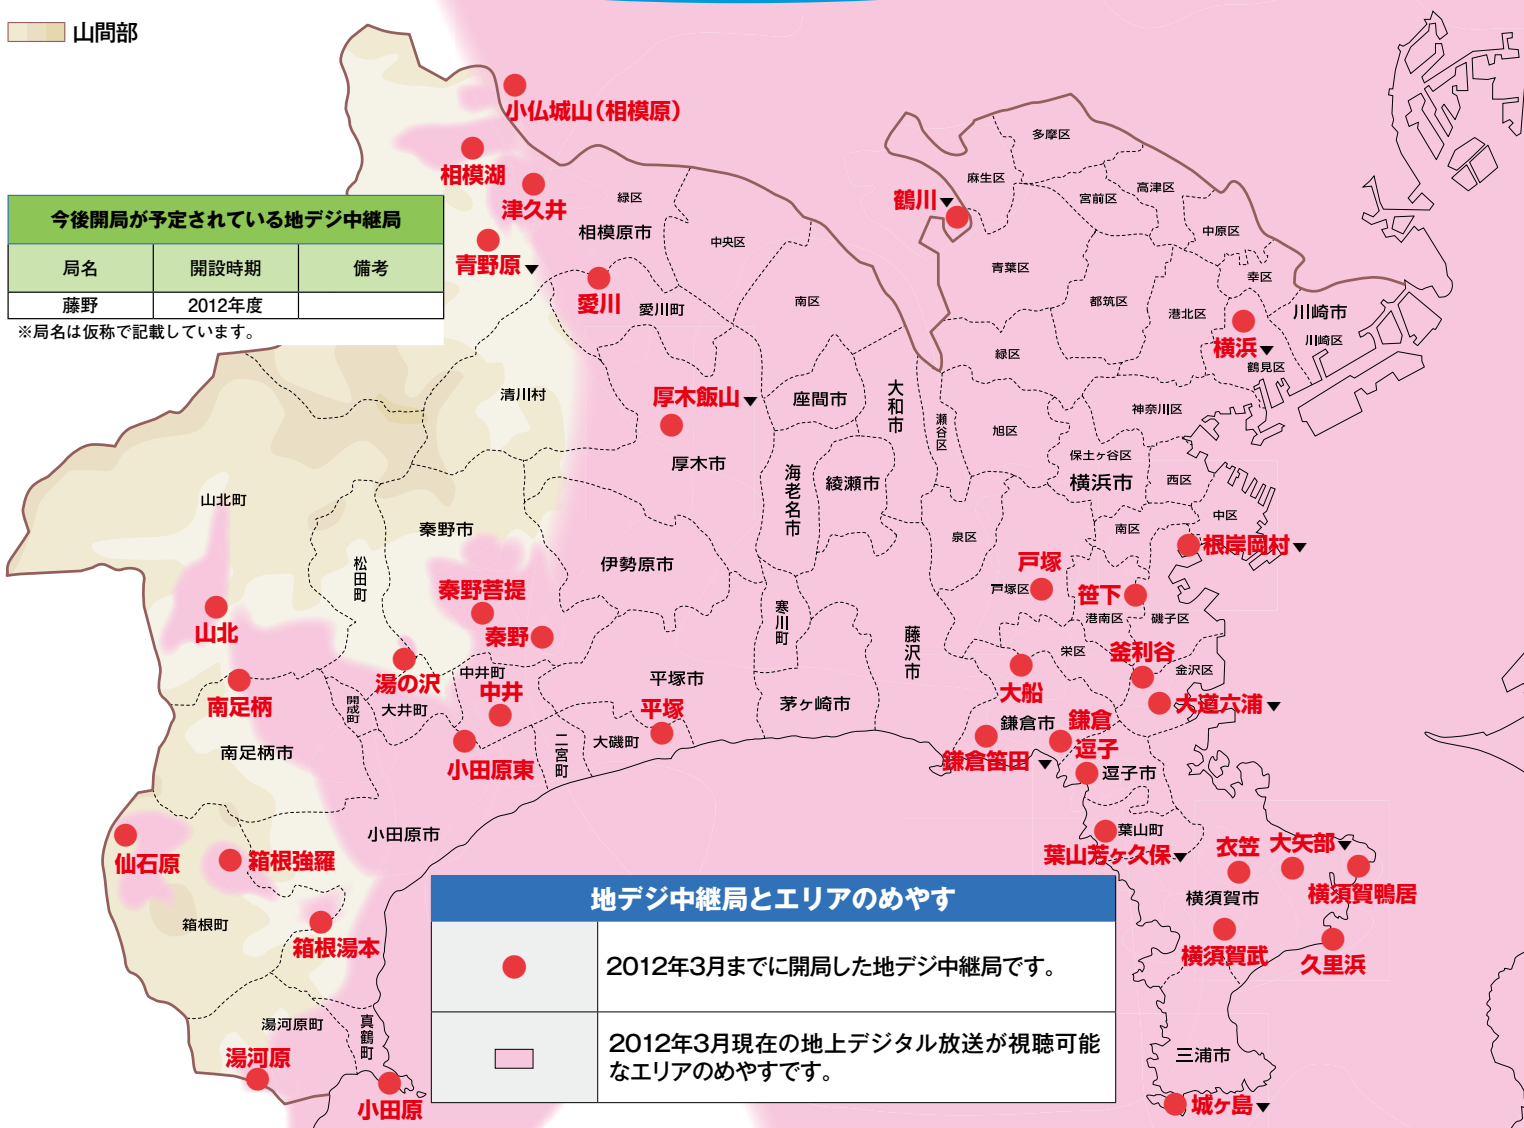

山間部

今後開局が予定されている地デジ中継局		
局名	開設時期	備考
藤野	2012年度	

※局名は仮称で記載しています。

地デジ中継局とエリアのめやす	
●	2012年3月までに開局した地デジ中継局です。
■	2012年3月現在の地上デジタル放送が視聴可能なエリアのめやすです。

放送事業者名	リモコン番号
NHK (総合)	1
NHK (教育)	2
テレビ神奈川	3
日本テレビ	4
テレビ朝日	5
TBS テレビ	6
テレビ東京	7
フジテレビ	8

注: エリア内であっても、地形やビルなどによって電波がさげられる場合や電波の伝播状況などにより、視聴ができないことがあります。  
 注: 「▼」は、一部の放送事業者のみが置局。  
 注: 開局済みの中継局のエリアの詳細については(社)デジタル放送推進協会のホームページ(<http://www.dpa.or.jp/>)をご覧ください。