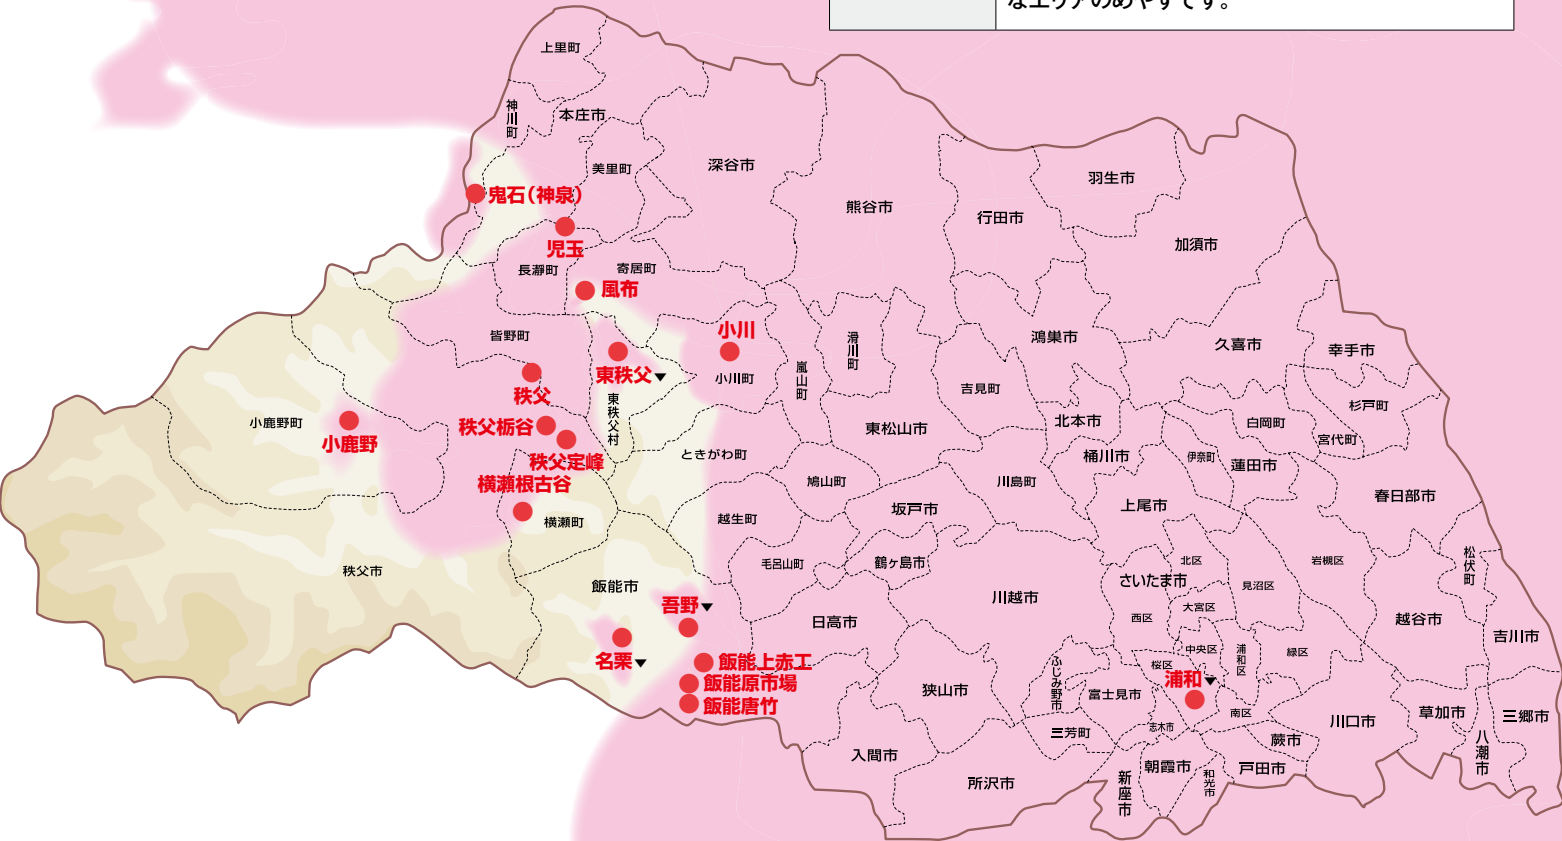

山間部

地デジ中継局とエリアのめやす

●	2012年3月までに開局した地デジ中継局です。
■	2012年3月現在の地上デジタル放送が視聴可能なエリアのめやすです。

放送事業者名	リモコン番号
NHK (総合)	1
NHK (教育)	2
テレビ埼玉	3
日本テレビ	4
テレビ朝日	5
TBS テレビ	6
テレビ東京	7
フジテレビ	8
(群馬テレビ)	(9)

地上デジタル放送の受信に関する相談、問い合わせ先	
総務省地デジコールセンター	0570-07-0101
平日 9:00~21:00	IP電話等ナビダイヤルが繋がらない時は
土・日・祝日 9:00~18:00	03-4334-1111
NHK(ふれあいセンター)	0570-00-3434
テレビ埼玉(お客様相談係)	048-824-3131
日本テレビ(視聴者センター)	03-6215-4444
テレビ朝日(はい! テレビ朝日です)	03-6406-5555
TBSテレビ(視聴者センター)	03-3746-6666
テレビ東京(代表)	03-5470-7777
フジテレビ(視聴者センター)	03-5500-2005

注: エリア内であっても、地形やビルなどによって電波がさえぎられる場合や電波の伝播状況などにより、視聴ができないことがあります。

注: 「▼」は、一部の放送事業者のみが置局。

注: 開局済みの中継局のエリアの詳細については(社)デジタル放送推進協会のホームページ(<http://www.dpa.or.jp/>)をご覧ください。

関東広域地上デジタル放送推進協議会

(総務省関東総合通信局・NHK・テレビ埼玉・日本テレビ・テレビ朝日・TBSテレビ・テレビ東京・フジテレビ・(群馬テレビ))