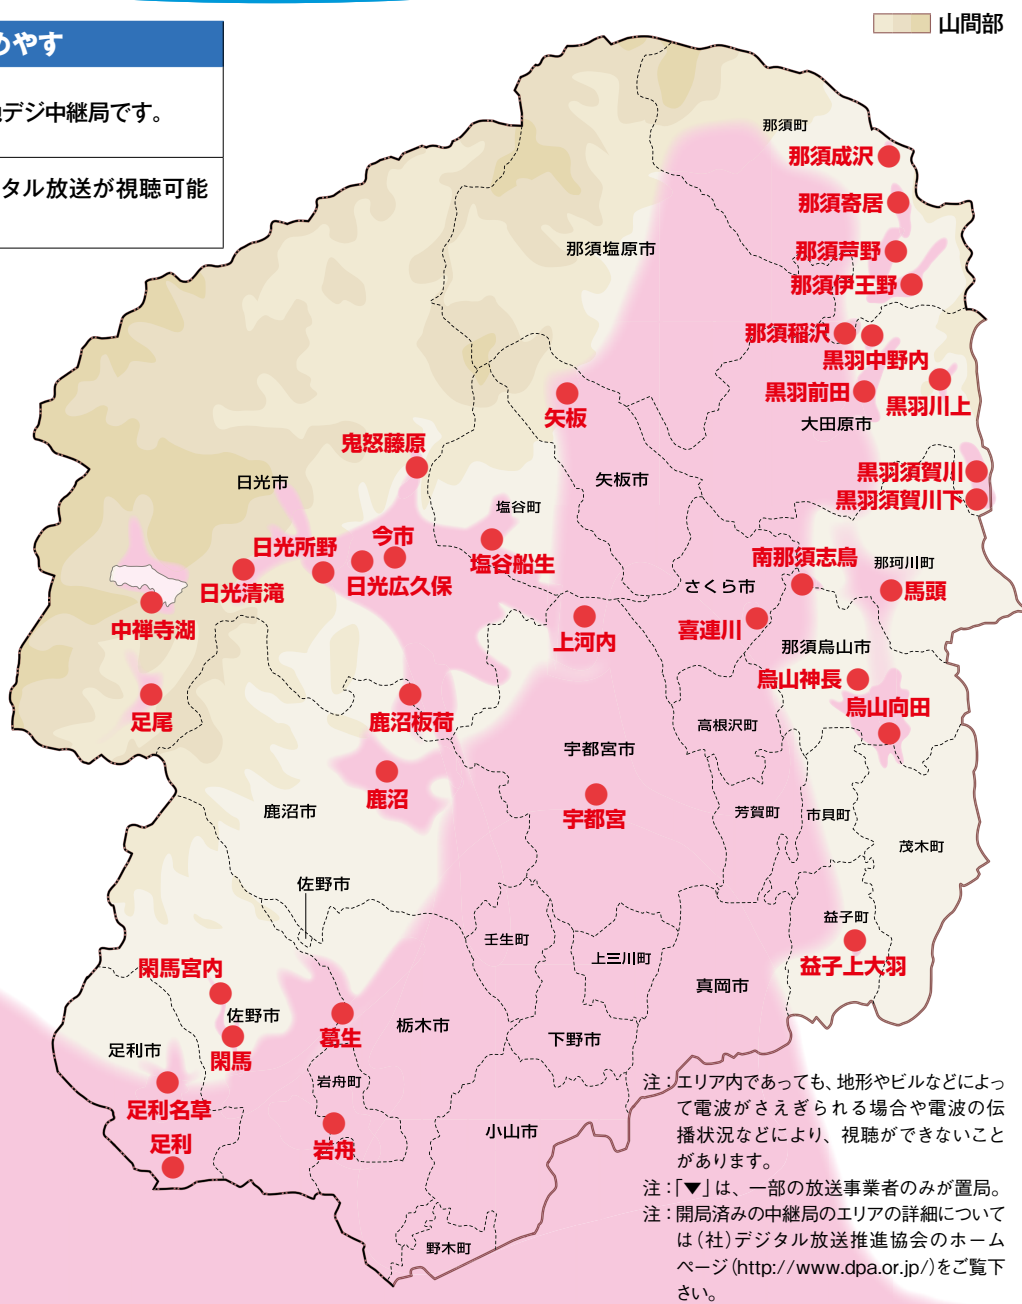

地デジ中継局とエリアのめやす	
●	2012年3月までに開局した地デジ中継局です。
■	2012年3月現在の地上デジタル放送が視聴可能なエリアのめやすです。

放送事業者名	リモコン番号
NHK (総合)	1
NHK (教育)	2
とちぎテレビ	3
日本テレビ	4
テレビ朝日	5
TBS テレビ	6
テレビ東京	7
フジテレビ	8

今後開局が予定されている地デジ中継局		
局名	開設時期	備考
那須高原	2012年度	
都賀大柿	2012年度	
益子	2012年度	
足利五十部	2012年度	
葛生牧町	2012年度	
葛生仙波	2013年度	
栃木大森	2013年度	
鴻野山	2013年度	
刈生田	2013年度	
足利月谷	2013年度	
新塩原	2013年度	NHKのみ置局
足利西宮	2013年度	
名草上町	2013年度	
日光山口	2013年度	

※局名は仮称で記載しています。

注：エリア内であっても、地形やビルなどによって電波がさげられる場合や電波の伝播状況などにより、視聴ができないことがあります。

注：「▼」は、一部の放送事業者のみが置局。  
注：開局済みの中継局のエリアの詳細については(社)デジタル放送推進協会のホームページ (<http://www.dpa.or.jp/>)をご覧ください。

地上デジタル放送の受信に関する相談、問い合わせ先			
総務省地デジコールセンター 平日 9:00~21:00 土・日・祝日 9:00~18:00	0570-07-0101 IP電話等ナビダイヤルが繋がらない時は 03-4334-1111	テレビ朝日 (はい! テレビ朝日です)	03-6406-5555
		TBSテレビ (視聴者センター)	03-3746-6666
NHK (ふれあいセンター)	0570-00-3434	テレビ東京 (代表)	03-5470-7777
とちぎテレビ (総務局)	028-623-0031	フジテレビ (視聴者センター)	03-5500-2005
日本テレビ (視聴者センター)	03-6215-4444		

## 関東広域地上デジタル放送推進協議会

(総務省関東総合通信局・NHK・とちぎテレビ・日本テレビ・テレビ朝日・TBSテレビ・テレビ東京・フジテレビ)