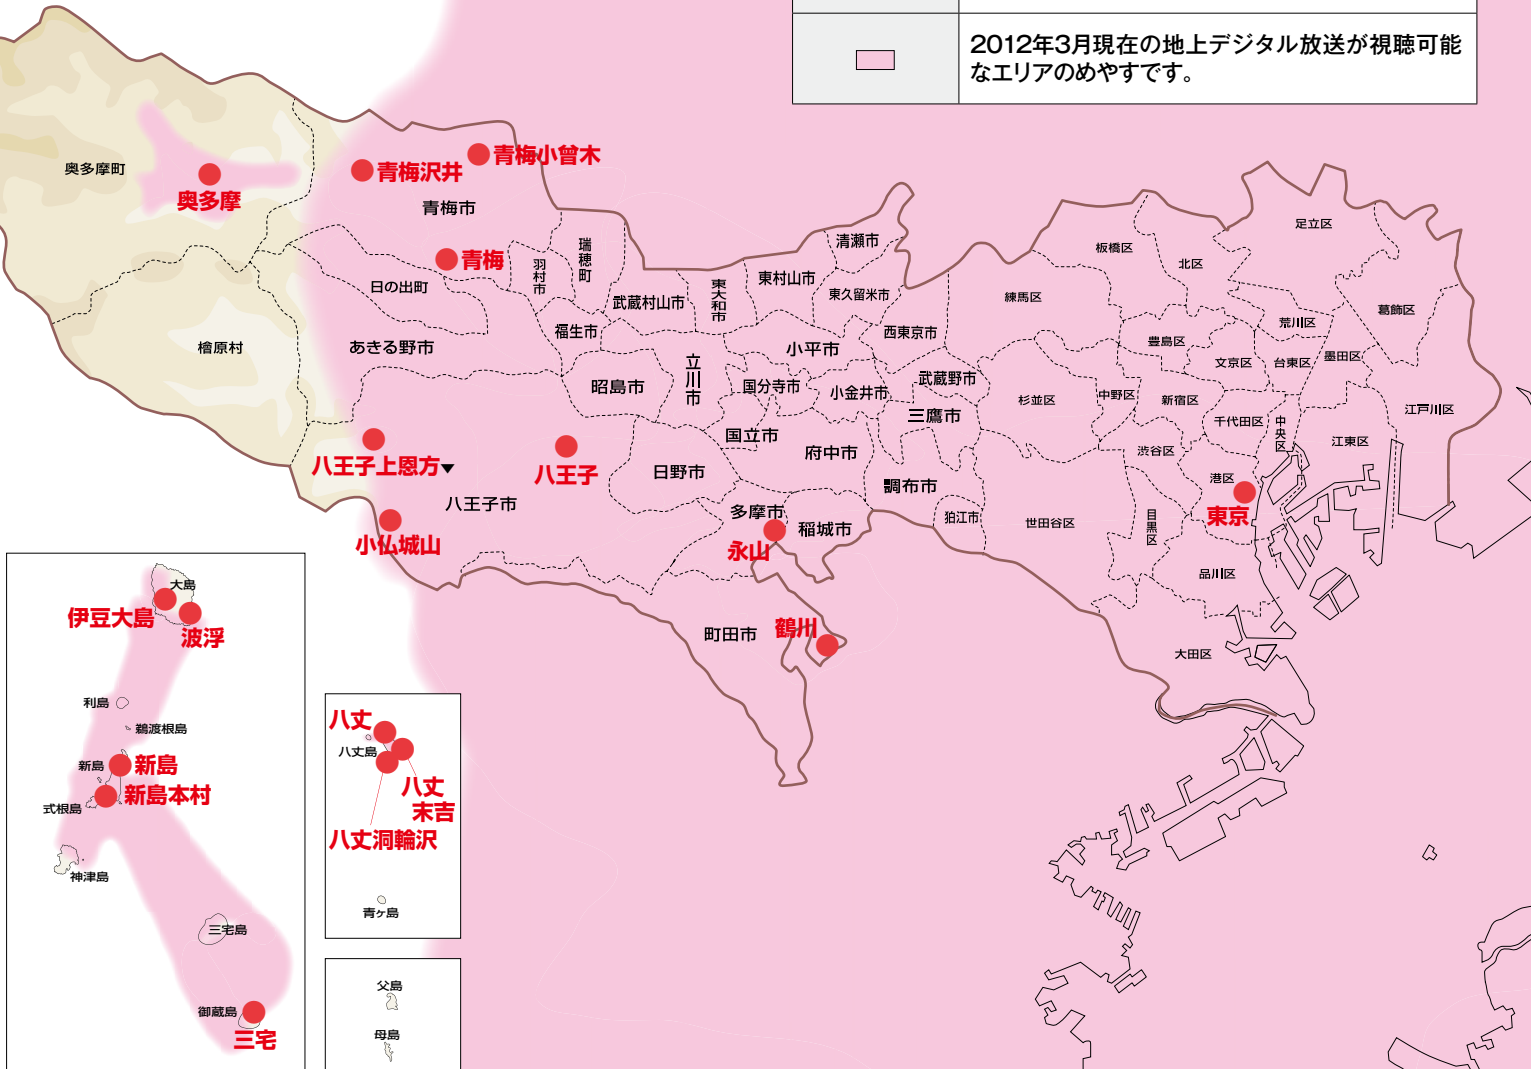

東京  
都内の

# 地デジ中継局とエリアのめやす

(2012年3月現在)

山間部

## 地デジ中継局とエリアのめやす

●	2012年3月までに開局した地デジ中継局です。
■	2012年3月現在の地上デジタル放送が視聴可能なエリアのめやすです。

放送事業者名	リモコン番号
NHK (総合)	1
NHK (教育)	2
日本テレビ	4
テレビ朝日	5
TBS テレビ	6
テレビ東京	7
フジテレビ	8
TOKYO MX	9
放送大学	12

地上デジタル放送の受信に関する相談、問い合わせ先	
総務省地デジコールセンター	<b>0570-07-0101</b>
平日 9:00~21:00	IP電話等ナビダイヤルが繋がらない時は
土・日・祝日 9:00~18:00	<b>03-4334-1111</b>
NHK(ふれあいセンター)	<b>0570-00-3434</b>
日本テレビ(視聴者センター)	<b>03-6215-4444</b>
テレビ朝日(はい! テレビ朝日です)	<b>03-6406-5555</b>
TBSテレビ(視聴者センター)	<b>03-3746-6666</b>
テレビ東京(代表)	<b>03-5470-7777</b>
フジテレビ(視聴者センター)	<b>03-5500-2005</b>
TOKYO MX(視聴者対応窓口)	<b>0570-00-1400</b>

注: エリア内であっても、地形やビルなどによって電波がさえぎられる場合や電波の伝播状況などにより、視聴ができないことがあります。  
 注: 「▼」は、一部の放送事業者のみが置局。  
 注: 開局済みの中継局のエリアの詳細については(社)デジタル放送推進協会のホームページ(<http://www.dpa.or.jp/>)をご覧ください。  
 注: TOKYO MX、放送大学のエリアのめやすは、TOKYO MX、放送大学にお問い合わせください。