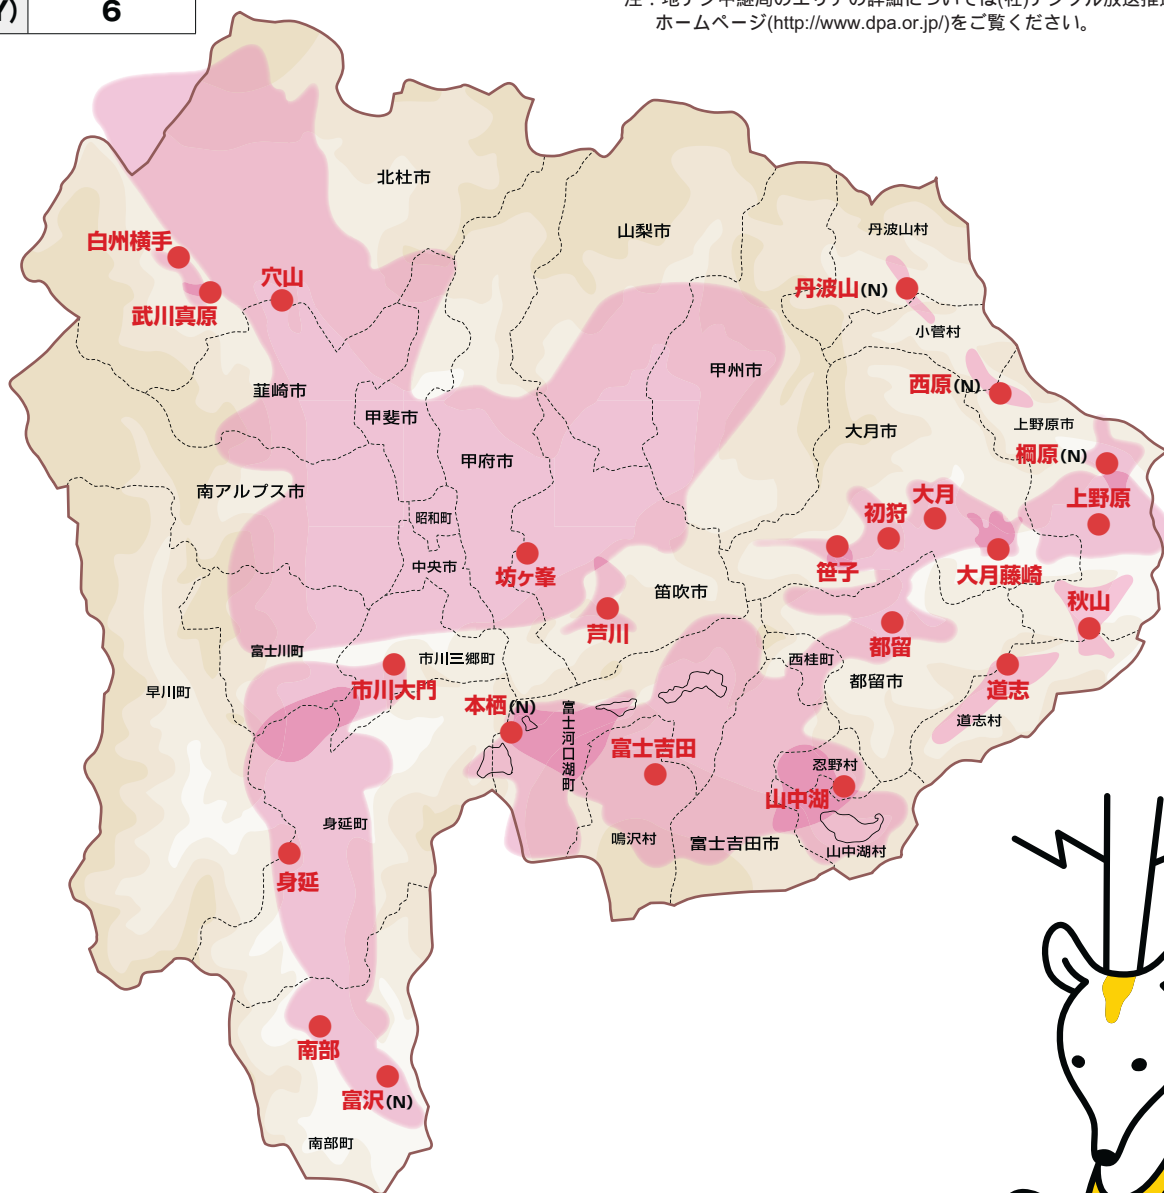

放送事業者名	リモコン番号
NHK (総合)	1
NHK (教育)	2
山梨放送 (YBS)	4
テレビ山梨 (UTY)	6

● 地デジ中継局 (送信所)

■ 地上デジタル放送が見えるエリアのめやす

注：エリア内であっても、地形やビルなどによって電波がさざぎられる場合や電波の伝搬状況などにより、視聴ができないことがあります。  
 注：(N)印の中継局は、NHK(総合・教育)の放送のみとなります。  
 注：地デジ中継局のエリアの詳細については(社)デジタル放送推進協会のホームページ(<http://www.dpa.or.jp/>)をご覧ください。

■ 山間部

## 山梨地上デジタル放送推進協議会

(総務省関東総合通信局・NHK・YBS・UTY・山梨県・山梨県CATV連絡協議会・日本CATV技術協会 関東支部)