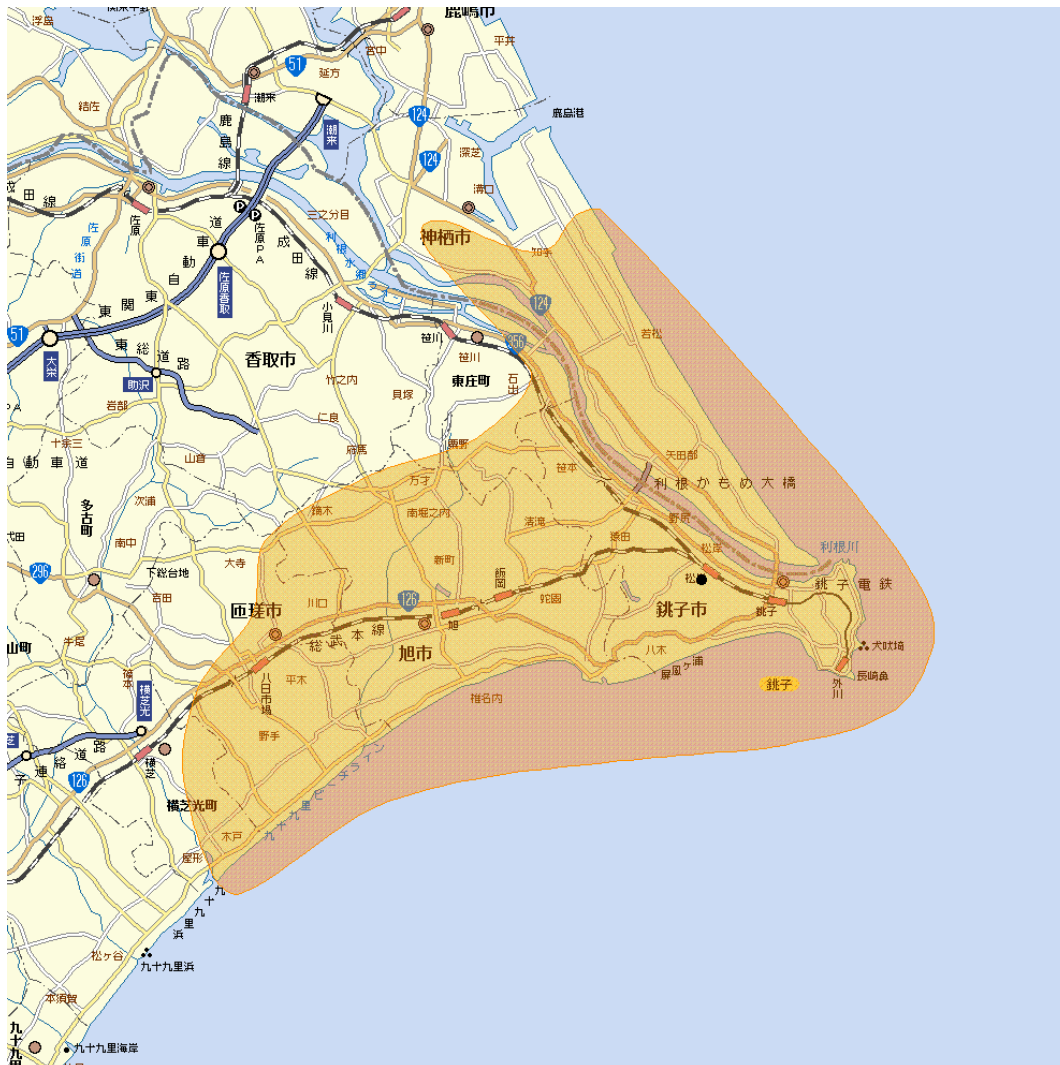

地上デジタルテレビ放送のエリア（千葉県銚子中継局）

＜平成18年12月1日開局＞

＜平成22年3月8日放送区域変更＞

（リパック期間：平成24年7月9日～平成24年10月10日）

MAPDATA : AlpsMAP (C)Mapion

Mapion

放送のエリア

送信所

（銚子市松岸見晴台）

偏波面 水平偏波

放送局名	リモコン番号	リパック前の周波数	リパック後の周波数
日本放送協会（総合）	1	34ch	51ch
日本放送協会（教育）	2	26ch	39ch
千葉テレビ放送	3	30ch	30ch
日本テレビ放送網	4	25ch	33ch
テレビ朝日	5	24ch	43ch
TBSテレビ	6	22ch	36ch
テレビ東京	7	23ch	45ch
フジテレビジョン	8	21ch	42ch