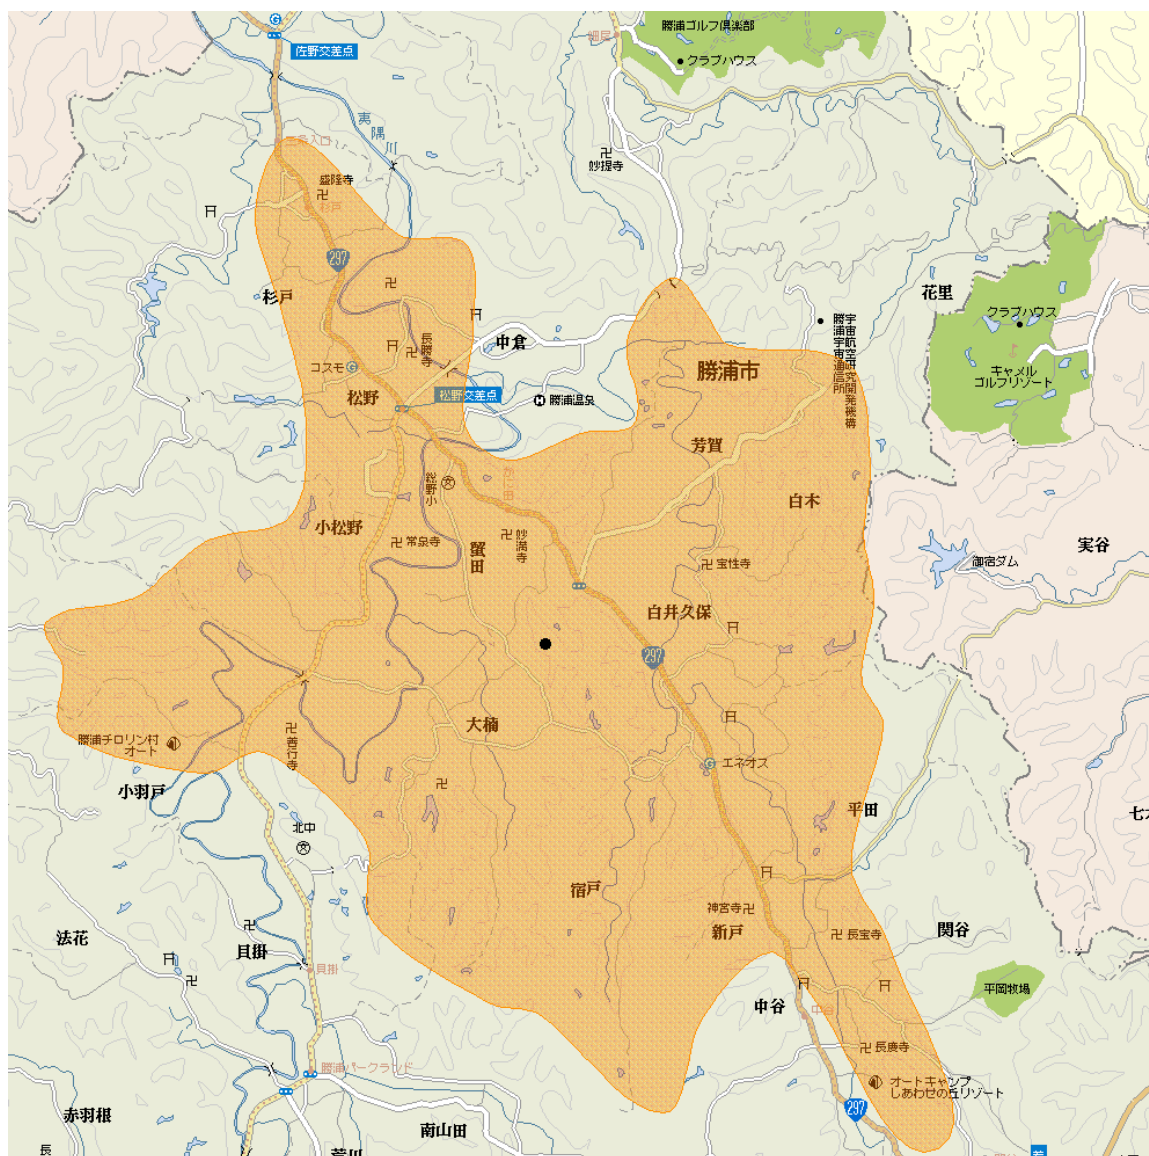

地上デジタルテレビ放送のエリア（千葉県勝浦総野中継局）

＜平成21年12月25日開局＞

MAPDATA : AlpsMAP (C) Mapion Mapion

- 放送のエリア
- 送信所
(勝浦市大楠)
- 偏波面 水平偏波

放送局名	リモコン番号	周波数
日本放送協会（総合）	1	37ch
日本放送協会（教育）	2	39ch
千葉テレビ放送	3	29ch
日本テレビ放送網	4	33ch
テレビ朝日	5	43ch
TBSテレビ	6	41ch
テレビ東京	7	31ch
フジテレビジョン	8	35ch

注1 エリアは、電波法令に規定する「放送区域」を表しており、地上10メートルの高さで、送信所からの放送波の電界強度が1mV/m以上得られる区域として算出されたものです。

注2 エリア内であっても、地形やビル陰等により電波が遮られる場合など、視聴できないことがあります。