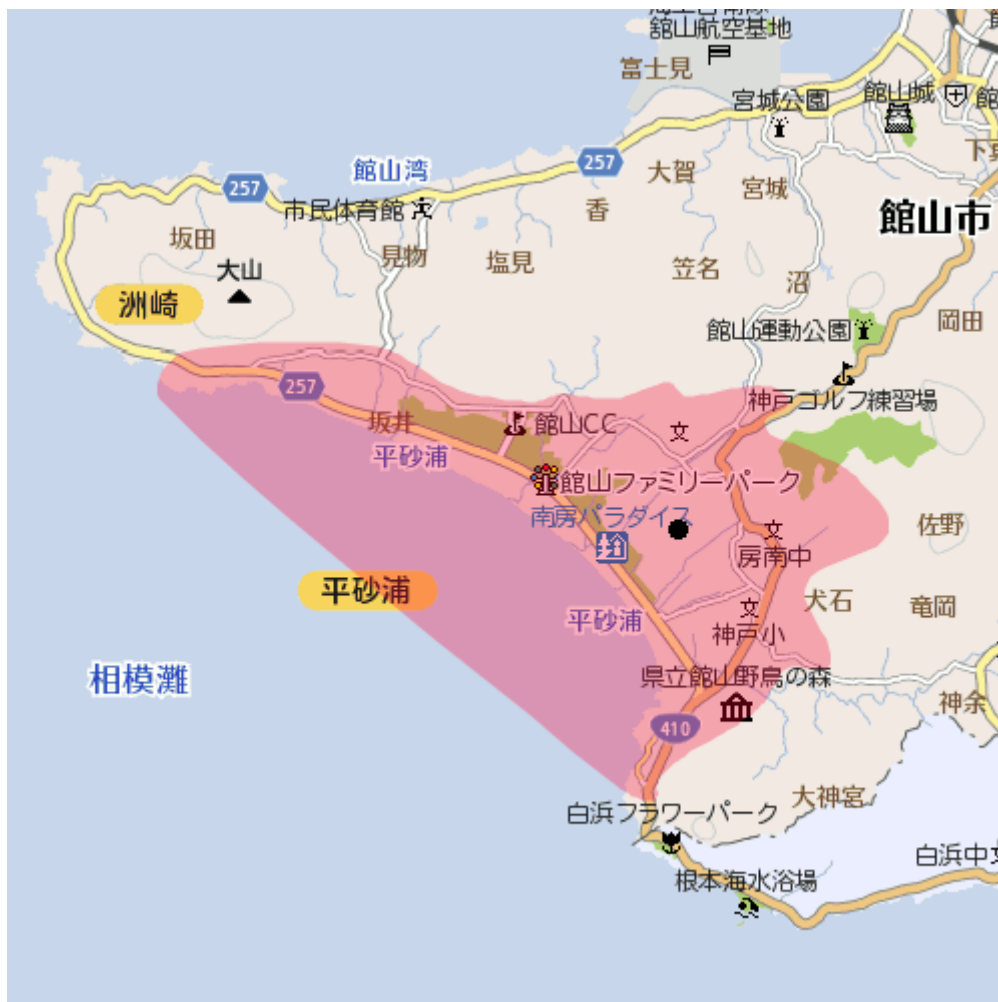

地上デジタルテレビ放送のエリア（千葉県館山南中継局）

<平成25年3月29日開局予定>

MAPDATA : AlpsMAP (C)Mapion

Mapion

放送のエリア

- 送信所
(館山市藤原)

偏波面 垂直偏波

放送局名	リモコン番号	周波数
日本放送協会（総合）	1	39ch
日本放送協会（教育）	2	49ch
千葉テレビ放送	3	32ch
日本テレビ放送網	4	44ch
テレビ朝日	5	40ch
TBSテレビ	6	47ch
テレビ東京	7	31ch
フジテレビジョン	8	46ch

- 注1 エリアは、電波法令に規定する「放送区域」を表しており、地上10メートルの高さで、送信所からの放送波の電界強度が1mV/m以上得られる区域として算出されたものです。
- 2 エリア内であっても、地形やビル陰等により電波が遮られる場合など、視聴できないことがあります。