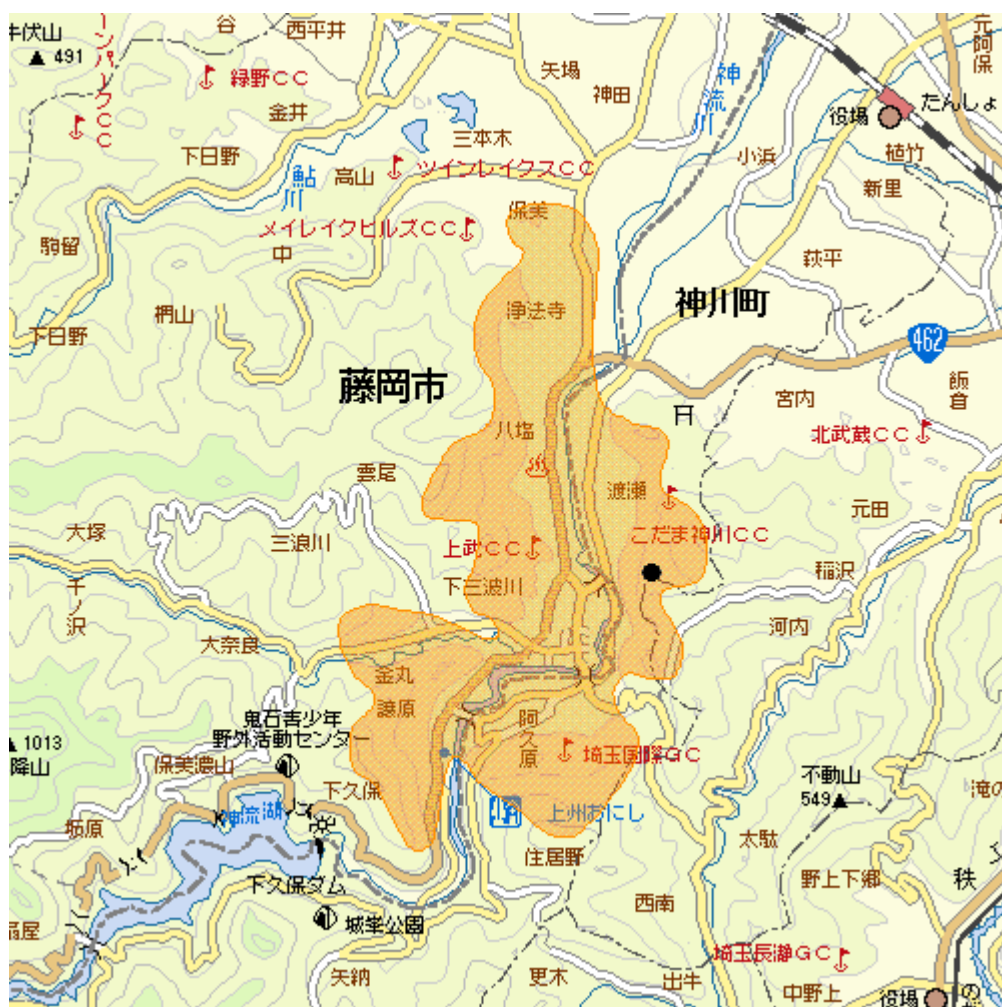

地上デジタルテレビ放送のエリア（群馬県鬼石中継局）

＜平成21年7月17日開局＞

放送のエリア

● 送信所（神川町渡瀬）

偏波面 垂直偏波

放送局名	リモコン番号	周波数
日本放送協会（総合）	1	13ch
日本放送協会（教育）	2	17ch
群馬テレビ	3※	19ch
日本テレビ放送網	4	18ch
テレビ朝日	5	34ch
TBSテレビ	6	20ch
テレビ東京	7	44ch
フジテレビジョン	8	31ch

※テレビの地域設定により、リモコン番号が変わることがあります。

注1 エリアは、電波法令に規定する「放送区域」を表しており、地上10メートルの高さで、送信所からの放送波の電界強度が1mV/m以上得られる区域として算出されたものです。

2 エリア内であっても、地形やビル陰等により電波が遮られる場合など、視聴できないことがあります。

日本放送協会及び在京民放5社（注）は、平成21年3月31日から既に地上デジタルテレビ放送を開始しています。