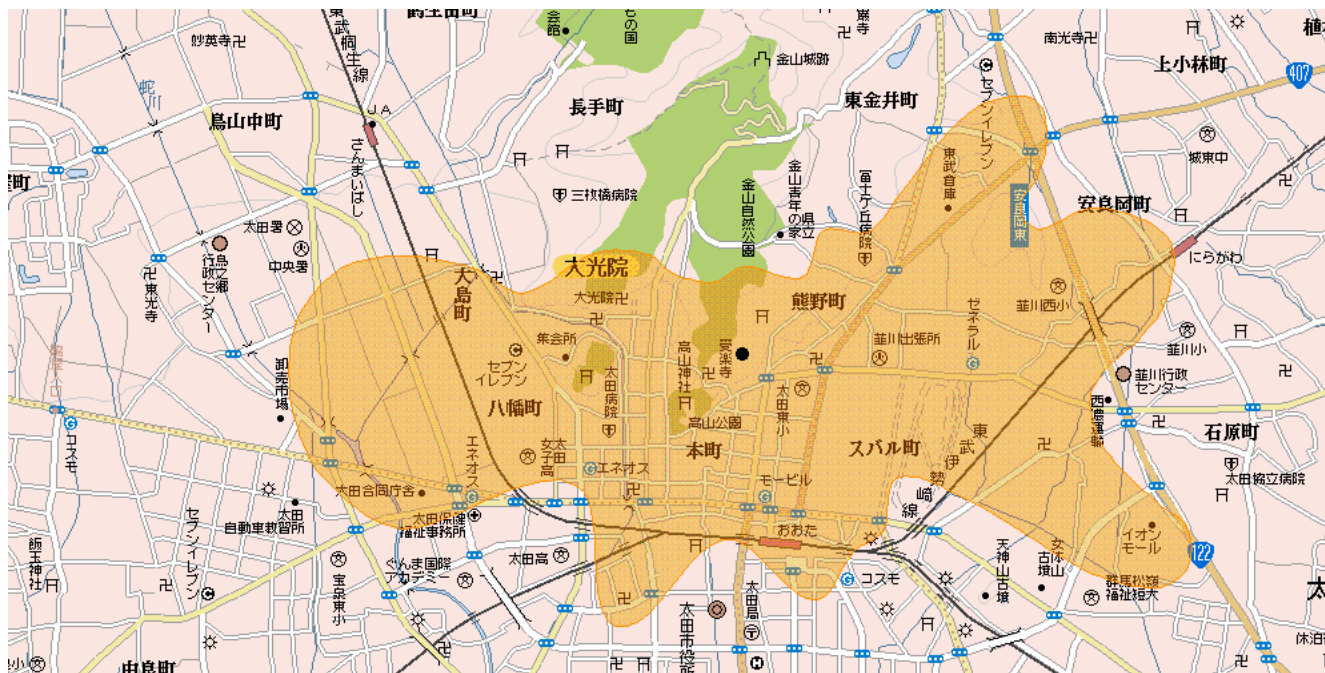

# 地上デジタルテレビ放送のエリア（群馬県太田金山中継局）

<平成24年12月17日開局予定>

MAPDATA : AlpsMAP (C)Mapion

 放送のエリア

- 送信所  
(太田市金山町)

偏波面 水平偏波

放送局名	リモコン番号	周波数
日本放送協会（総合）	1	41ch
群馬テレビ	3	19ch

注1 エリアは、電波法令に規定する「放送区域」を表しており、地上10メートルの高さで、送信所からの放送波の電界強度が1mV/m以上得られる区域として算出されたものです。

注2 エリア内であっても、地形やビル陰等により電波が遮られる場合など、視聴できないことがあります。

群馬テレビは、平成21年12月25日から、既に地上デジタルテレビ放送を開始しています。