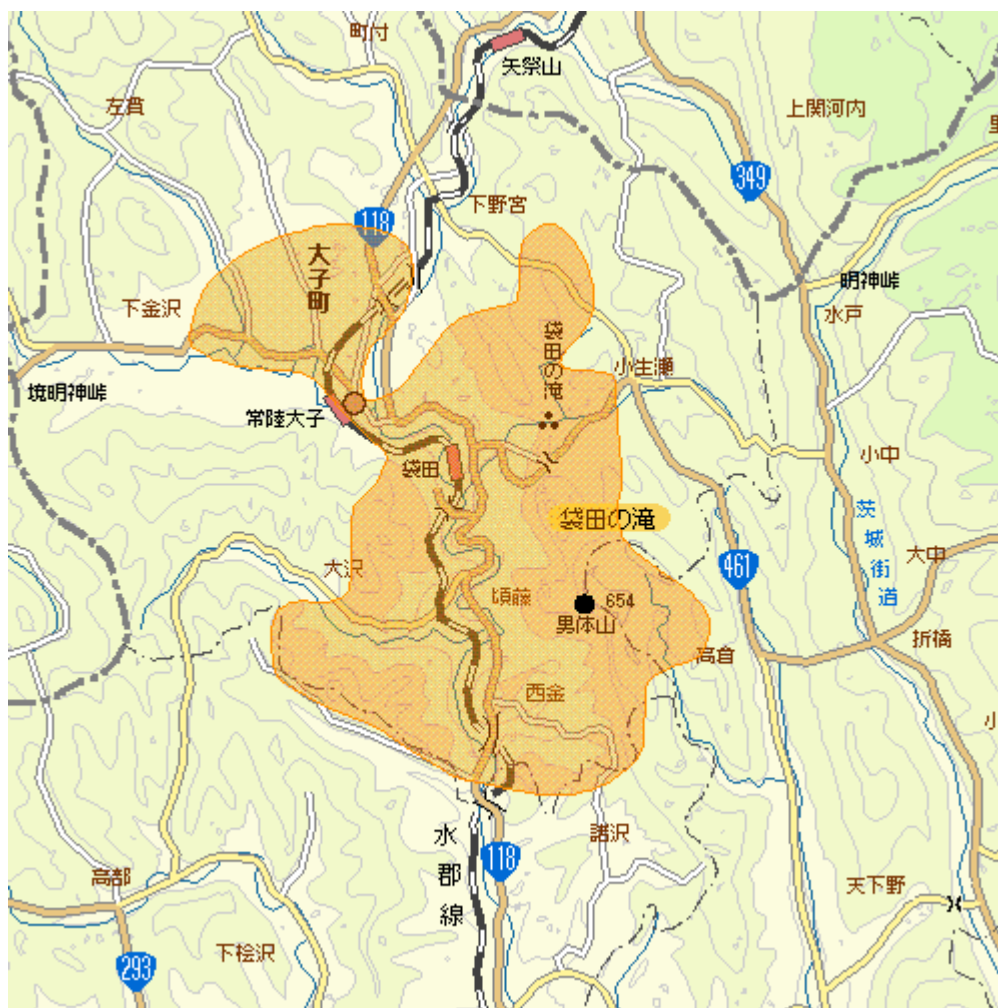

地上デジタルテレビ放送のエリア（茨城県奥久慈男体中継局）

<平成19年12月25日開局>

放送のエリア

- 送信所（男体山）

偏波面 垂直偏波

放送局名	リモコン番号	周波数
NHK（総合）	1	31ch
NHK（教育）	2	26ch
日本テレビ	4	25ch
テレビ朝日	5	24ch
東京放送	6	22ch
テレビ東京	7	23ch
フジテレビジョン	8	21ch

注1 エリアは、電波法令に規定する「放送区域」を表しており、地上10メートルの高さで、送信所からの放送波の電界強度が1mV/m以上得られる区域として算出されたものです。

2 エリア内であっても、地形やビル陰等により電波が遮られる場合など、視聴できないことがあります。